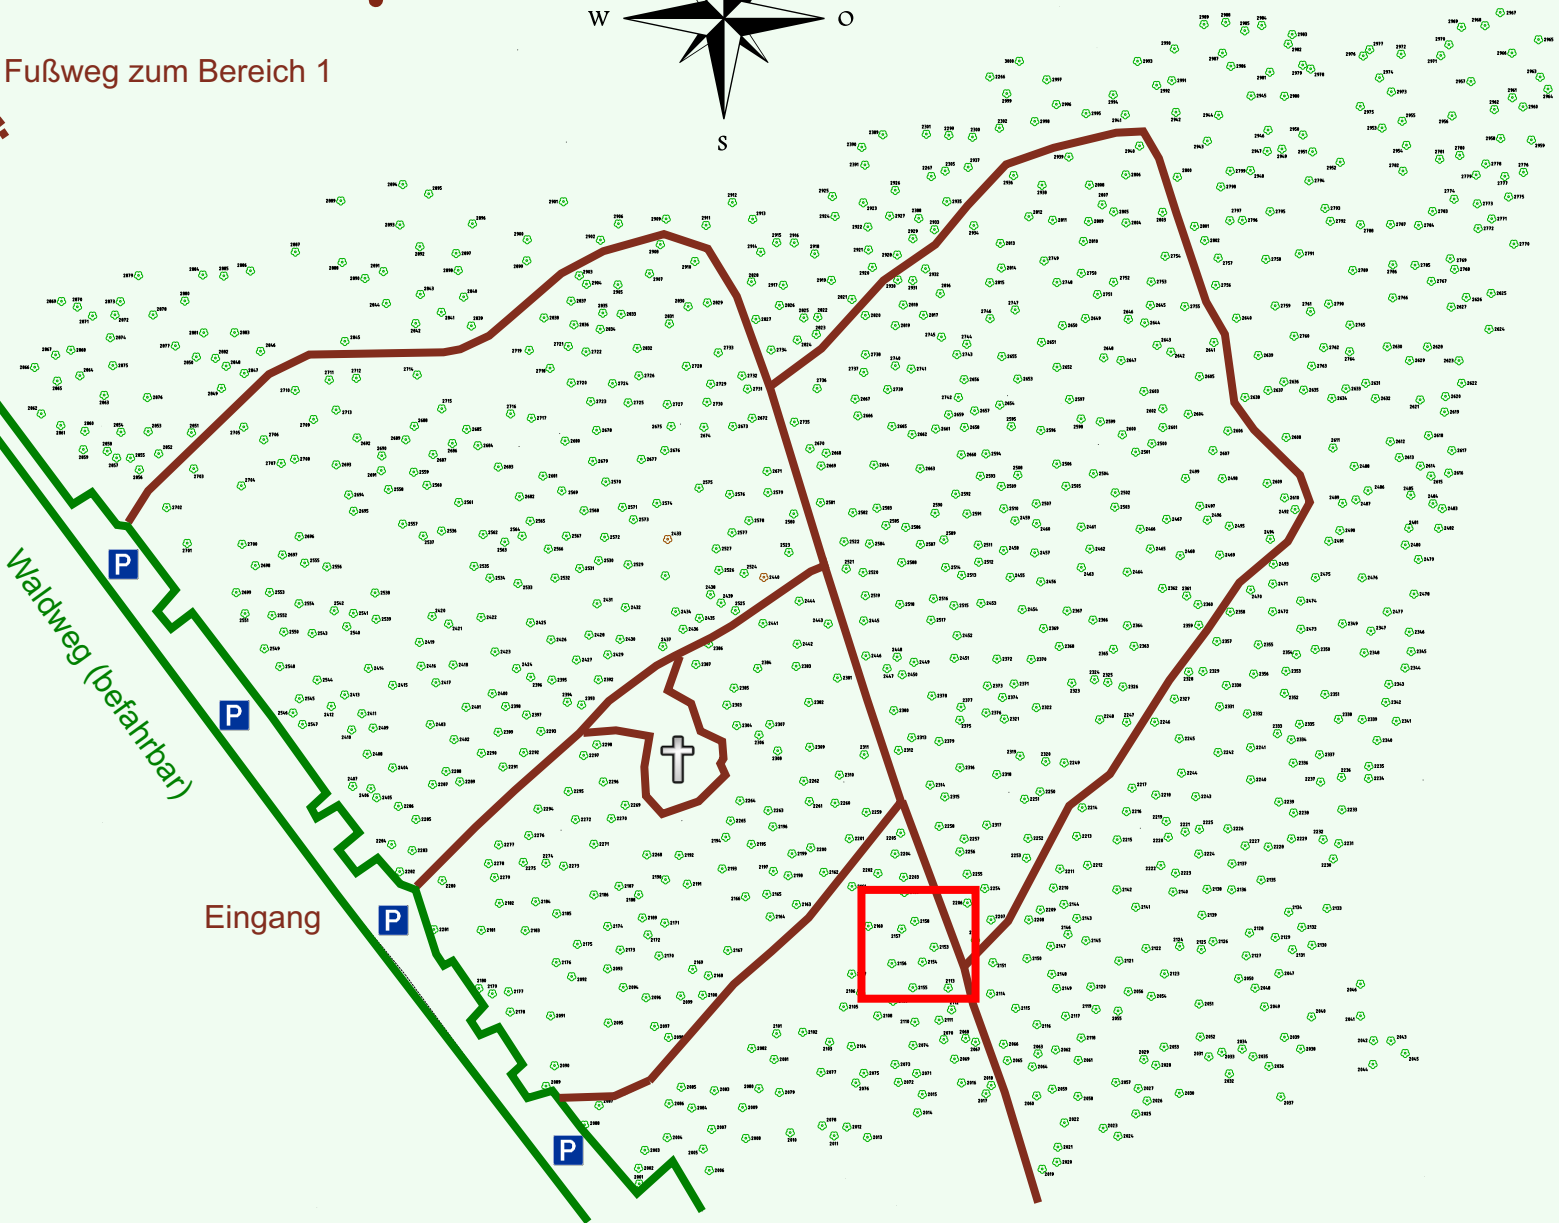

Ruhewald Rhein Hessische Schweiz Bereich 2

Waldweg (befahrbar)

Eingang

Wendehammer

QR Code:
www.ruhewald-rhein Hessische-schweiz.de