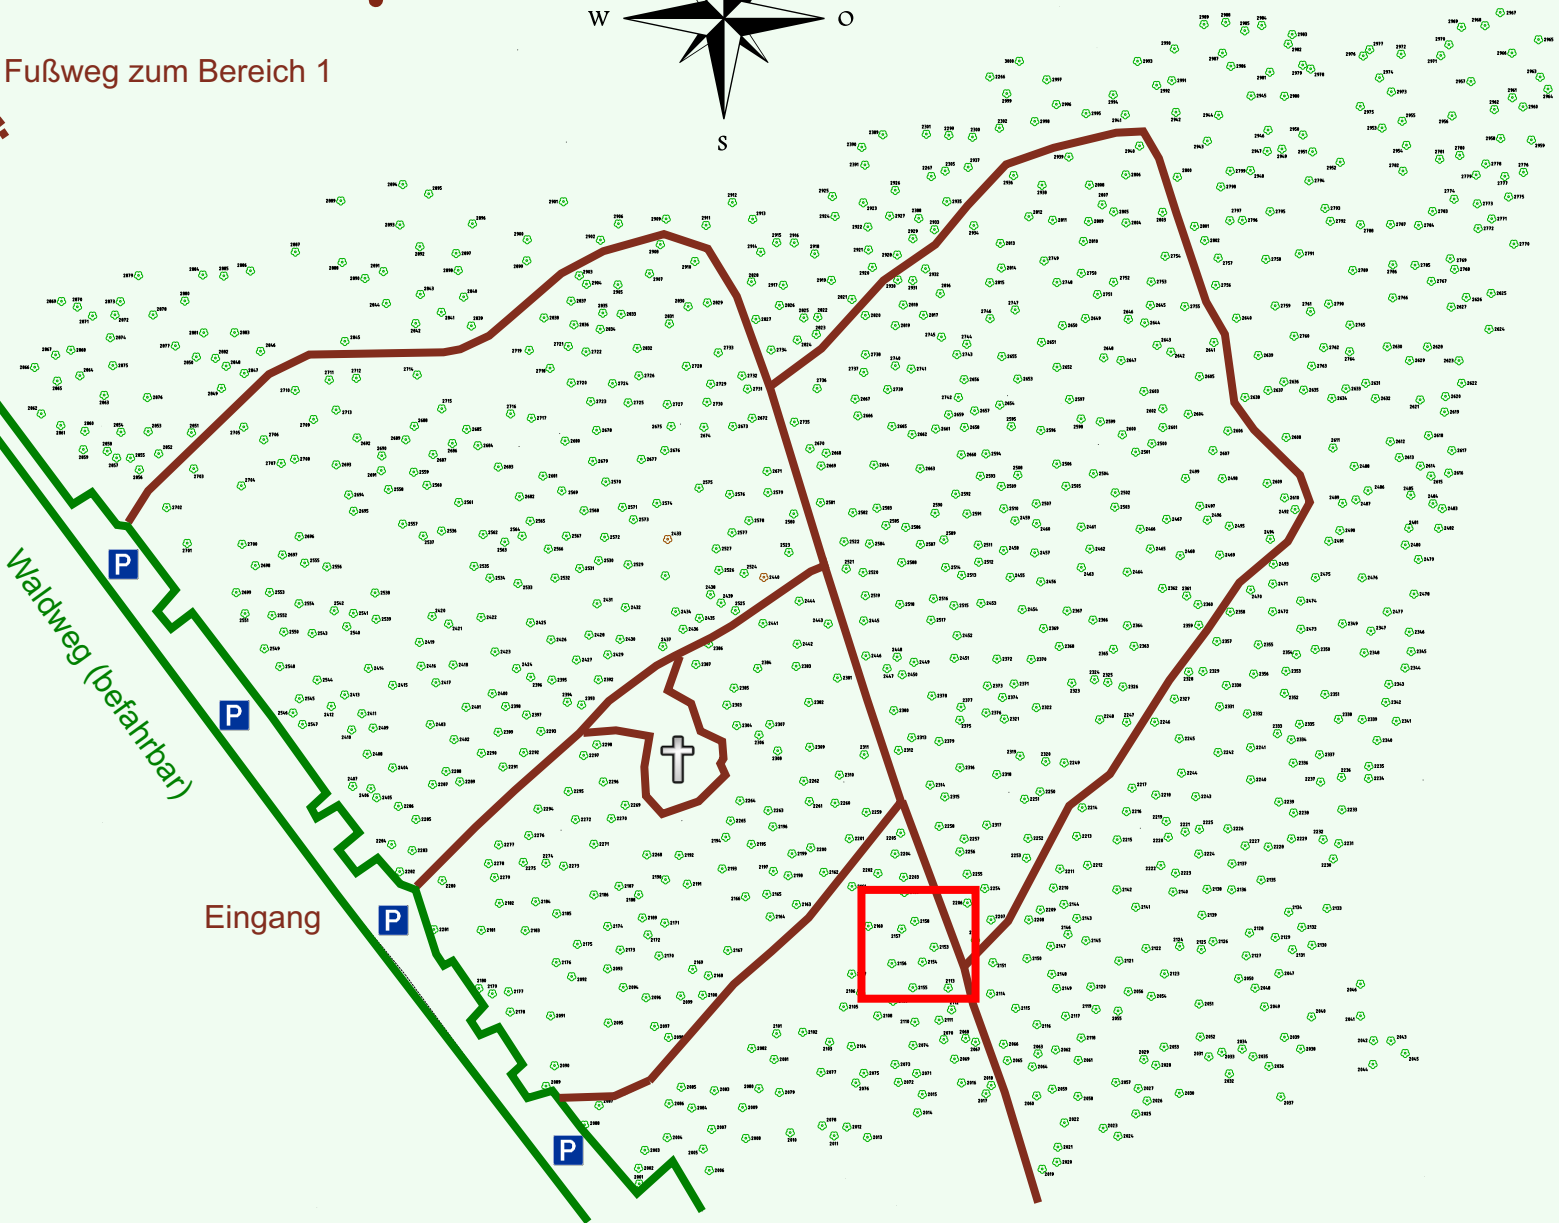

# Ruhewald Rhein Hessische Schweiz Bereich 2

Waldweg (befahrbar)

Eingang

Wendehammer

QR Code:  
[www.ruhewald-rhein Hessische-schweiz.de](http://www.ruhewald-rhein Hessische-schweiz.de)