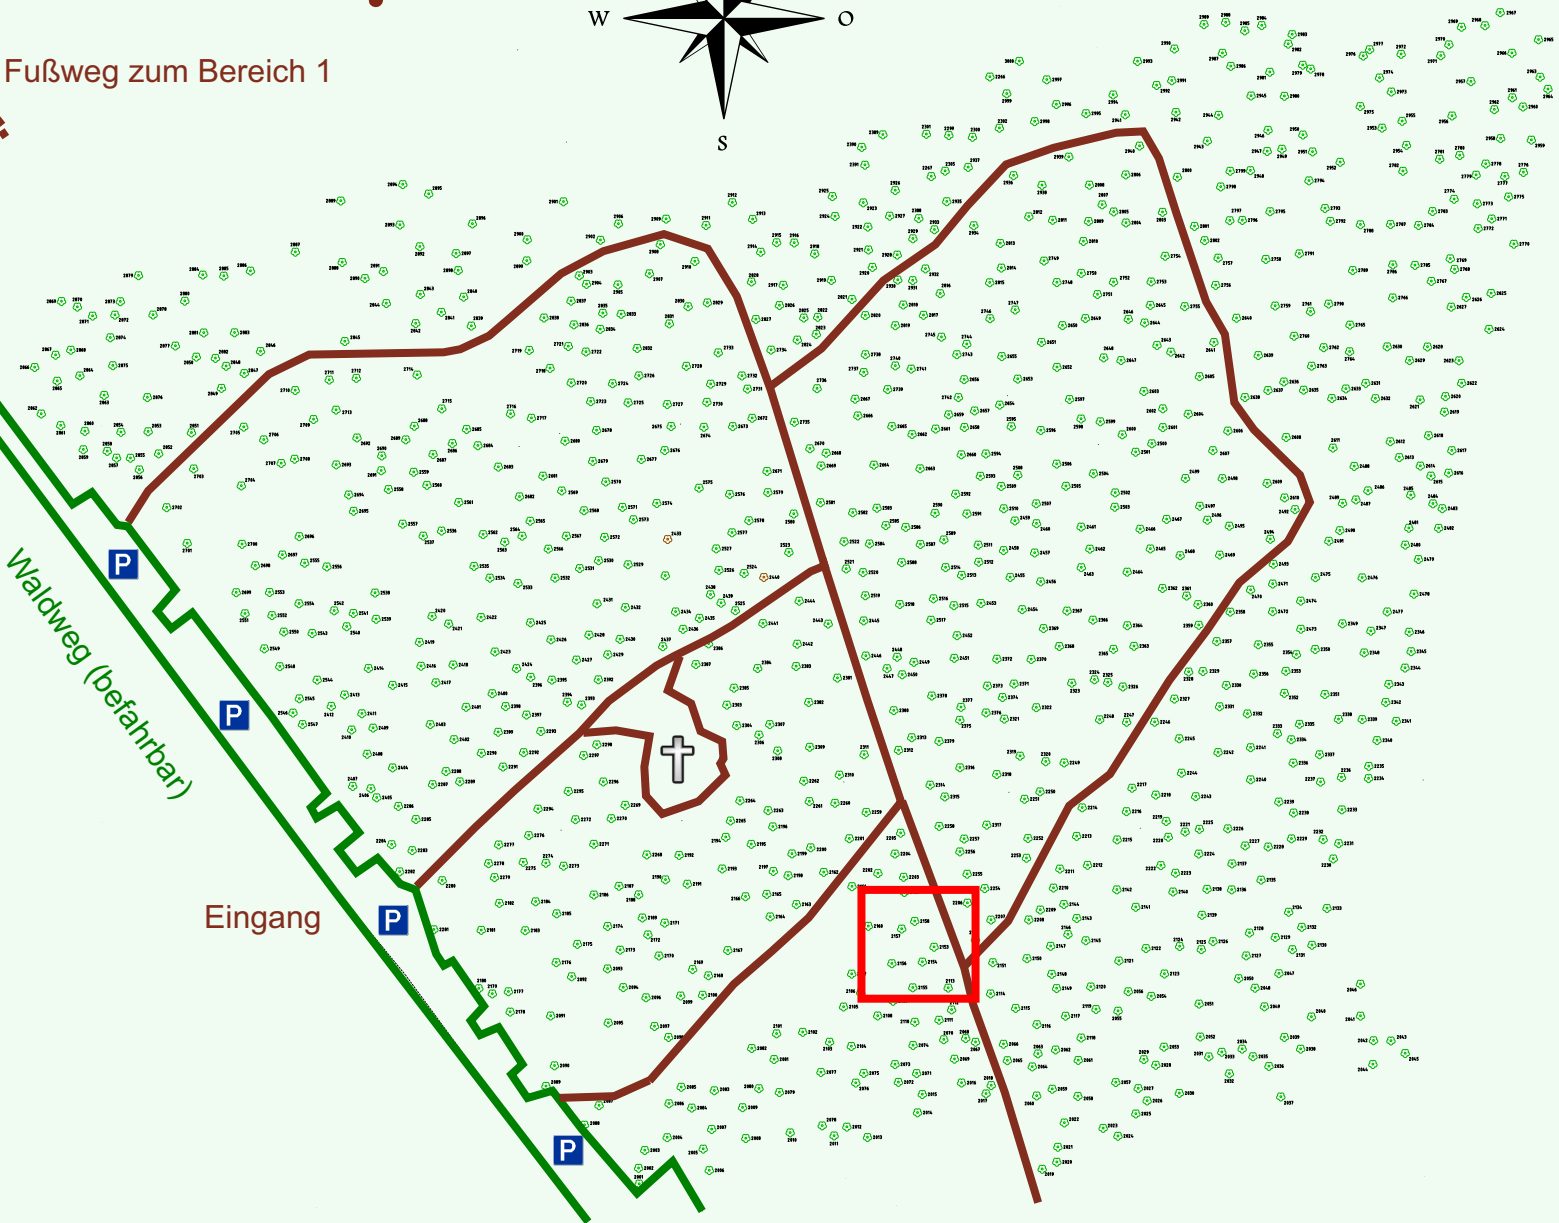

Ruhewald Rhein Hessische Schweiz Bereich 2

Fußweg zum Bereich 1

Waldweg (befahrbar)

Eingang

Wendehammer

QR Code:
www.ruhewald-rhein Hessische-schweiz.de