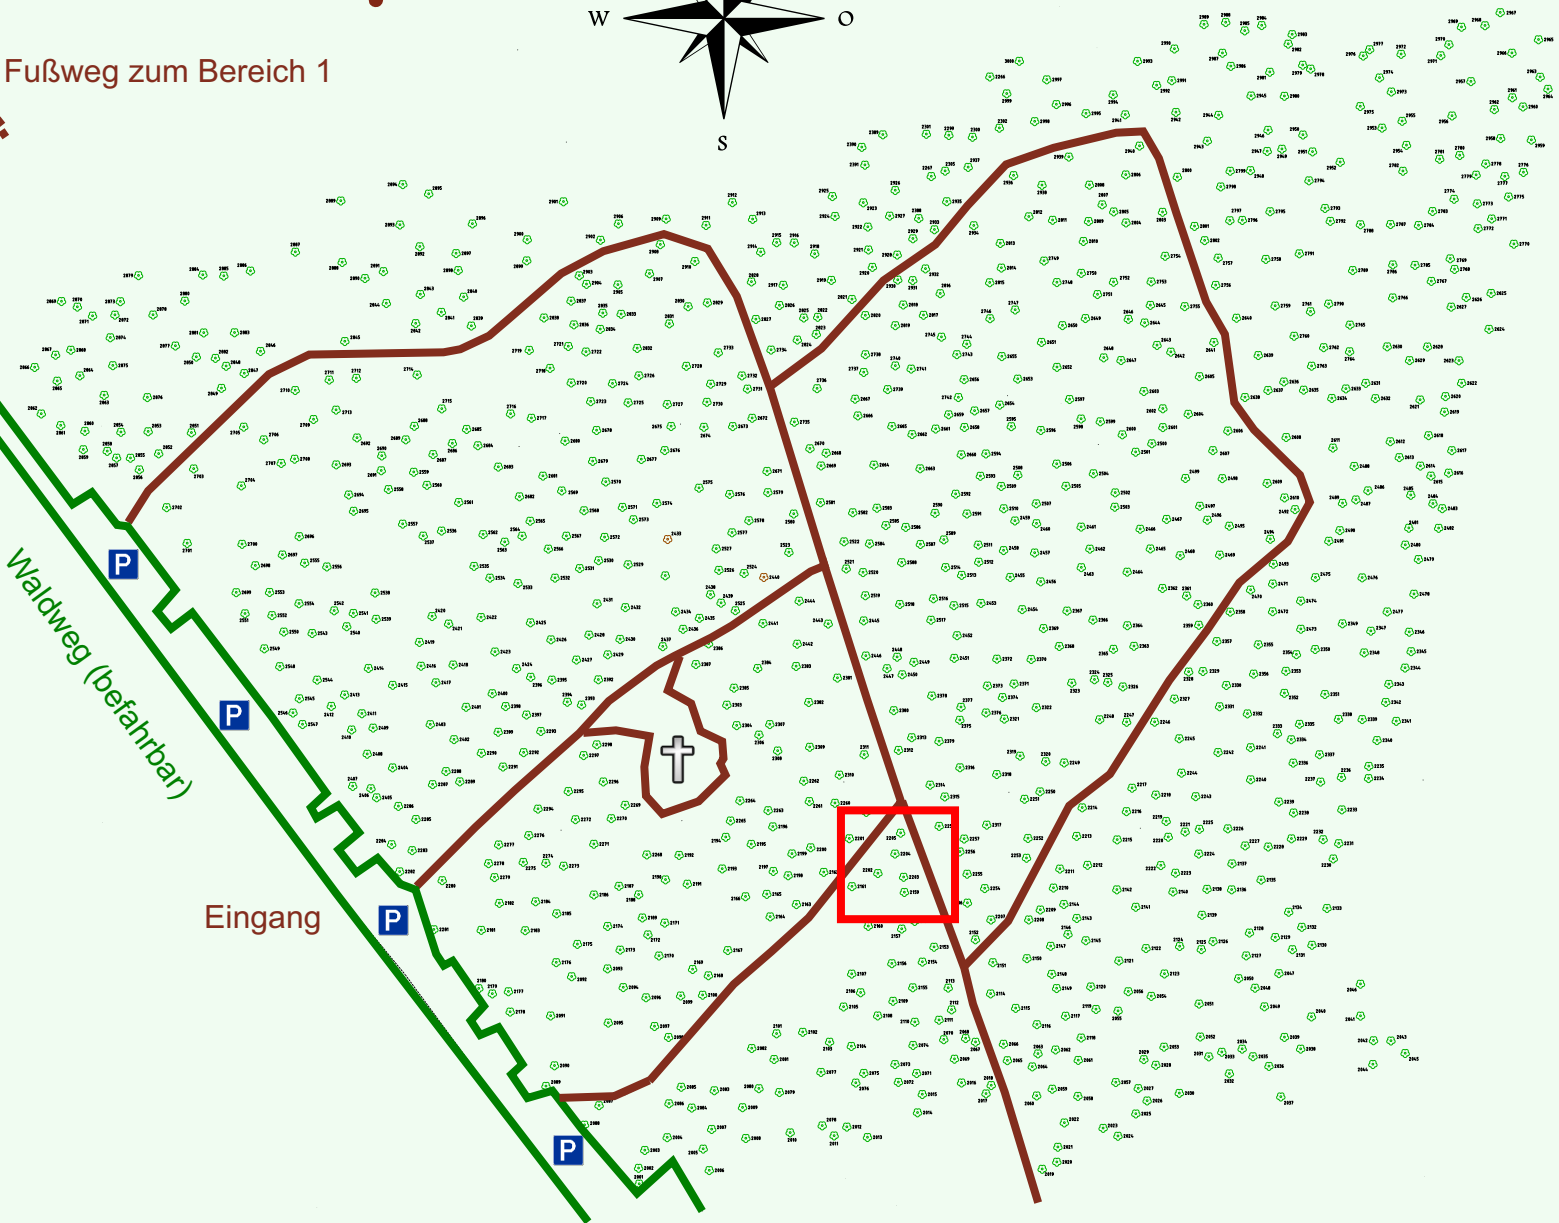

# Ruhewald Rhein Hessische Schweiz Bereich 2

Waldweg (befahrbar)

Eingang

Wendehammer

QR Code:  
[www.ruhewald-rhein Hessische-schweiz.de](http://www.ruhewald-rhein Hessische-schweiz.de)