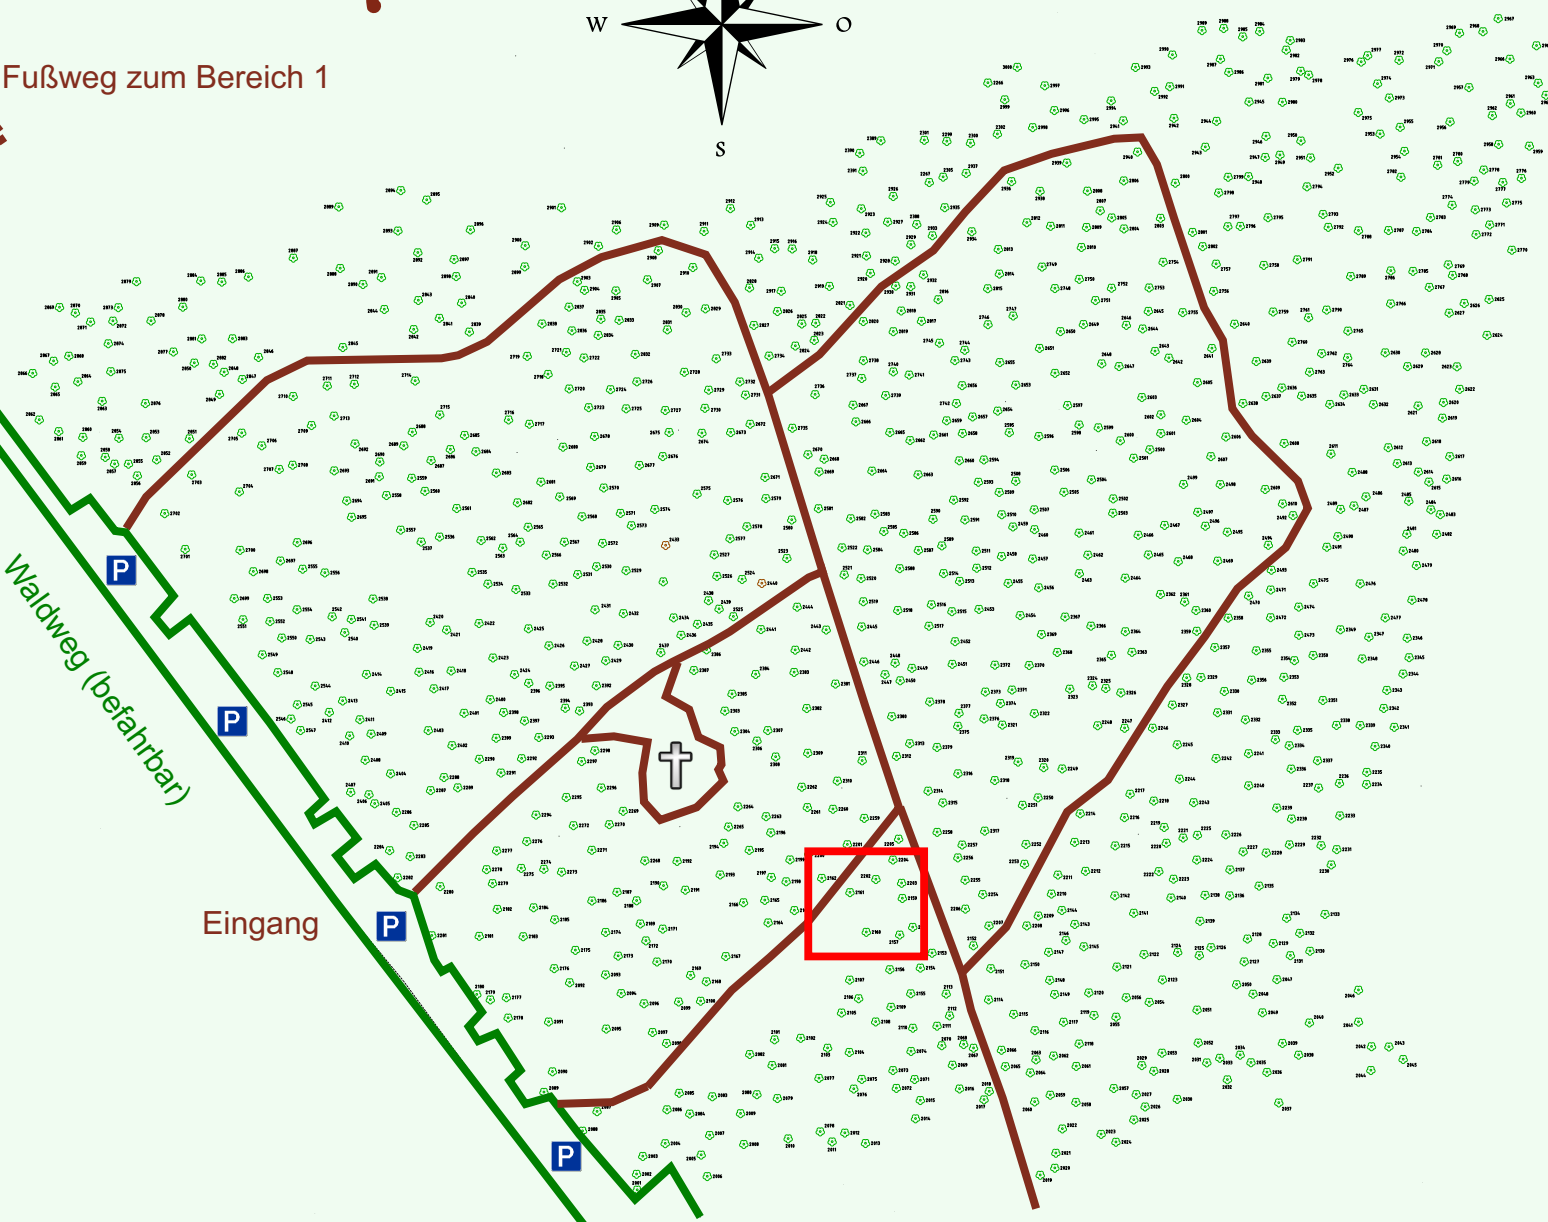

# Ruhewald Rhein Hessische Schweiz Bereich 2

Waldweg (befahrbar)

Eingang

Wendehammer

QR Code:  
[www.ruhewald-rhein Hessische-schweiz.de](http://www.ruhewald-rhein Hessische-schweiz.de)