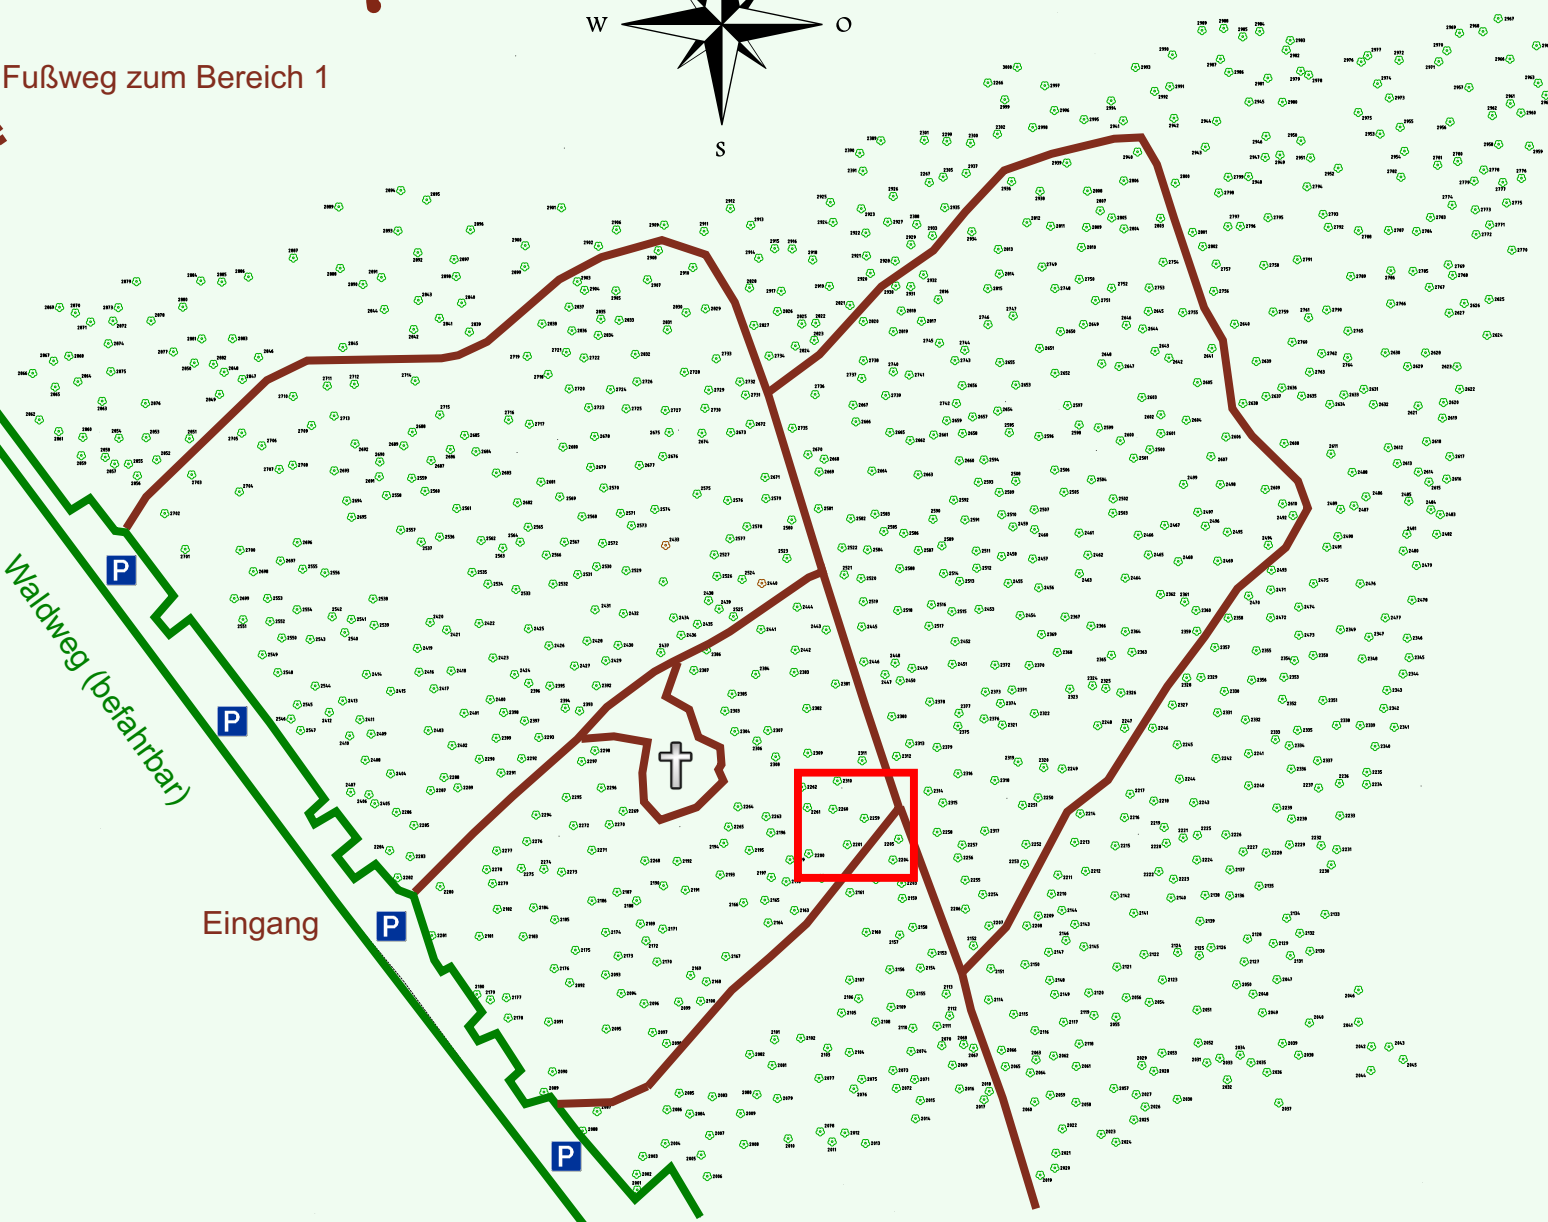

Ruhewald Rhein Hessische Schweiz Bereich 2

Waldweg (befahrbar)

Eingang

Wendehammer

QR Code:
www.ruhewald-rhein Hessische-schweiz.de