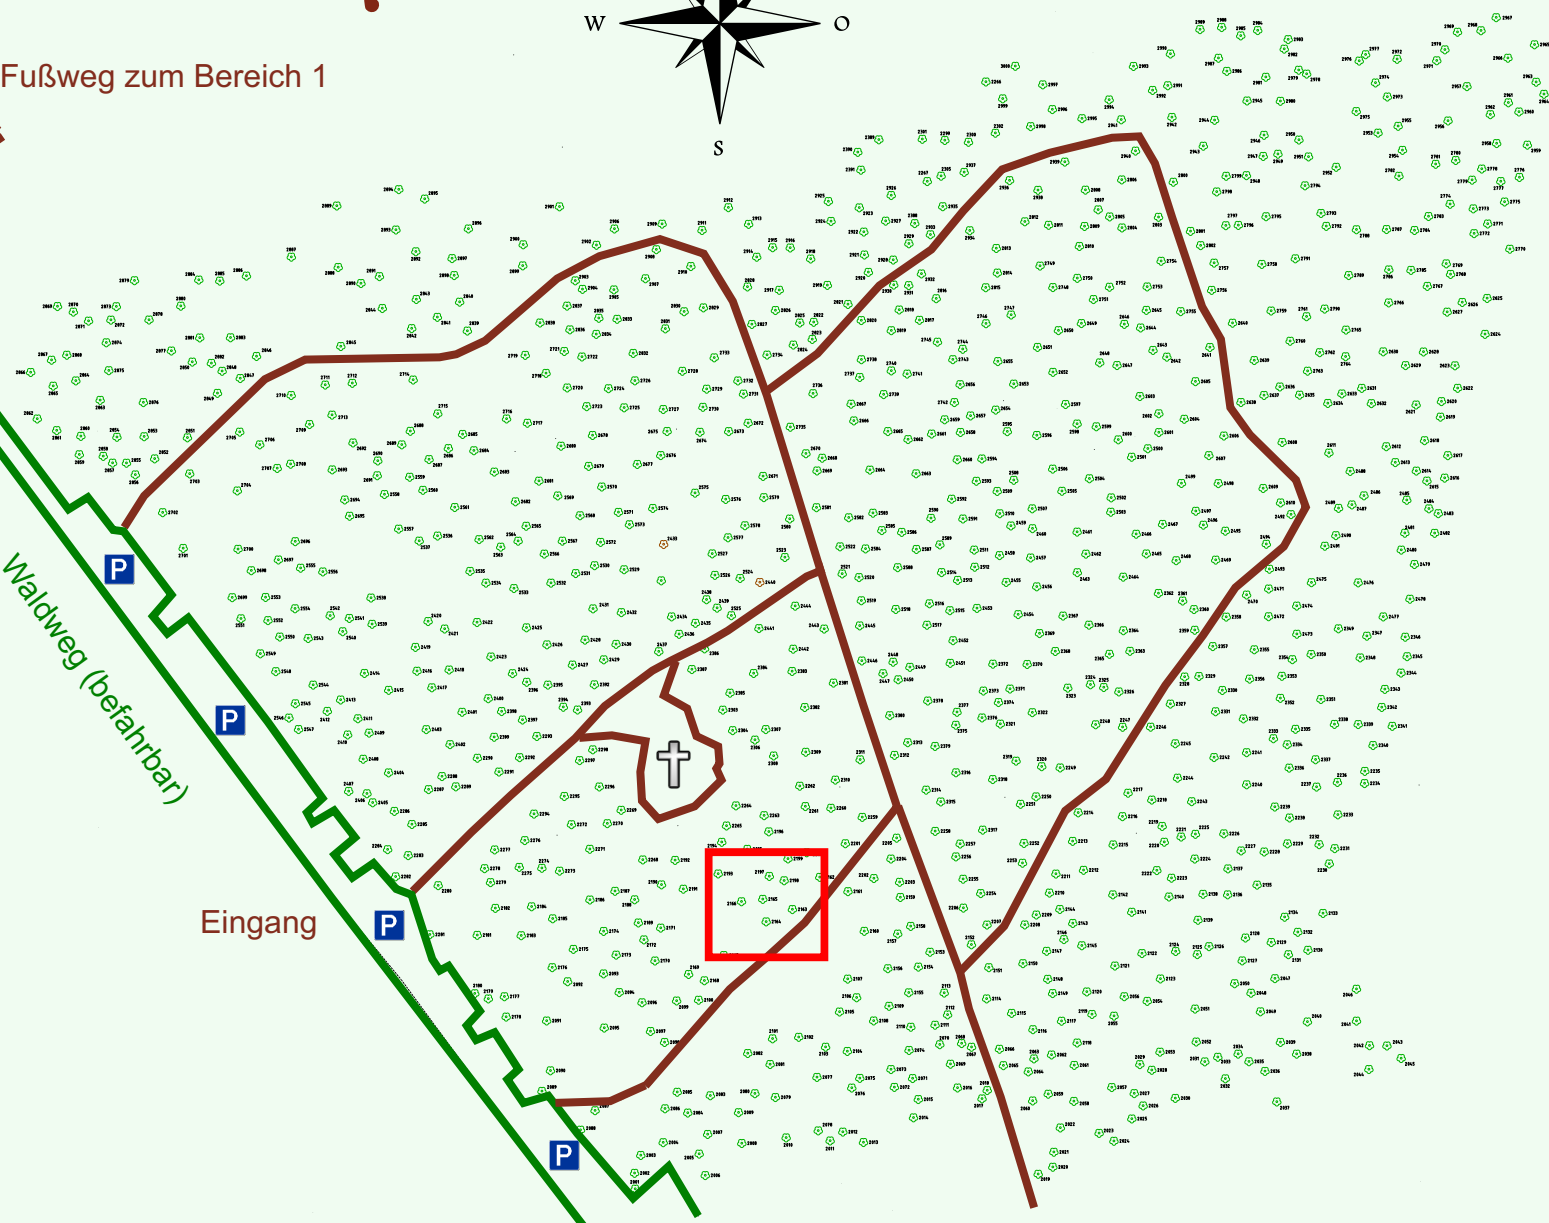

Ruhewald Rhein Hessische Schweiz Bereich 2

Waldweg (befahrbar)

Eingang

Wendehammer

QR Code:
www.ruhewald-rhein Hessische-schweiz.de