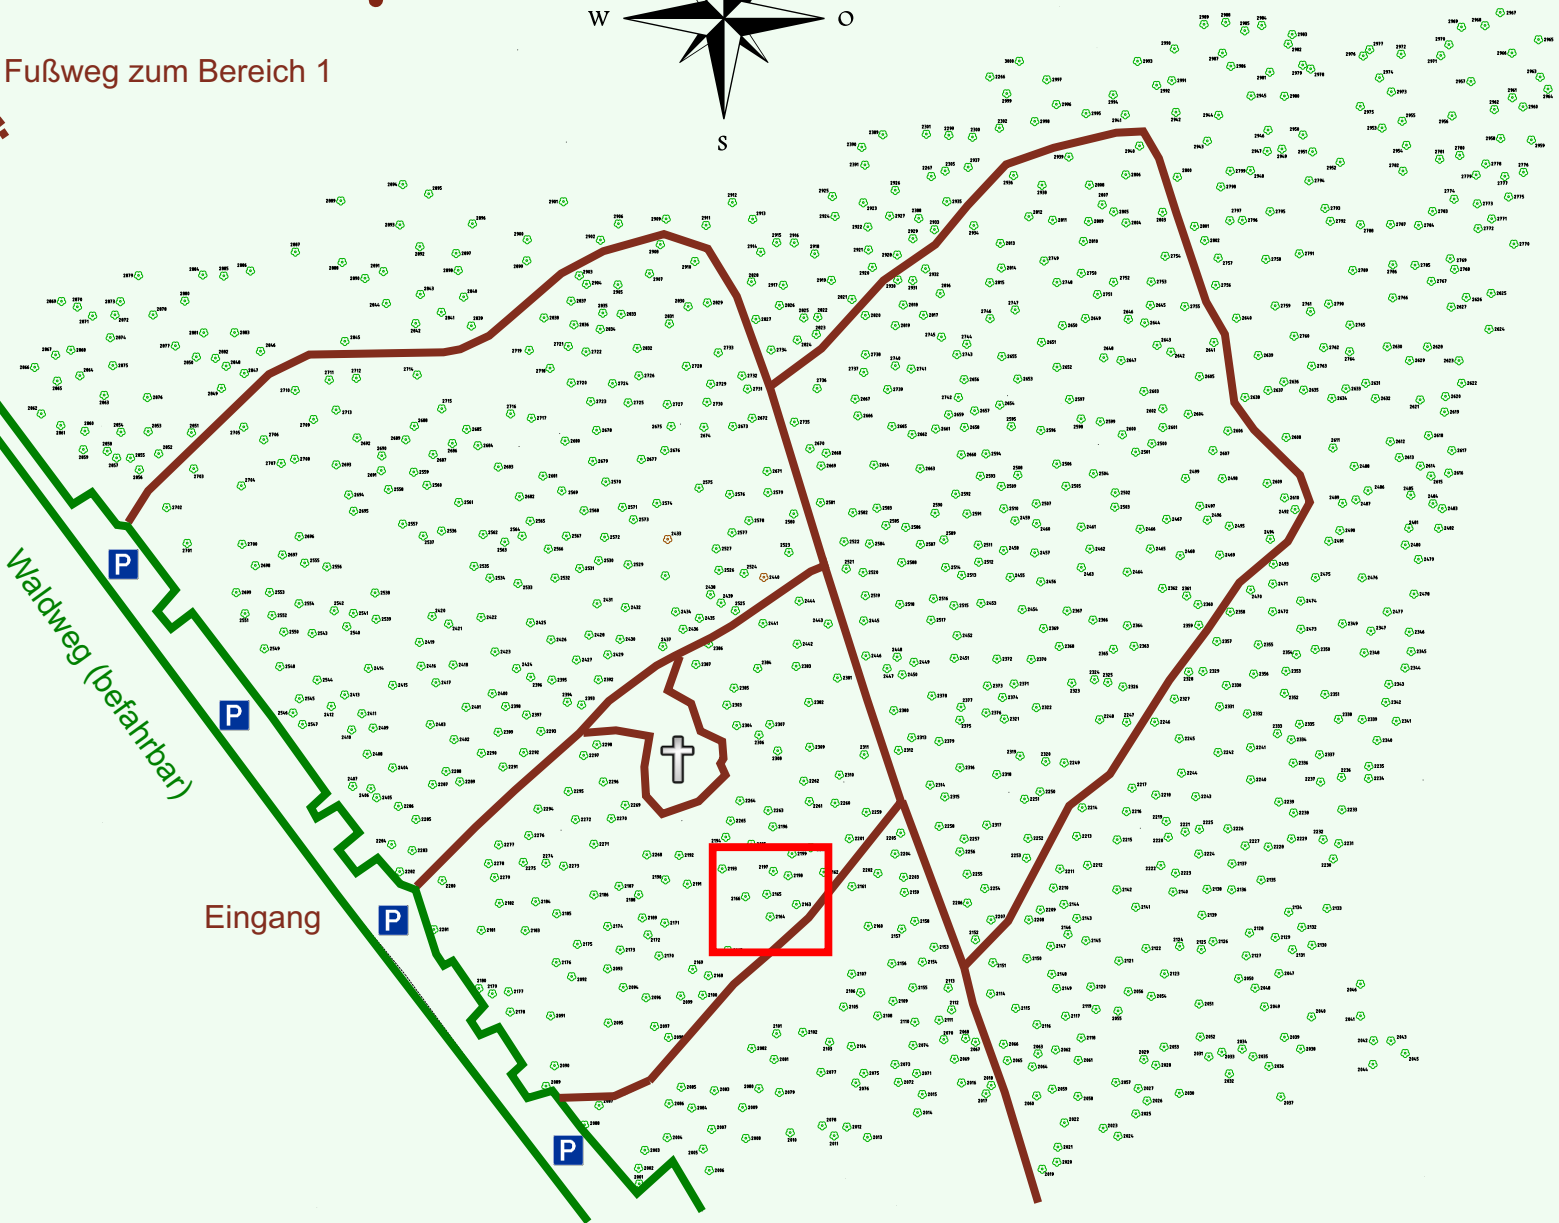

Ruhewald Rhein Hessische Schweiz Bereich 2

Waldweg (befahrbar)

Eingang

Wendehammer

QR Code:
www.ruhewald-rhein Hessische-schweiz.de