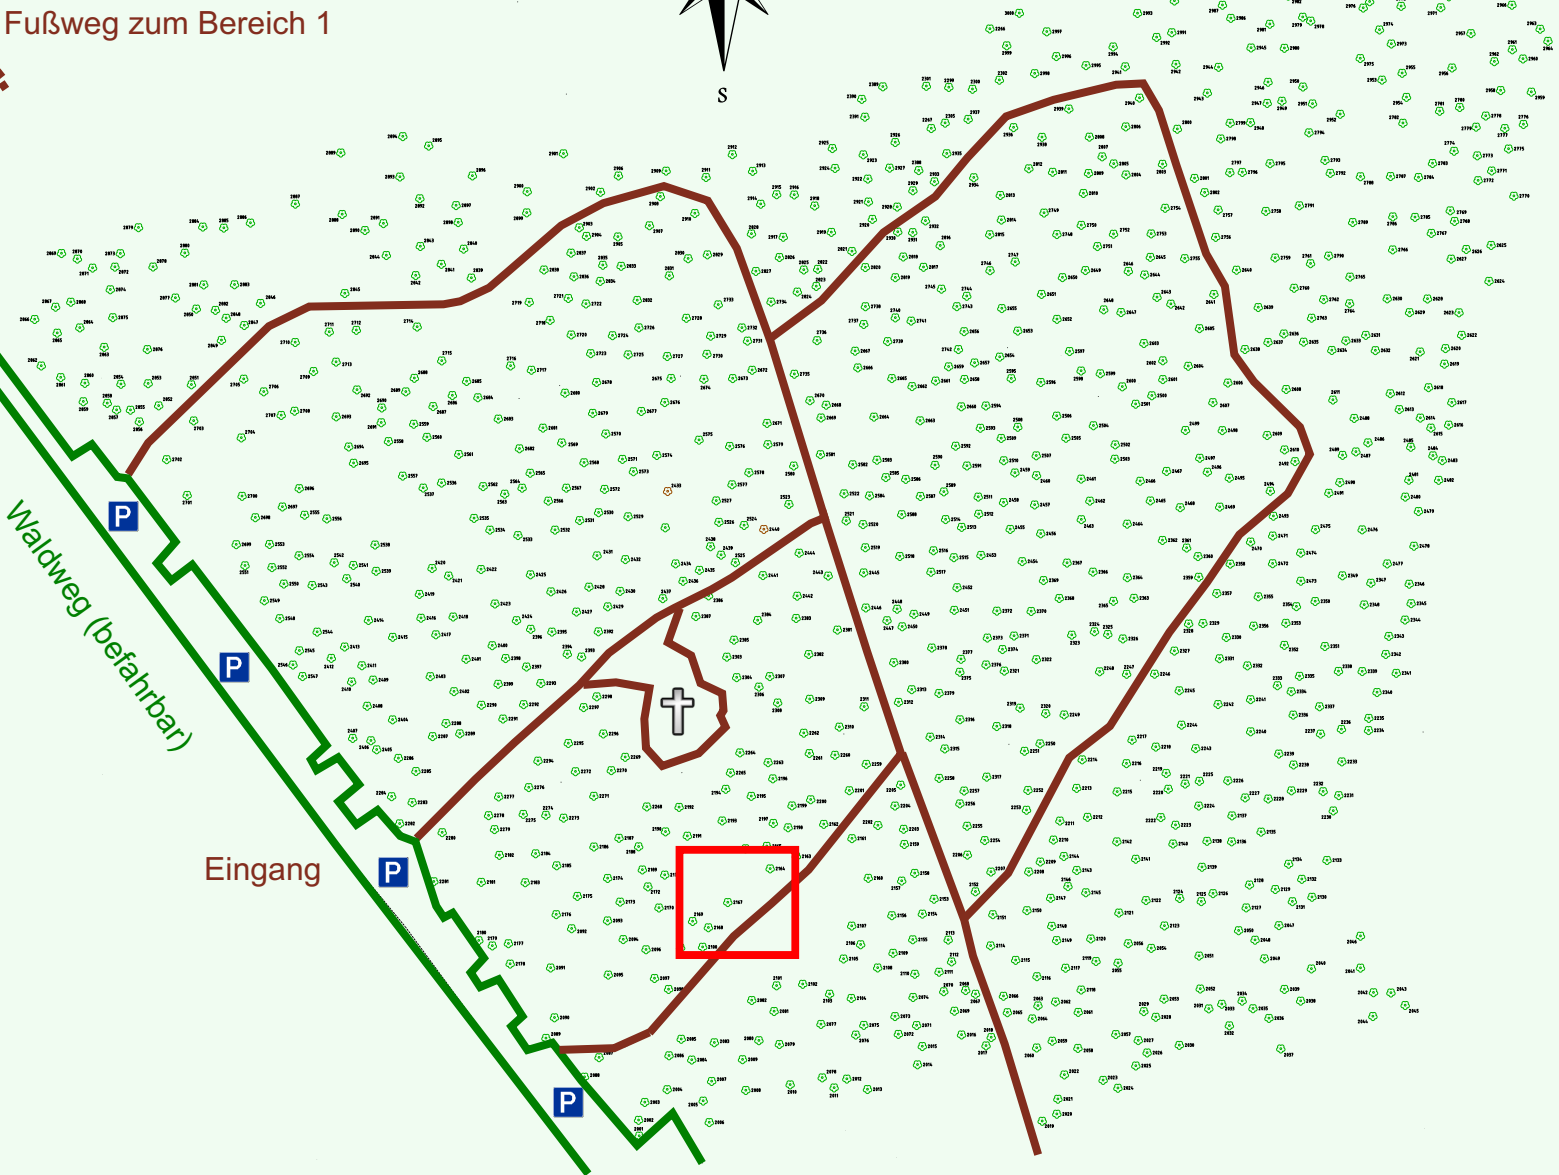

Ruhewald Rhein Hessische Schweiz Bereich 2

Waldweg (befahrbar)

Eingang

Wendehammer

QR Code:
www.ruhewald-rhein Hessische-schweiz.de