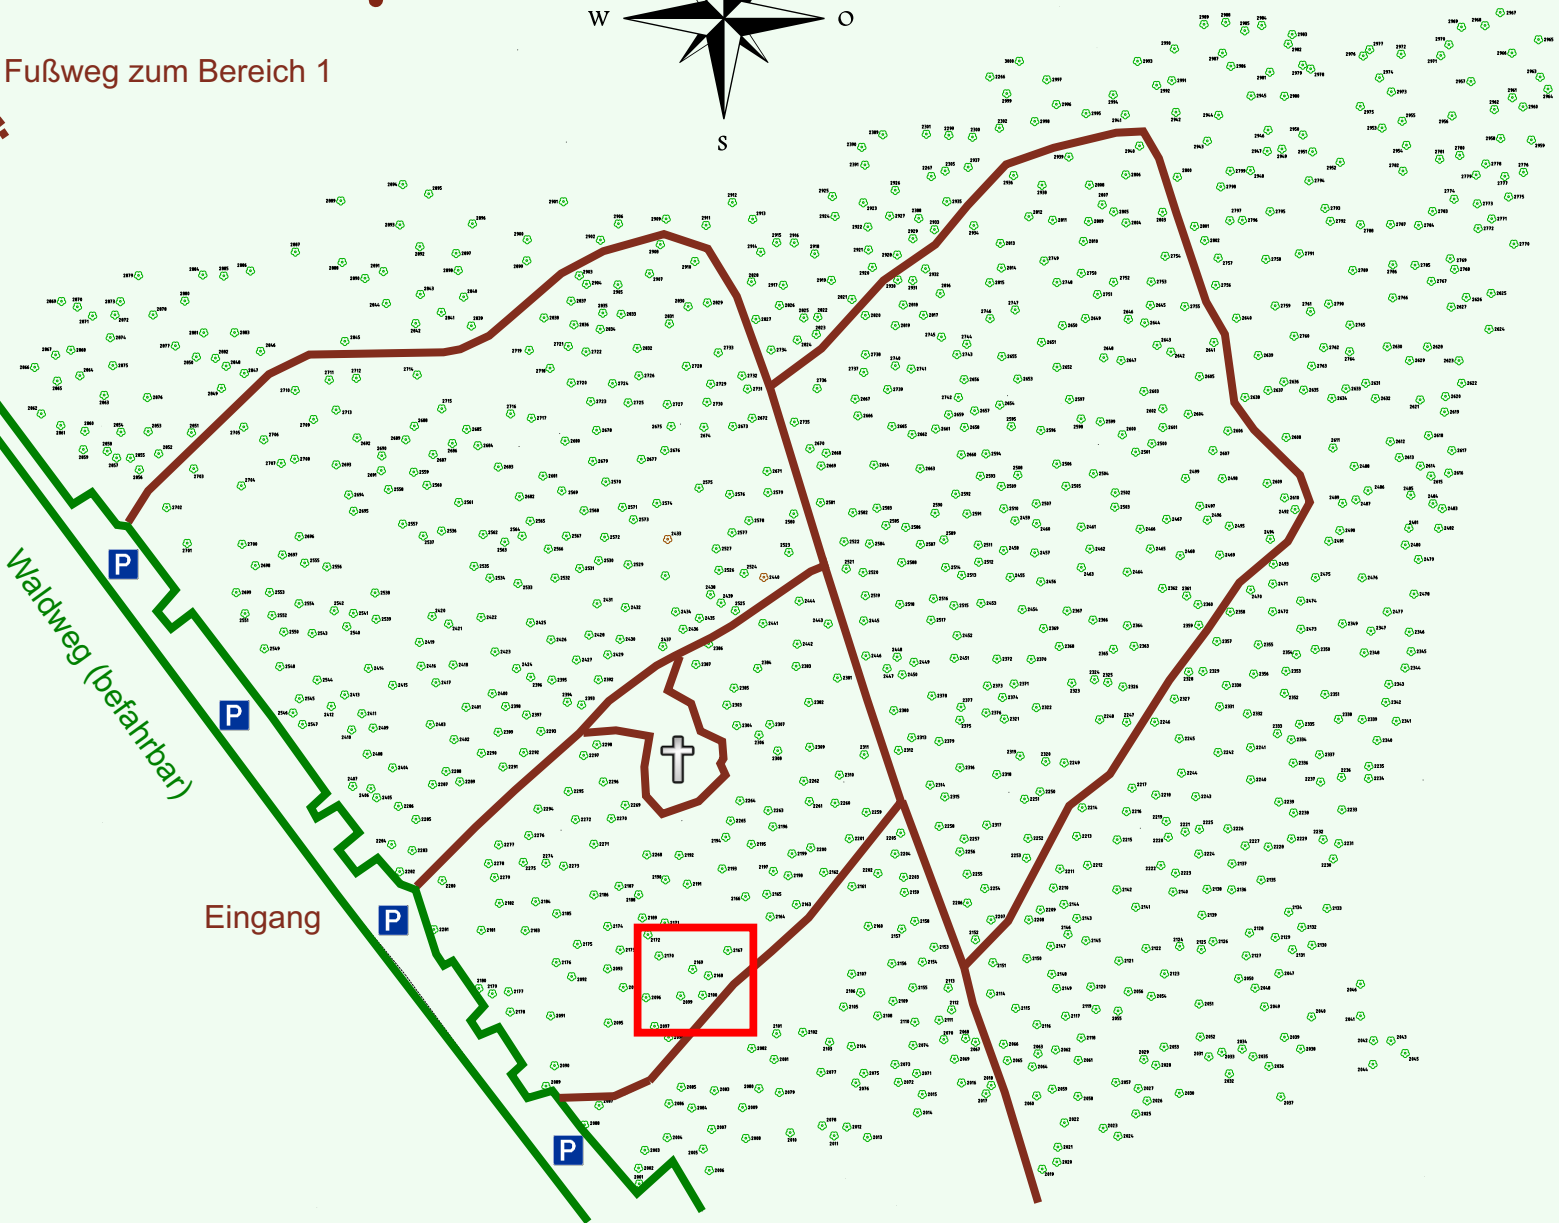

Ruhewald Rhein Hessische Schweiz Bereich 2

Waldweg (befahrbar)

Eingang

Wendehammer

QR Code:
www.ruhewald-rhein Hessische-schweiz.de