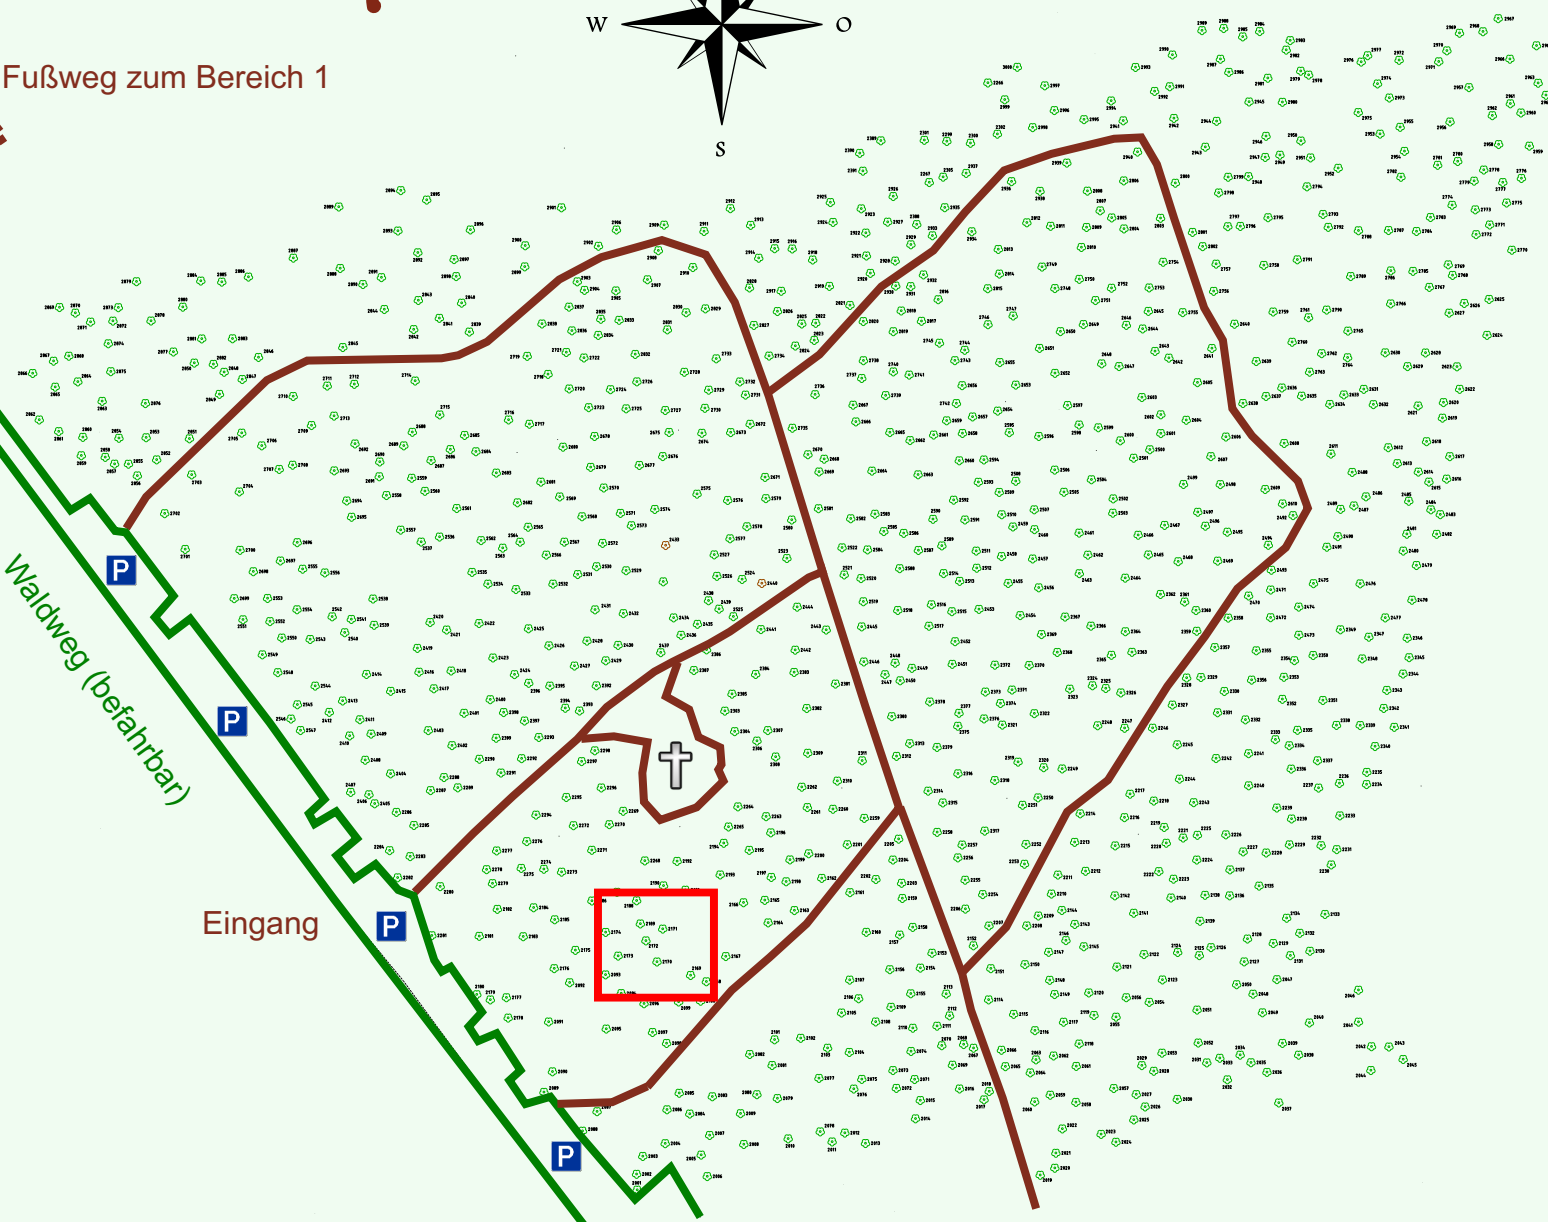

Ruhewald Rhein Hessische Schweiz Bereich 2

Waldweg (befahrbar)

Eingang

Wendehammer

QR Code:
www.ruhewald-rhein Hessische-schweiz.de