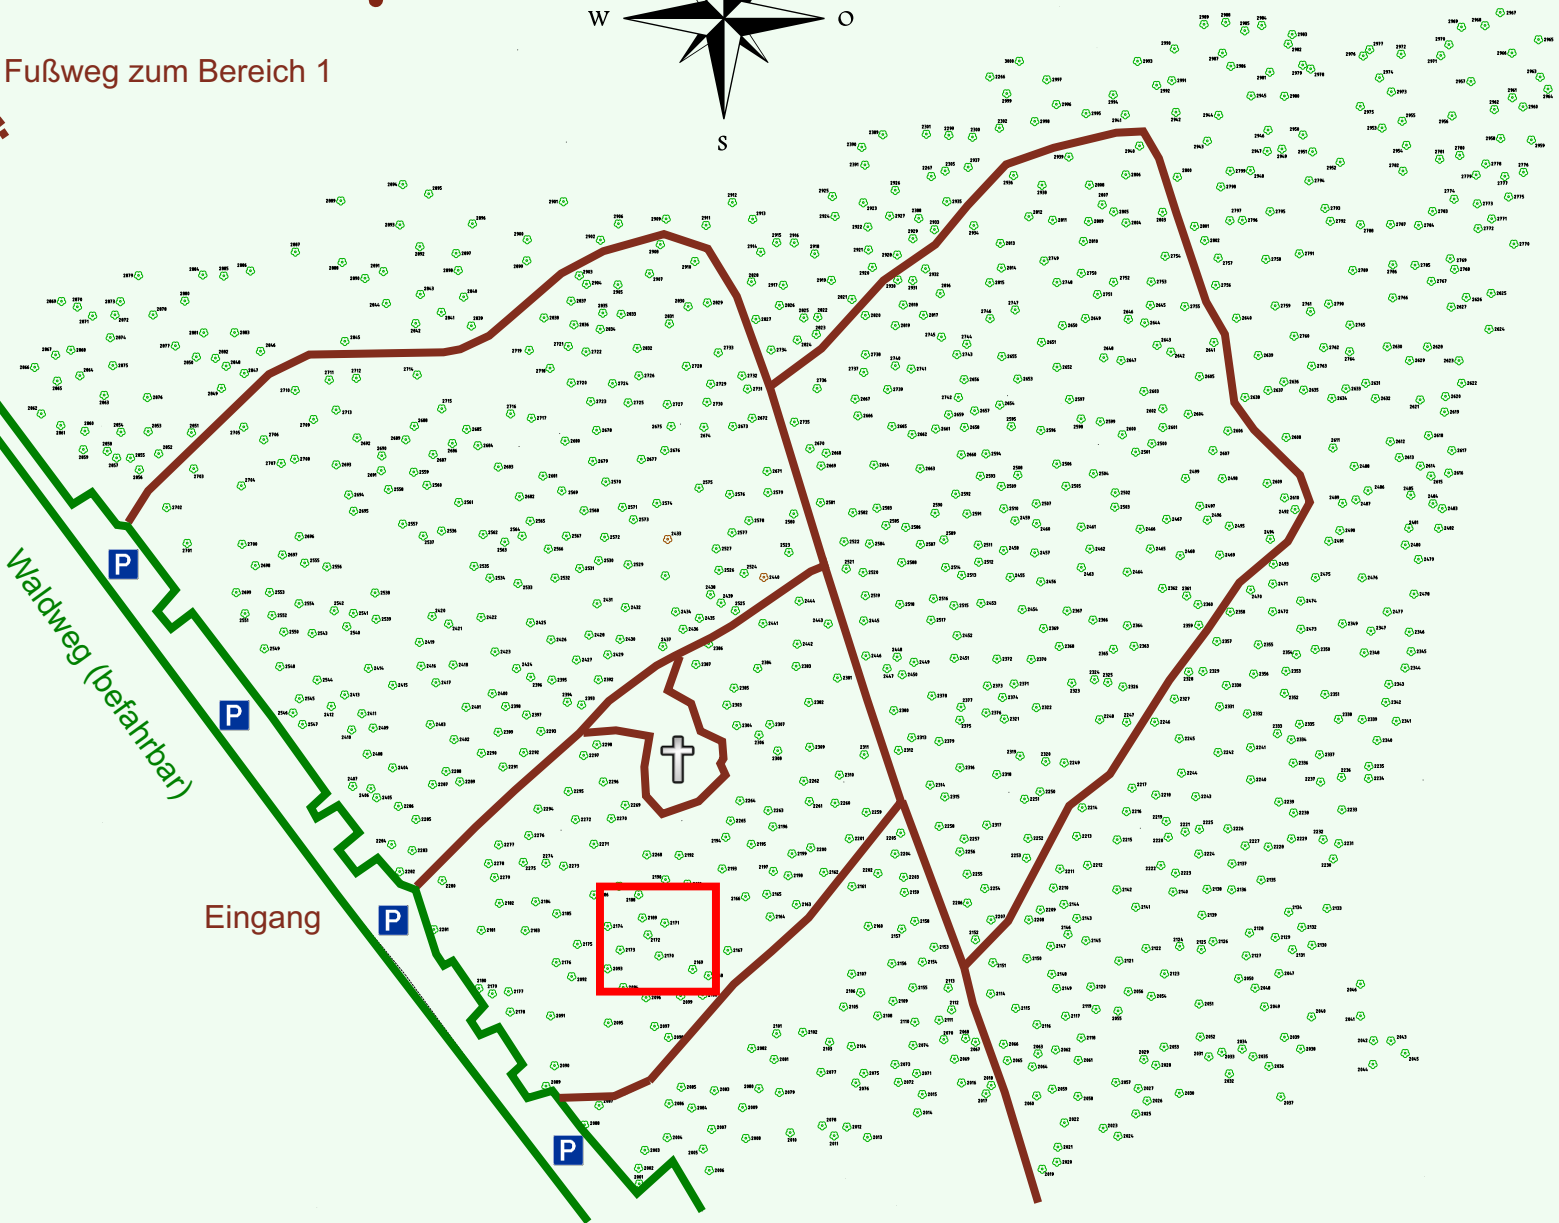

Ruhewald Rhein Hessische Schweiz Bereich 2

Waldweg (befahrbar)

Eingang

Wendehammer

QR Code:
www.ruhewald-rhein Hessische-schweiz.de