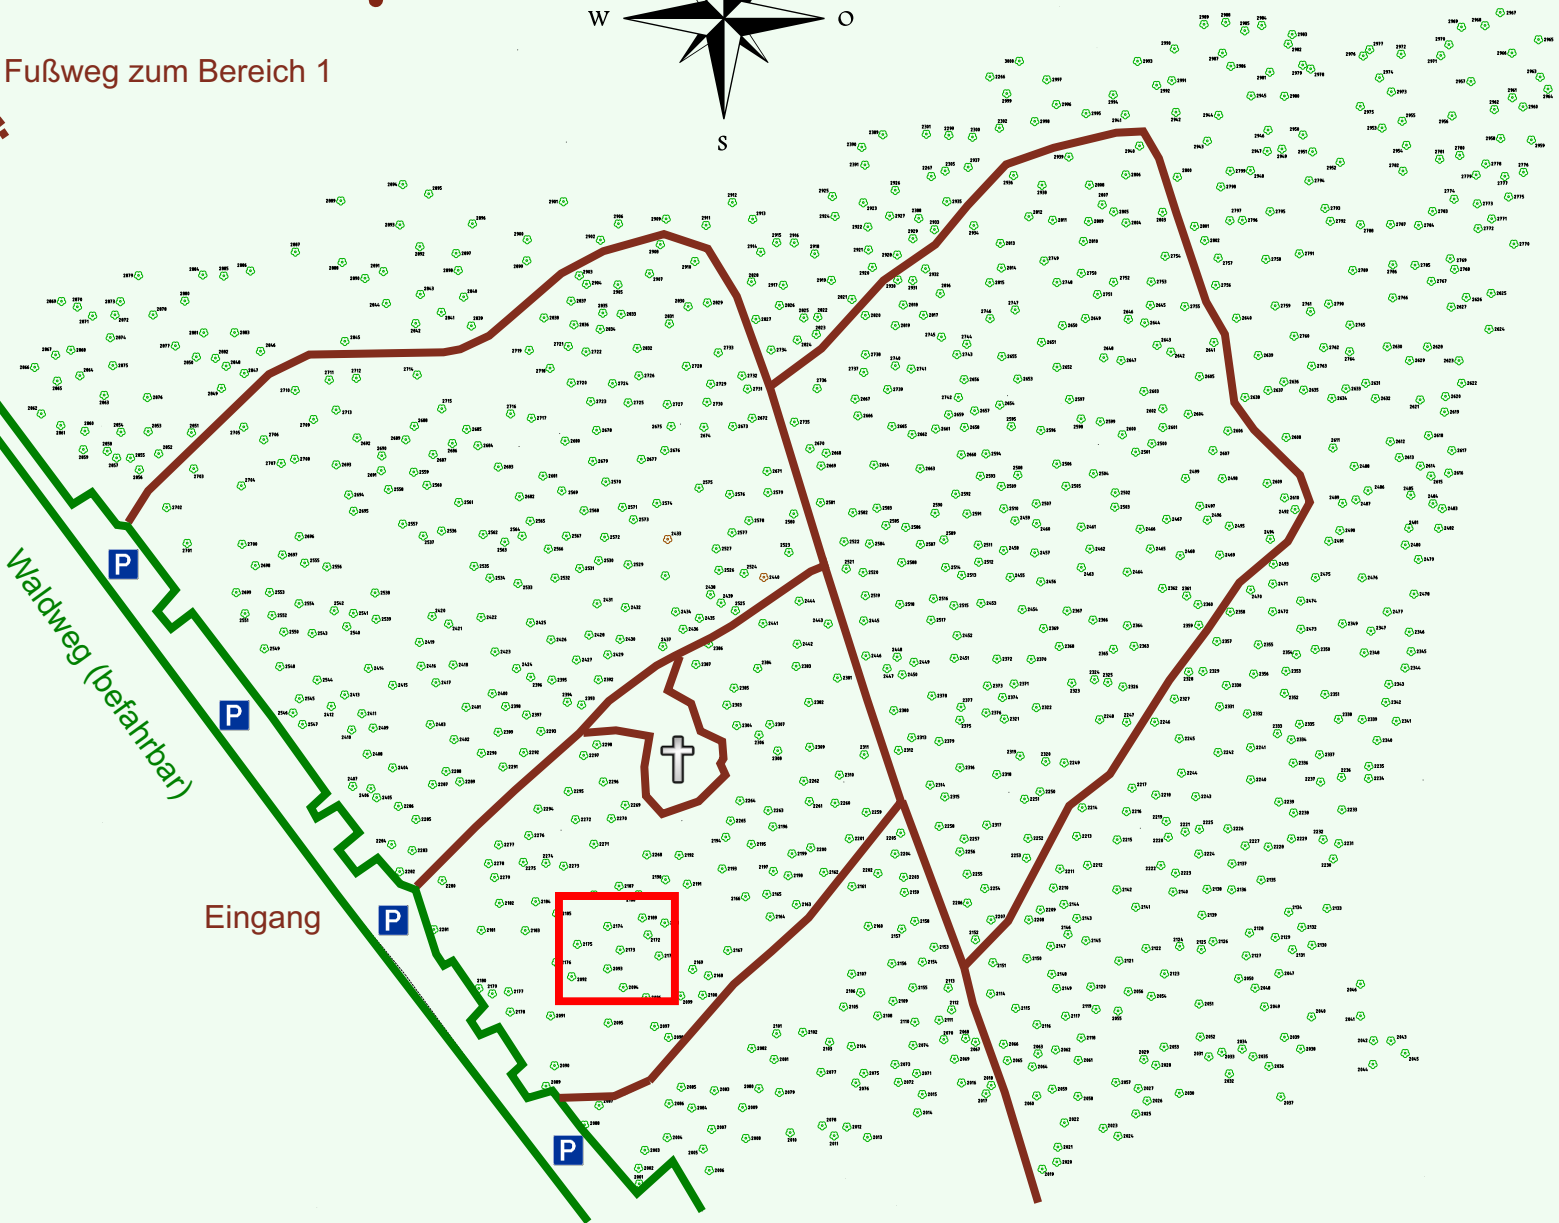

Ruhewald Rhein Hessische Schweiz Bereich 2

Fußweg zum Bereich 1

Waldweg (befahrbar)

Eingang

Wendehammer

QR Code:
www.ruhewald-rhein Hessische-schweiz.de