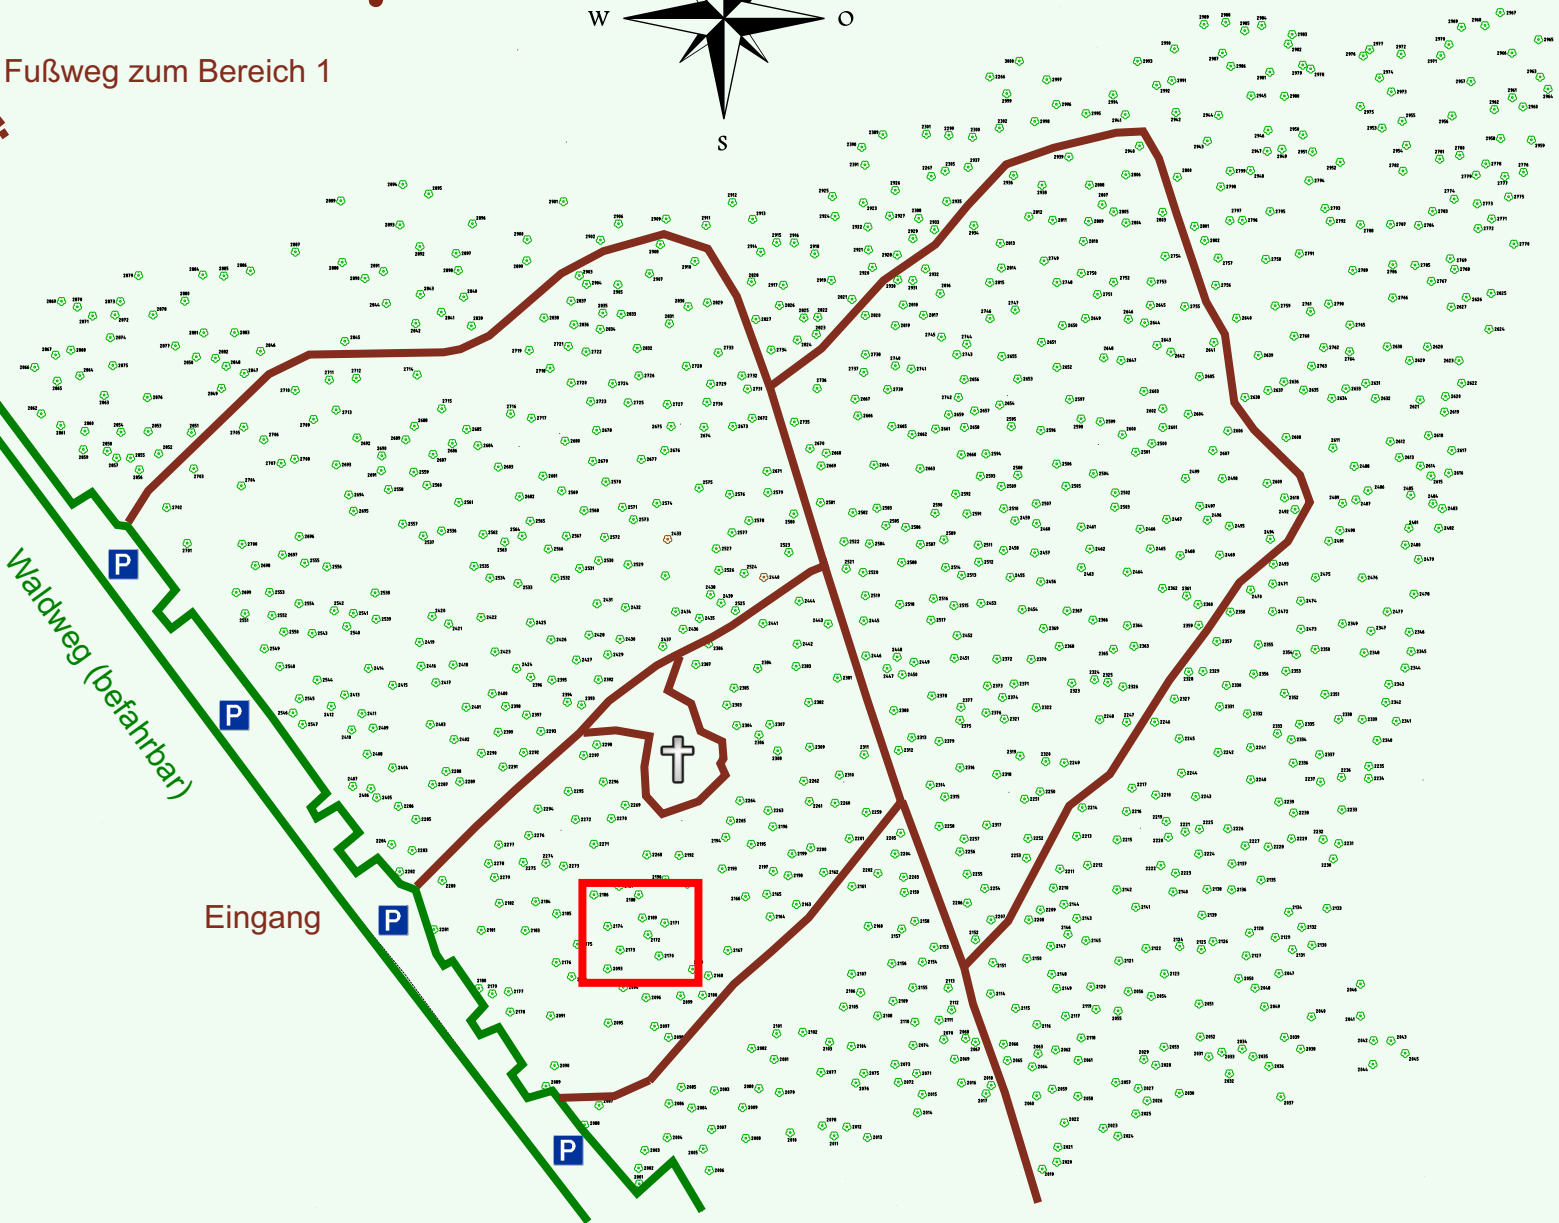

Ruhewald Rhein Hessische Schweiz Bereich 2

Waldweg (befahrbar)

Eingang

Wendehammer

QR Code:
www.ruhewald-rhein Hessische-schweiz.de