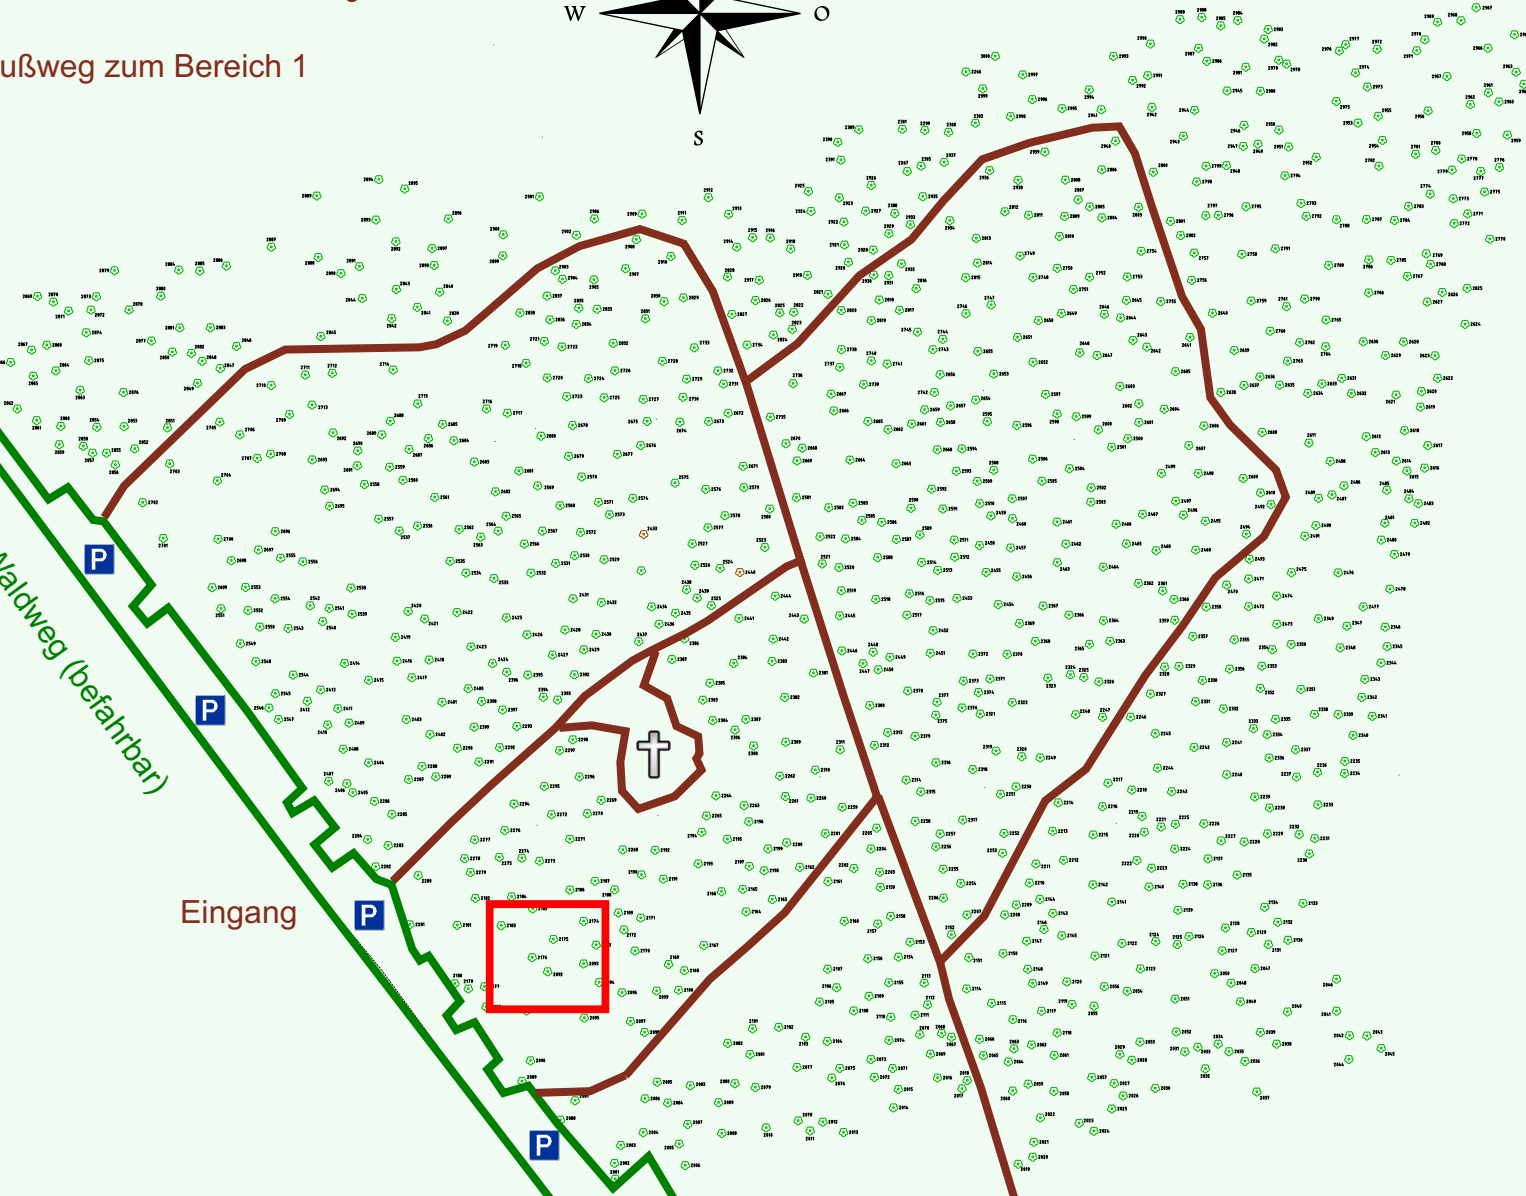

# Ruhewald Rhein Hessische Schweiz Bereich 2

Zum Bereich 1

Fußweg zum Bereich 1

Waldweg (befahrbar)

Eingang

Wendehammer

QR Code:  
[www.ruhewald-rhein Hessische-schweiz.de](http://www.ruhewald-rhein Hessische-schweiz.de)