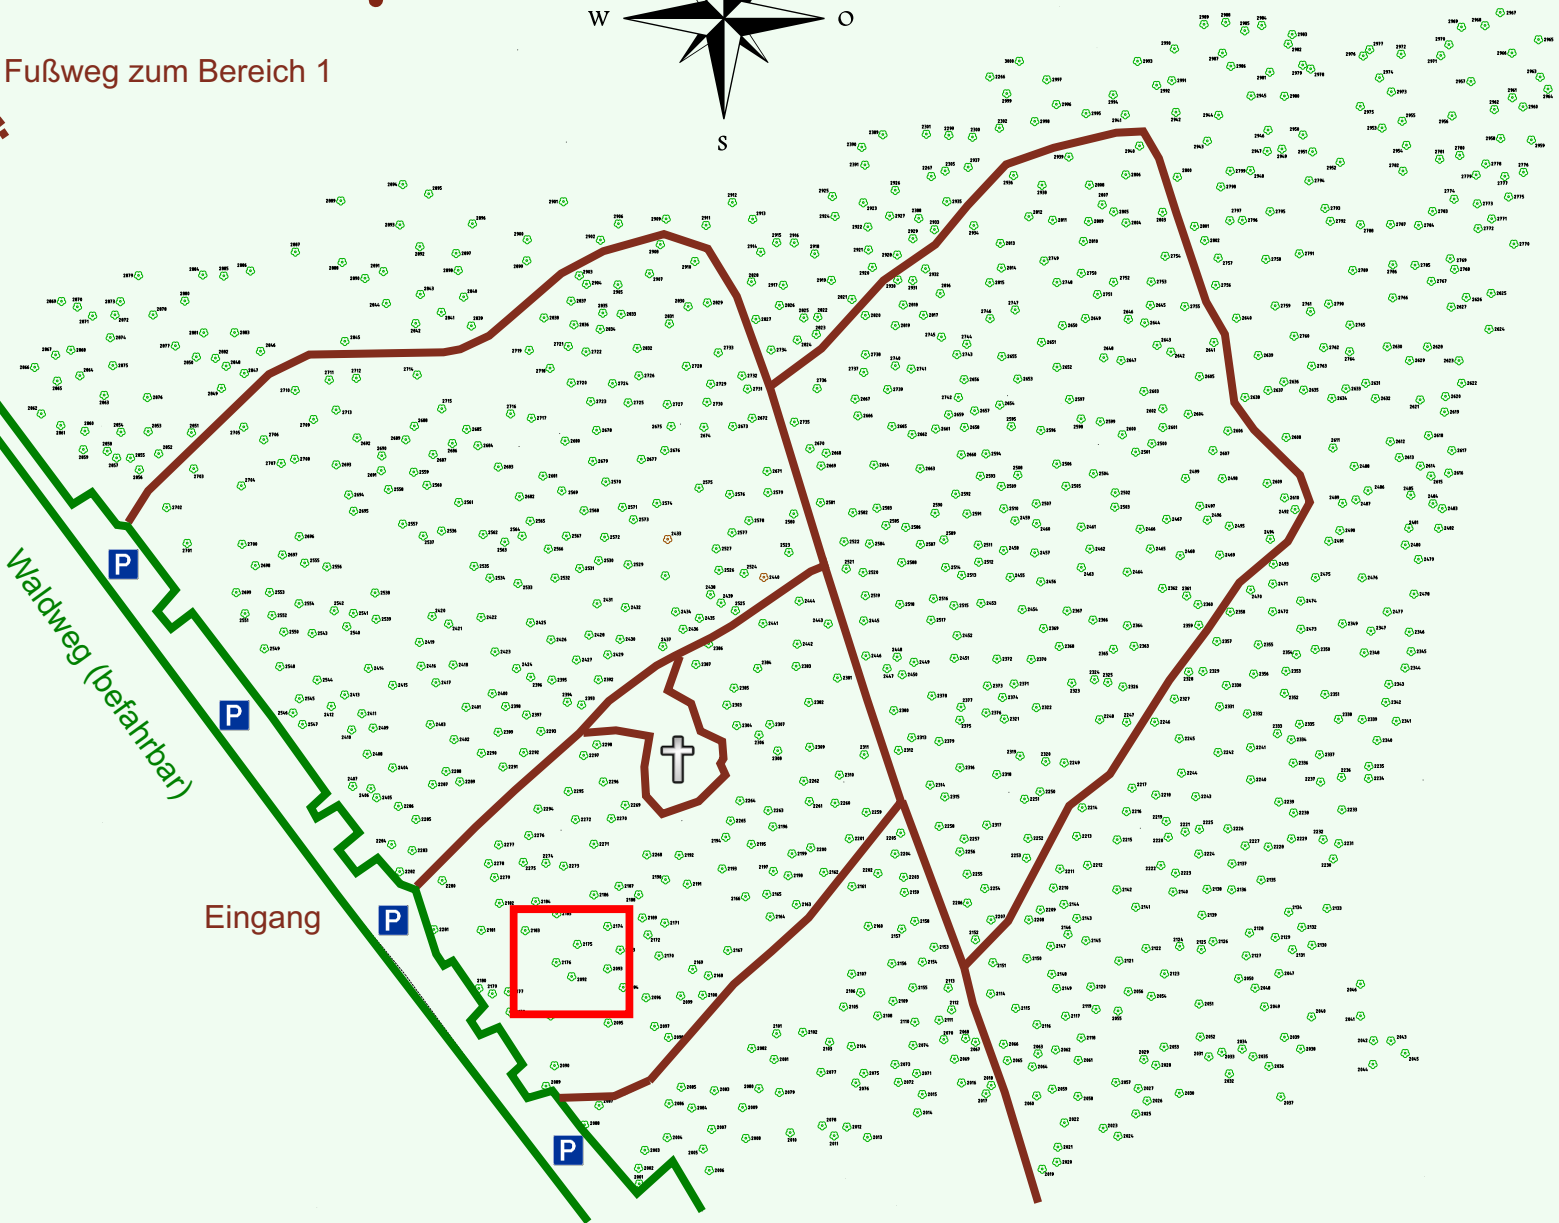

Ruhewald Rhein Hessische Schweiz Bereich 2

Fußweg zum Bereich 1

Waldweg (befahrbar)

Eingang

Wendehammer

QR Code:
www.ruhewald-rhein Hessische-schweiz.de