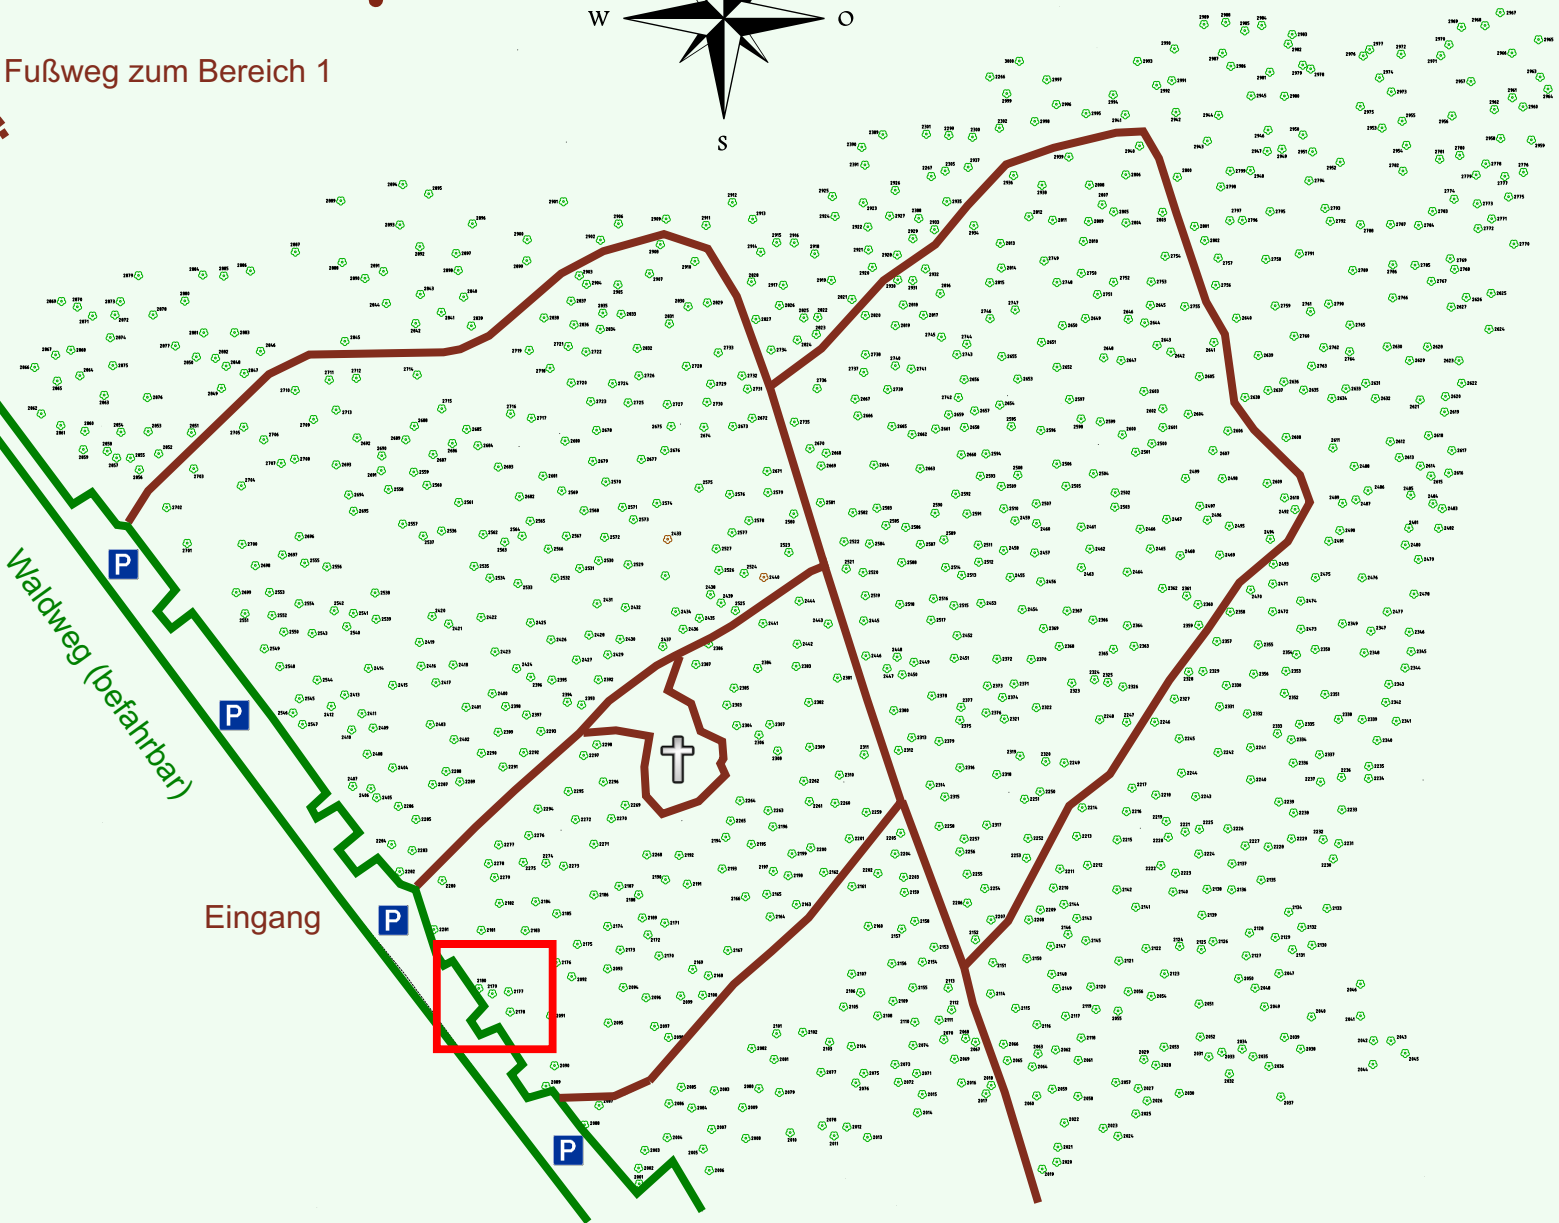

Ruhewald Rhein Hessische Schweiz Bereich 2

Waldweg (befahrbar)

Eingang

Wendehammer

QR Code:
www.ruhewald-rhein Hessische-schweiz.de