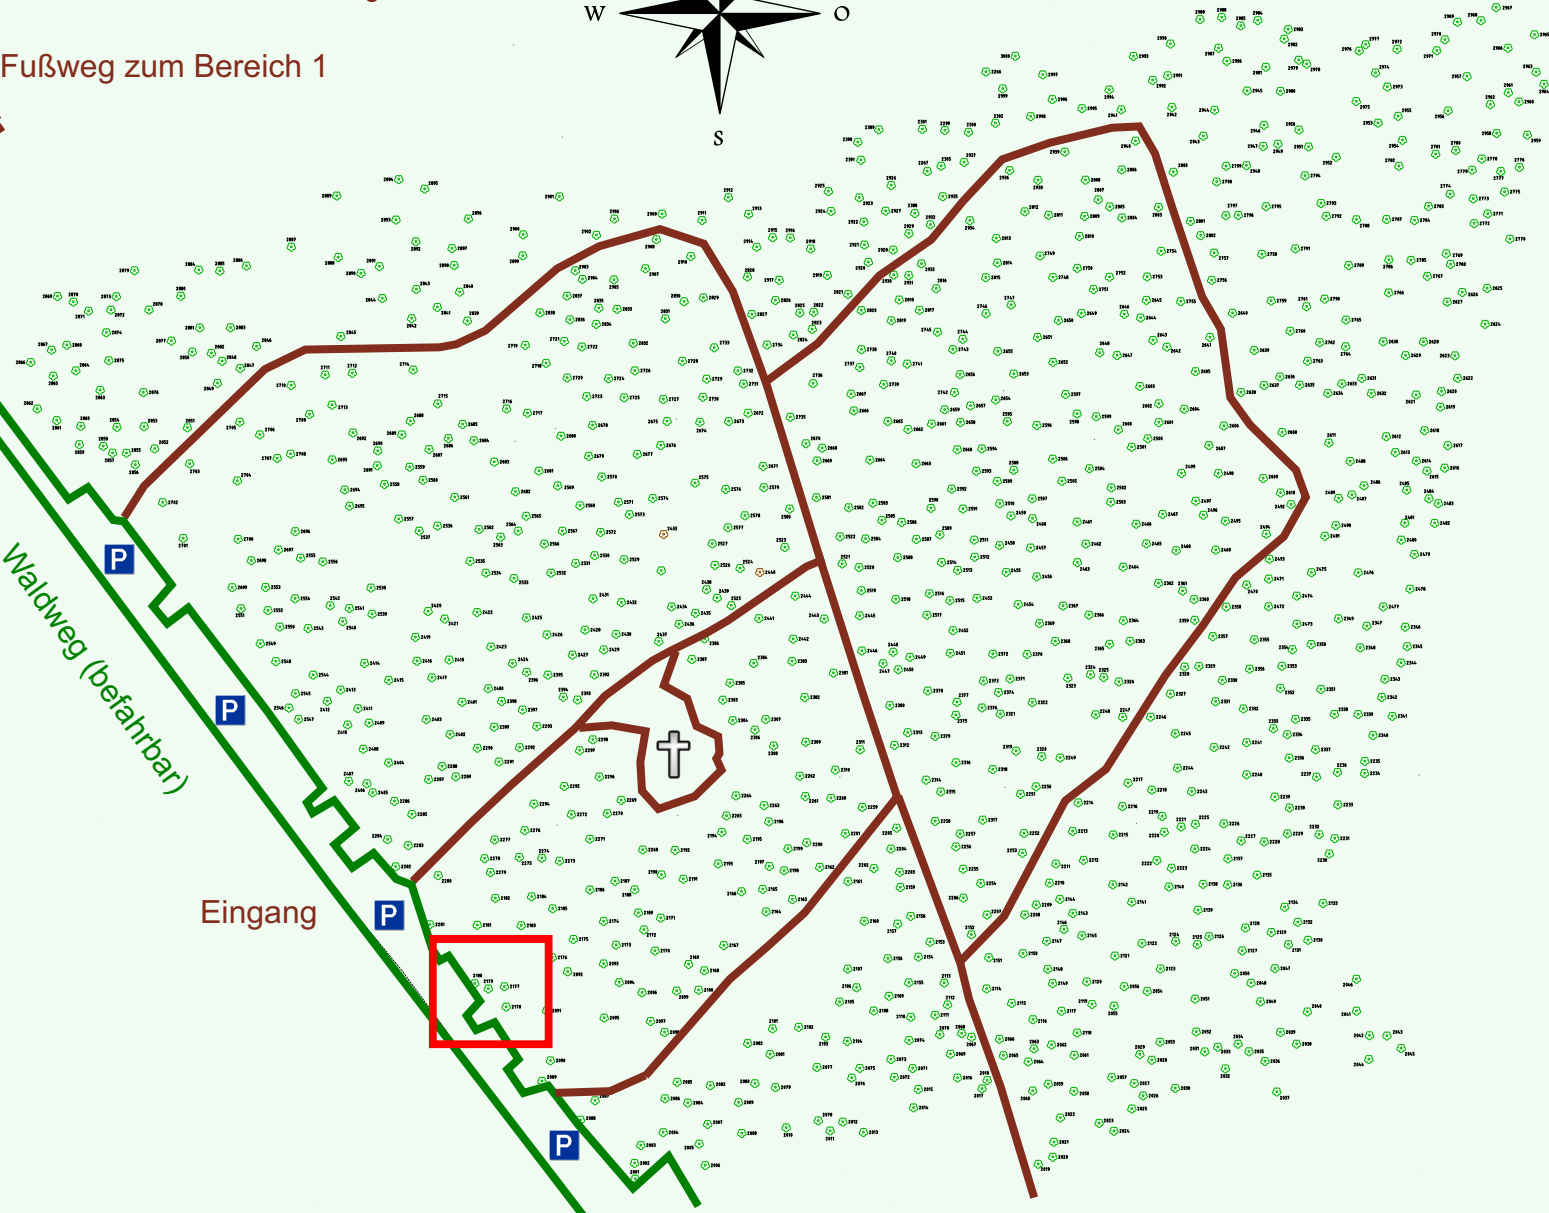

Ruhewald Rhein Hessische Schweiz Bereich 2

Fußweg zum Bereich 1

Zum Bereich 1

Waldweg (befahrbar)

Eingang

Wendehammer

QR Code:
www.ruhewald-rhein Hessische-schweiz.de