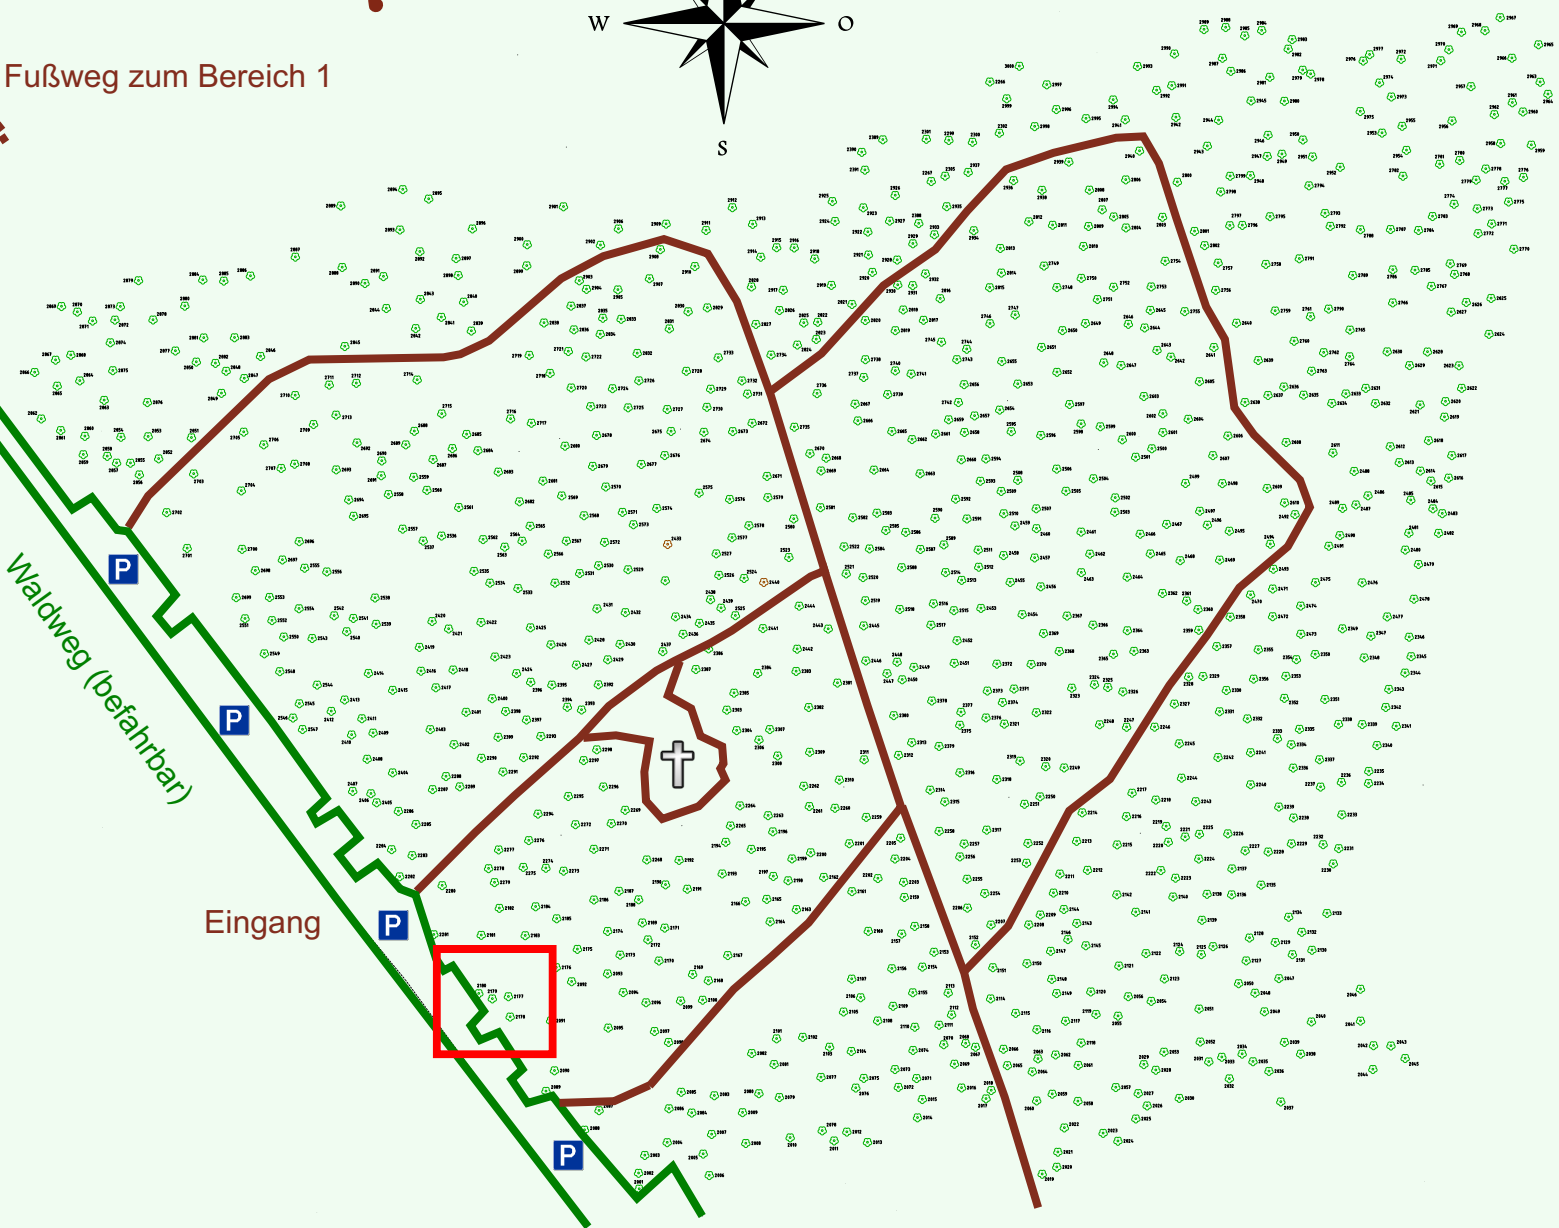

# Ruhewald Rhein Hessische Schweiz Bereich 2

Fußweg zum Bereich 1

Waldweg (befahrbar)

Eingang

Wendehammer

QR Code:  
[www.ruhewald-rhein Hessische-schweiz.de](http://www.ruhewald-rhein Hessische-schweiz.de)