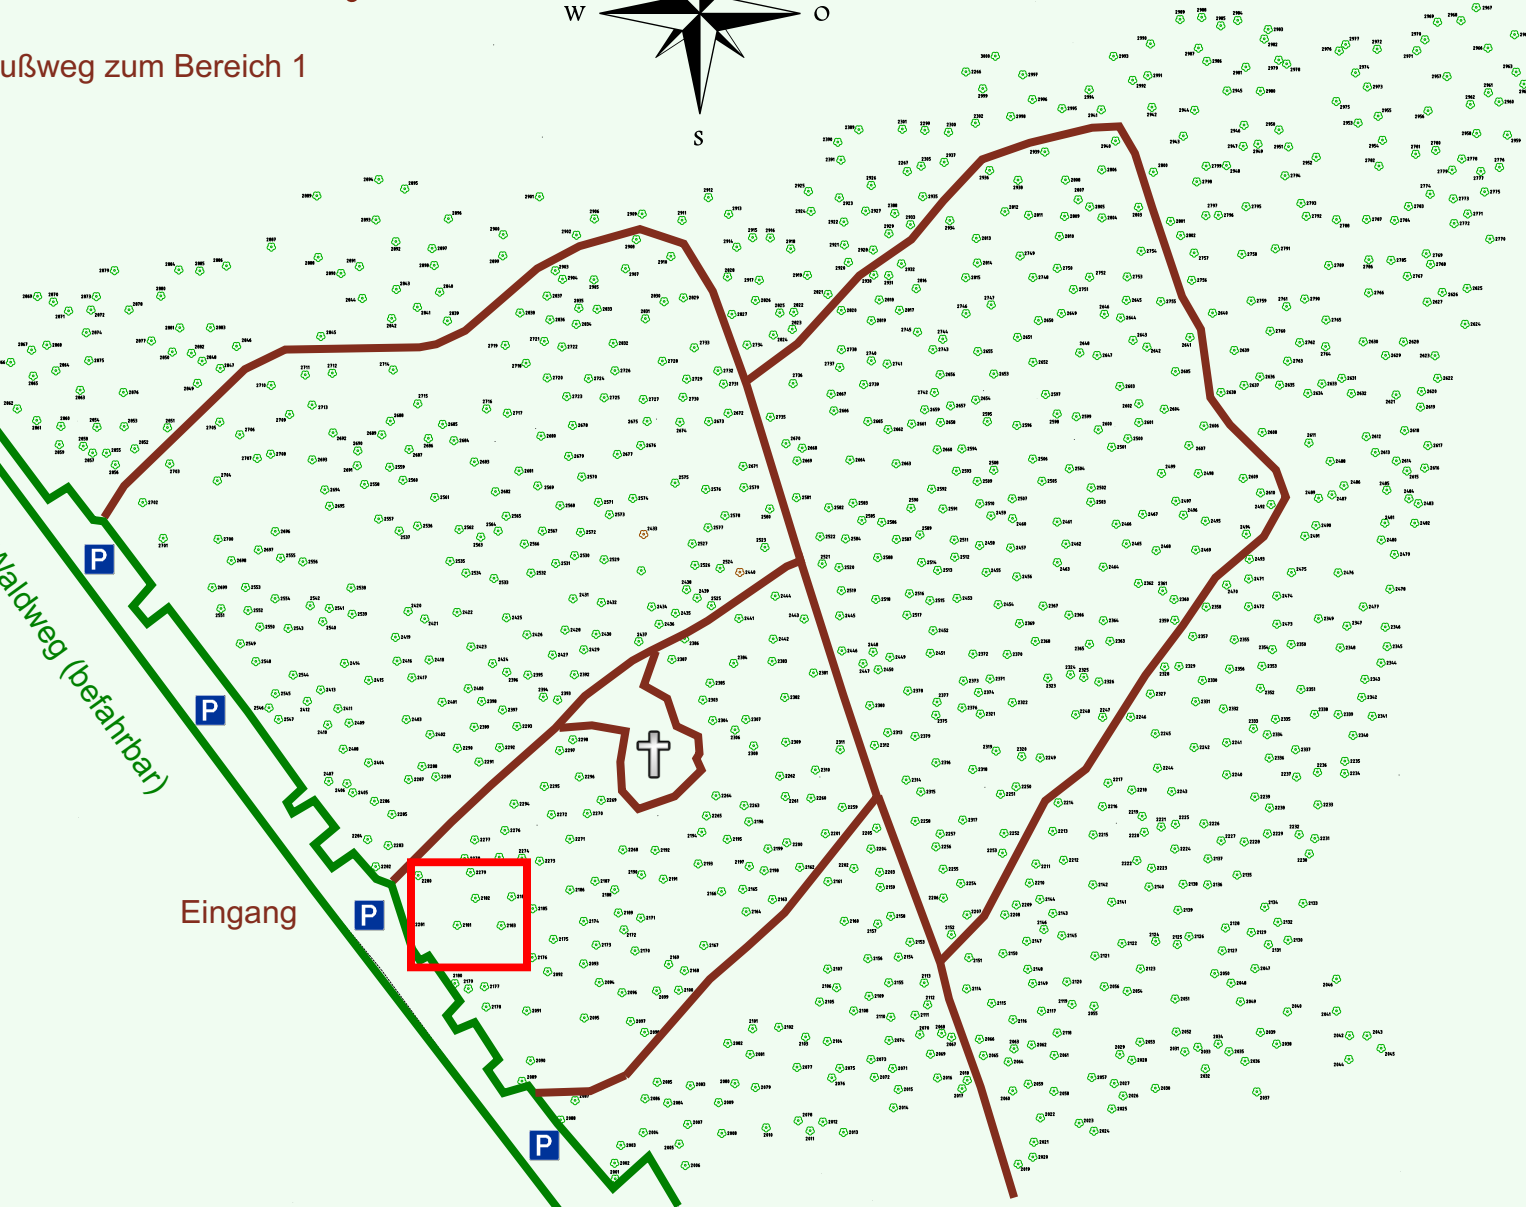

# Ruhewald Rhein Hessische Schweiz Bereich 2

Zum Bereich 1

Fußweg zum Bereich 1

Waldweg (befahrbar)

Eingang

Wendehammer

QR Code:  
[www.ruhewald-rhein Hessische-schweiz.de](http://www.ruhewald-rhein Hessische-schweiz.de)