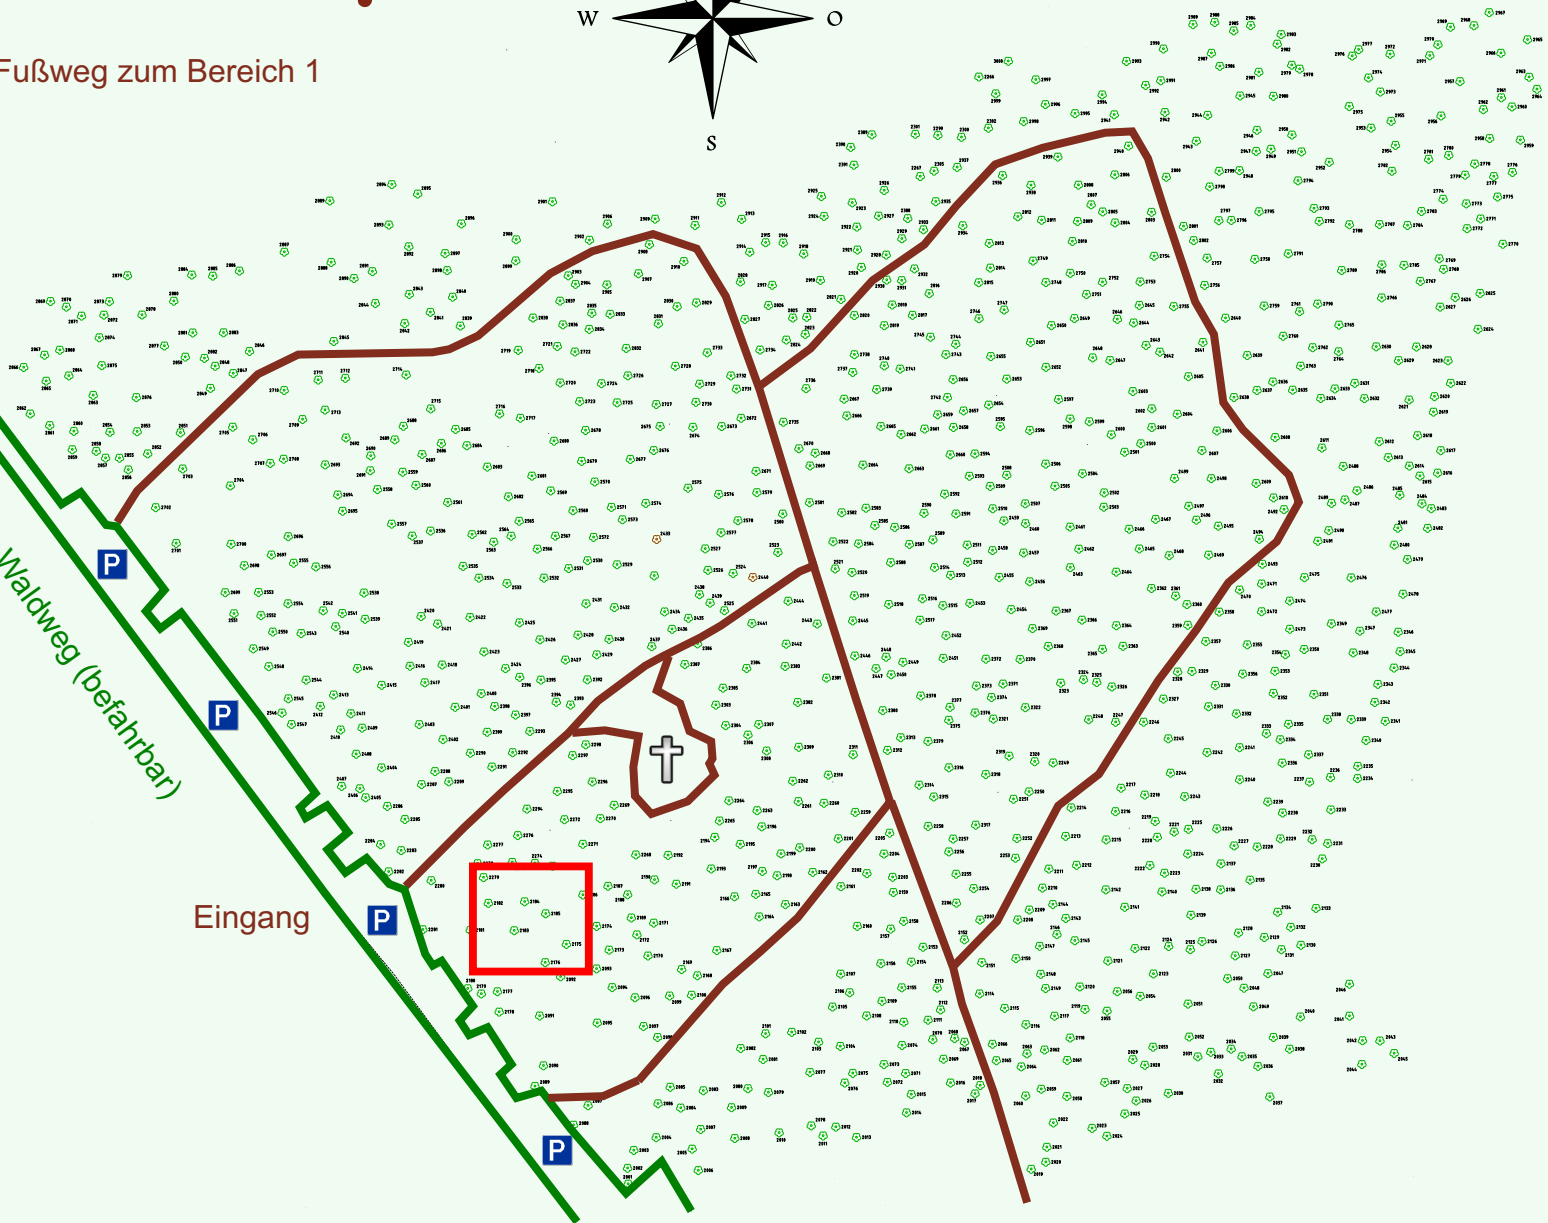

# Ruhewald Rhein Hessische Schweiz Bereich 2

Waldweg (befahrbar)

Eingang

Wendehammer

QR Code:  
[www.ruhewald-rhein Hessische-schweiz.de](http://www.ruhewald-rhein Hessische-schweiz.de)