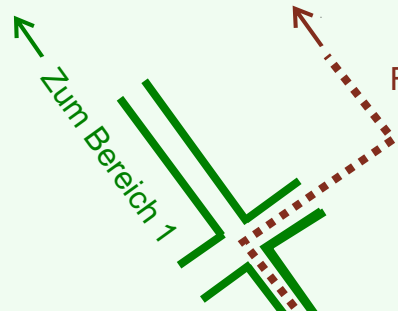

# Ruhewald Rhein Hessische Schweiz Bereich 2

Waldweg (befahrbar)

Eingang

Wendehammer

QR Code:  
[www.ruhewald-rhein Hessische-schweiz.de](http://www.ruhewald-rhein Hessische-schweiz.de)