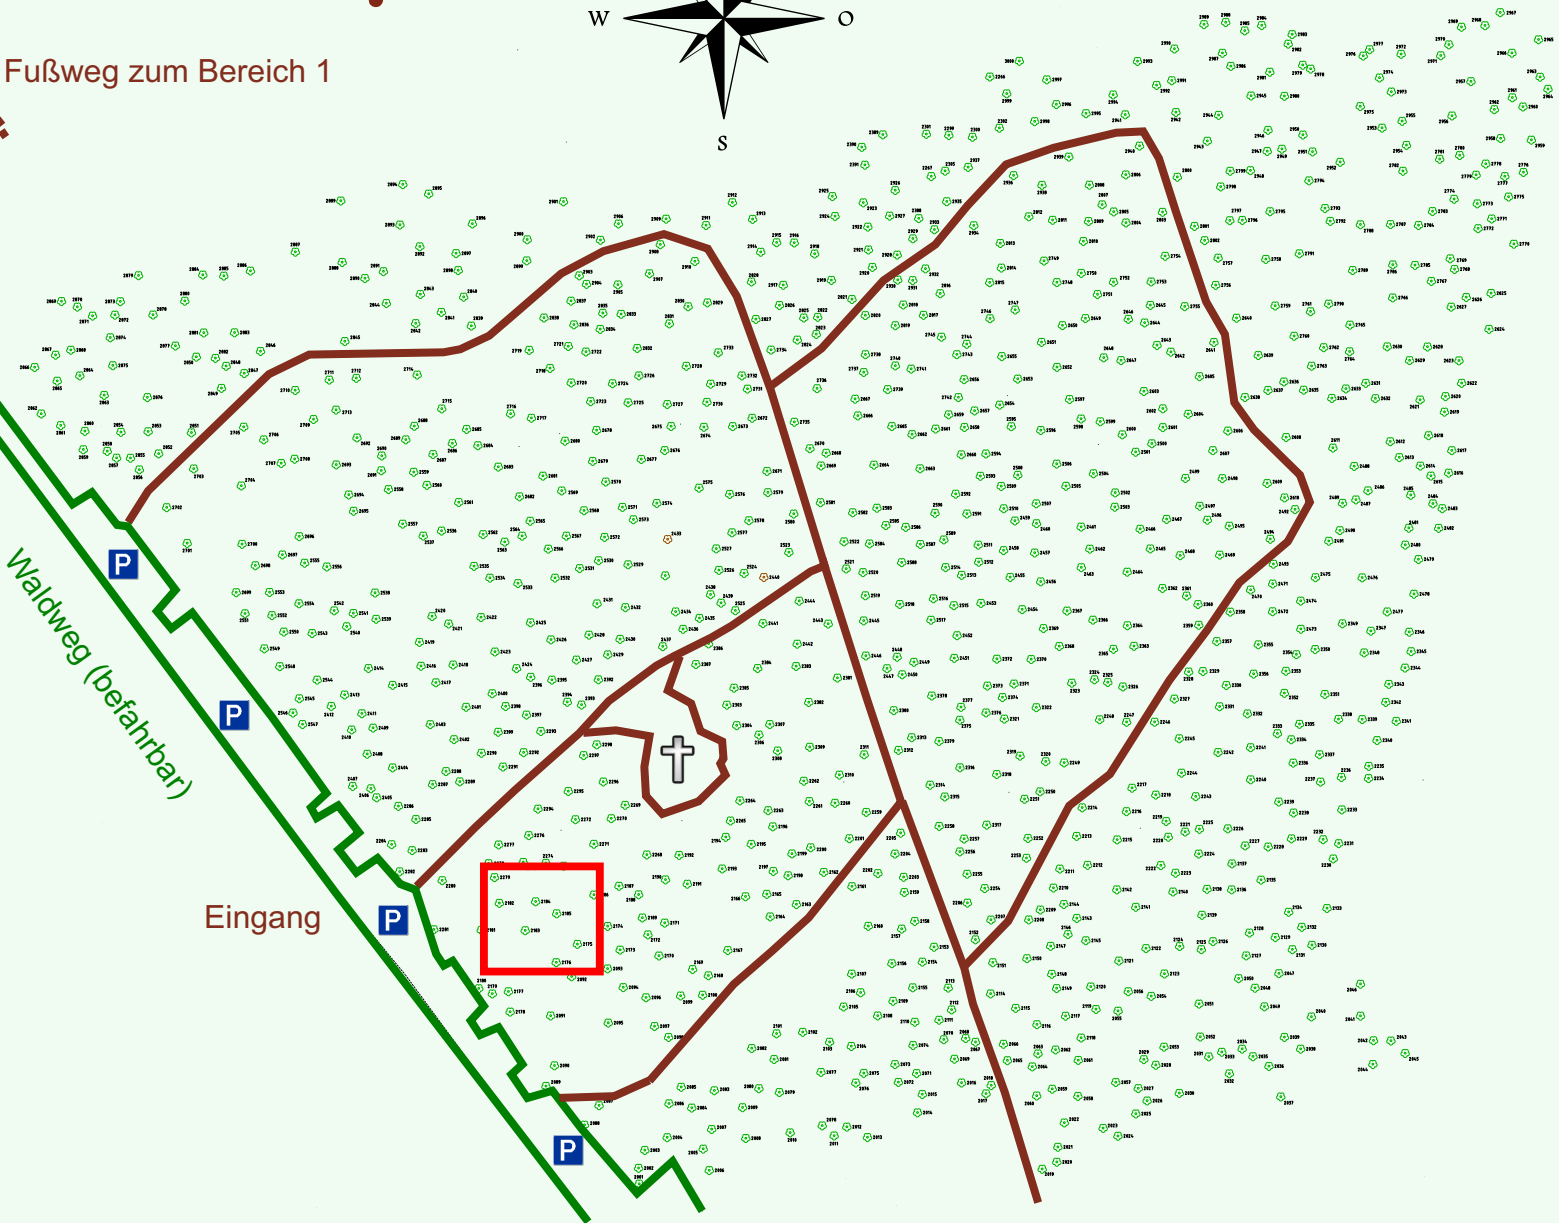

# Ruhewald Rhein Hessische Schweiz Bereich 2

Waldweg (befahrbar)

Eingang

Wendehammer

QR Code:  
[www.ruhewald-rhein Hessische-schweiz.de](http://www.ruhewald-rhein Hessische-schweiz.de)