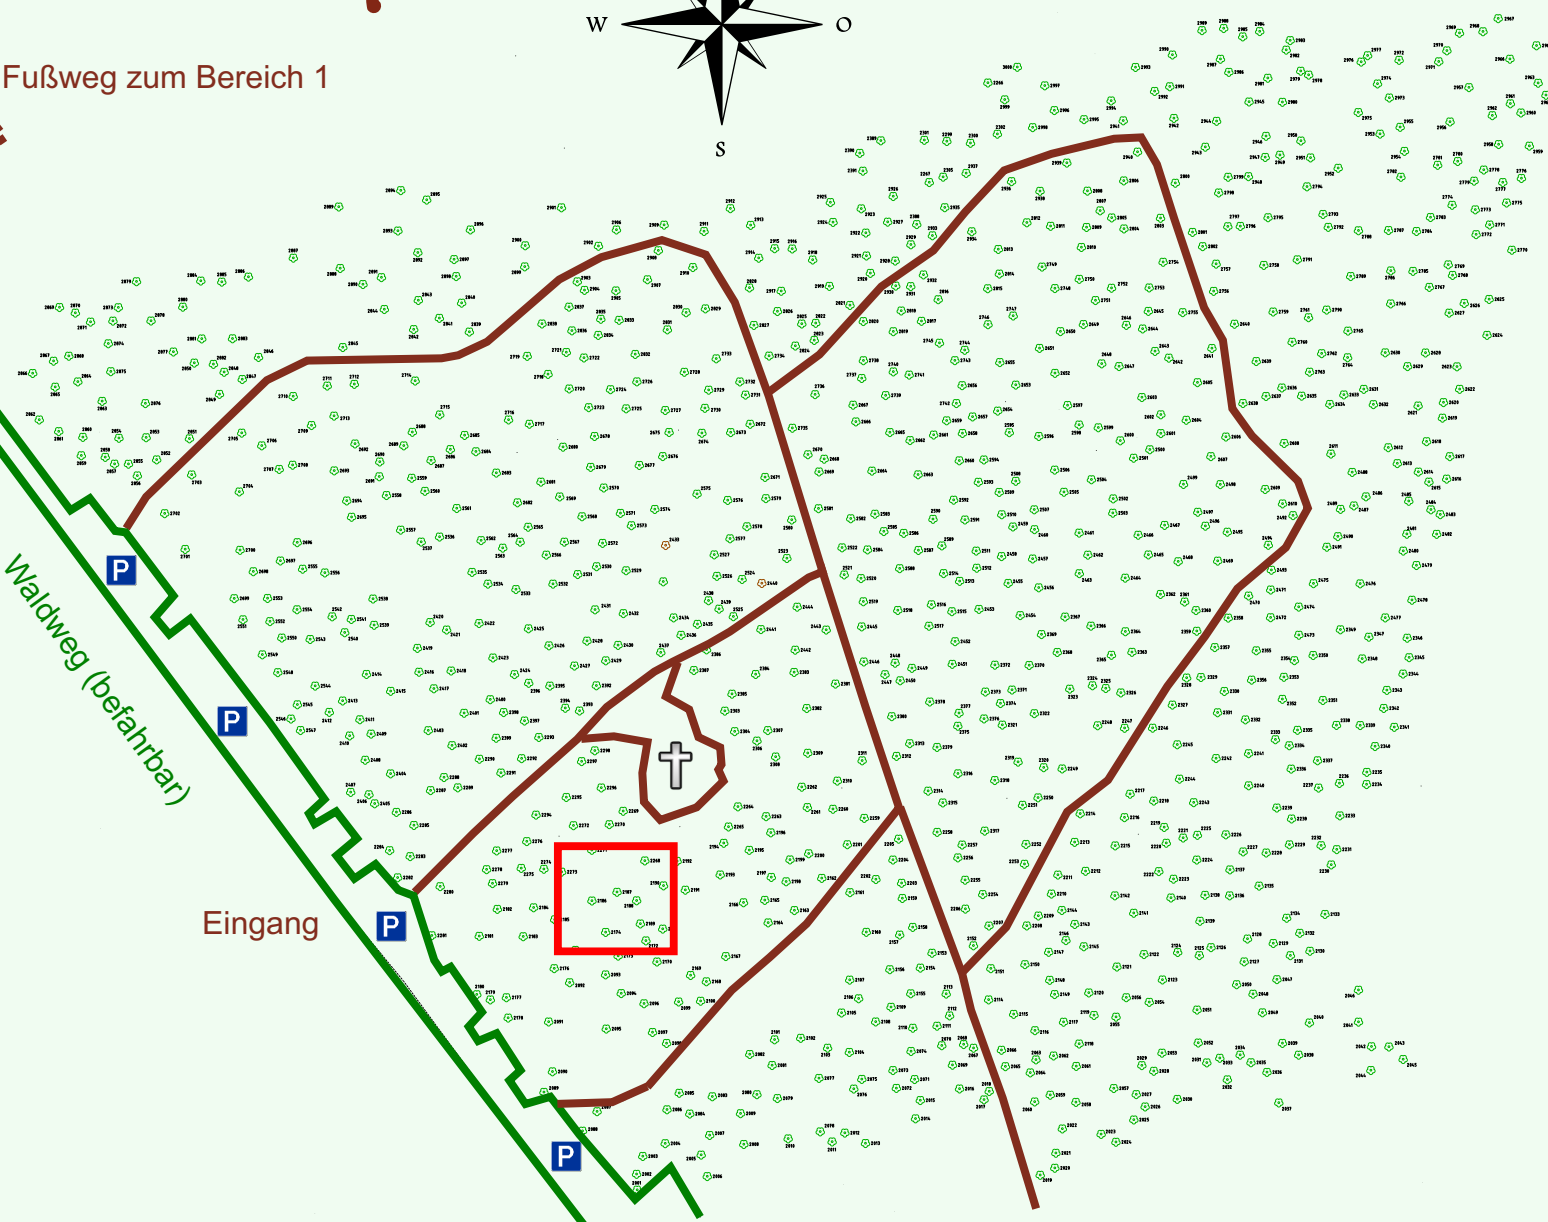

Ruhewald Rhein Hessische Schweiz Bereich 2

Waldweg (befahrbar)

Eingang

Wendehammer

QR Code:
www.ruhewald-rhein Hessische-schweiz.de