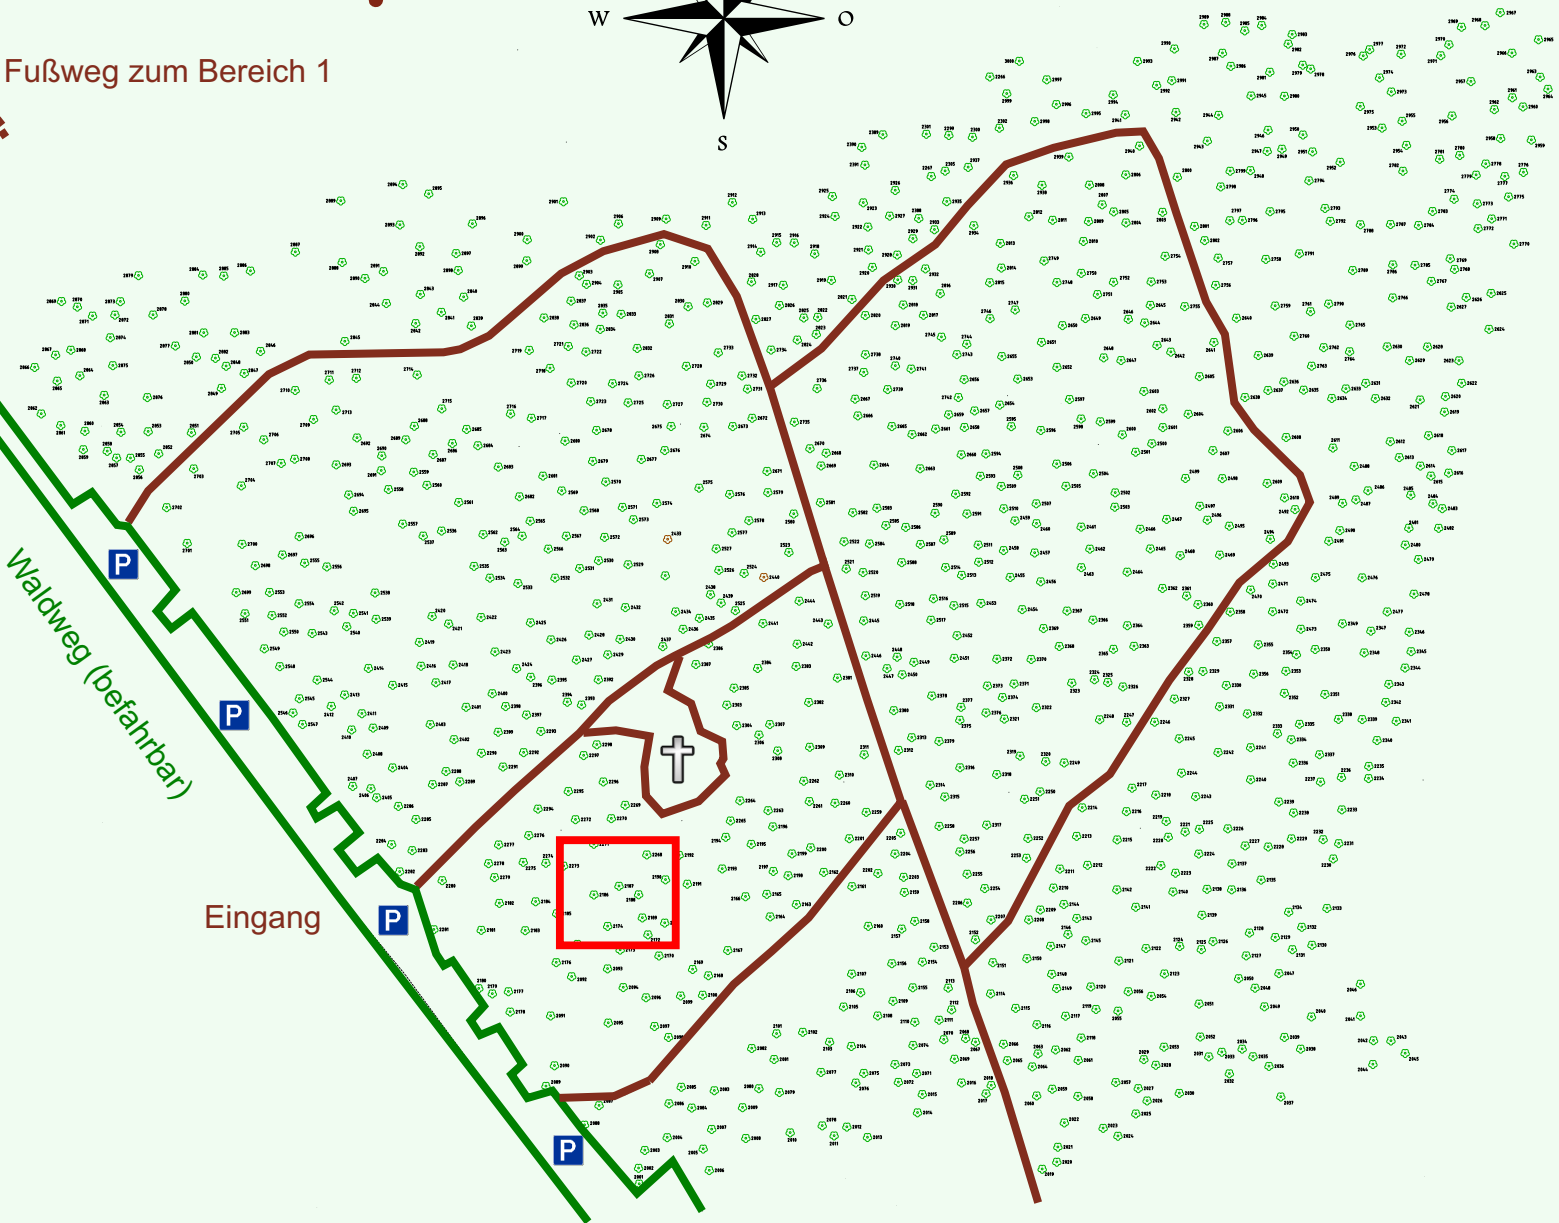

# Ruhewald Rhein Hessische Schweiz Bereich 2

Waldweg (befahrbar)

Eingang

Wendehammer

QR Code:  
[www.ruhewald-rhein Hessische-schweiz.de](http://www.ruhewald-rhein Hessische-schweiz.de)