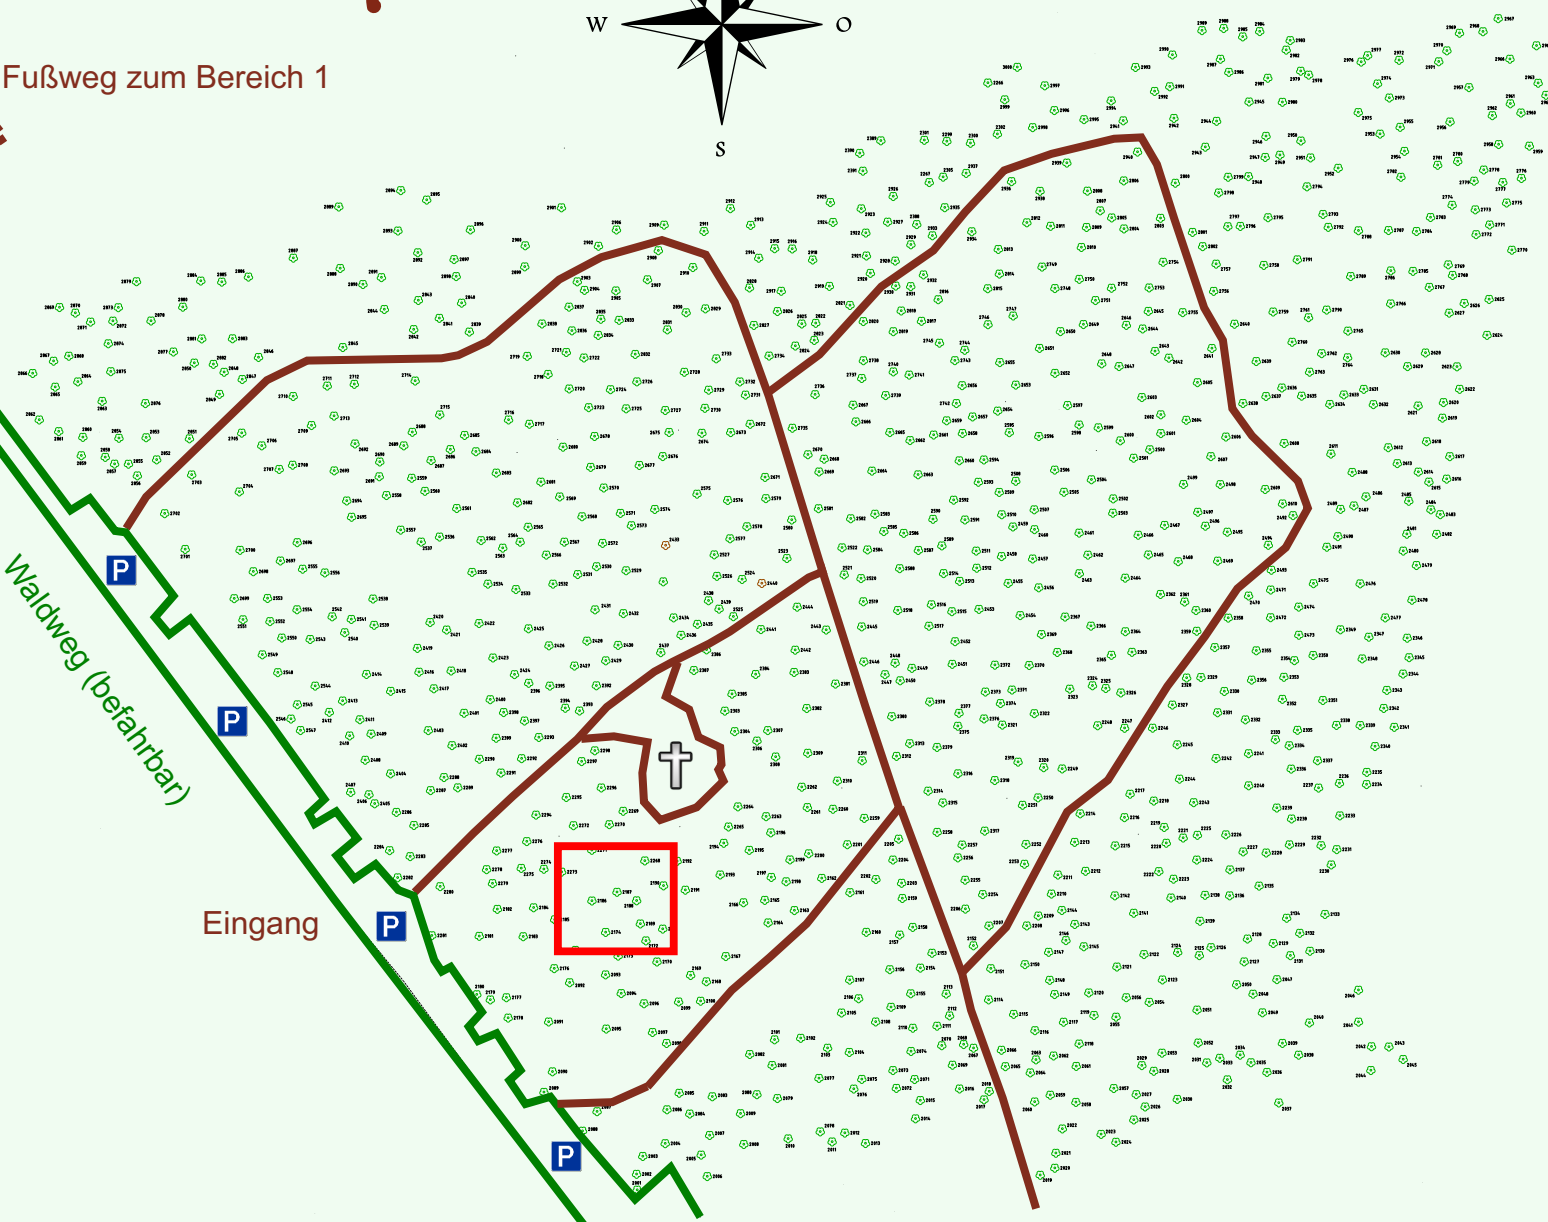

# Ruhewald Rhein Hessische Schweiz Bereich 2

Waldweg (befahrbar)

Eingang

Wendehammer

QR Code:  
[www.ruhewald-rhein Hessische-schweiz.de](http://www.ruhewald-rhein Hessische-schweiz.de)