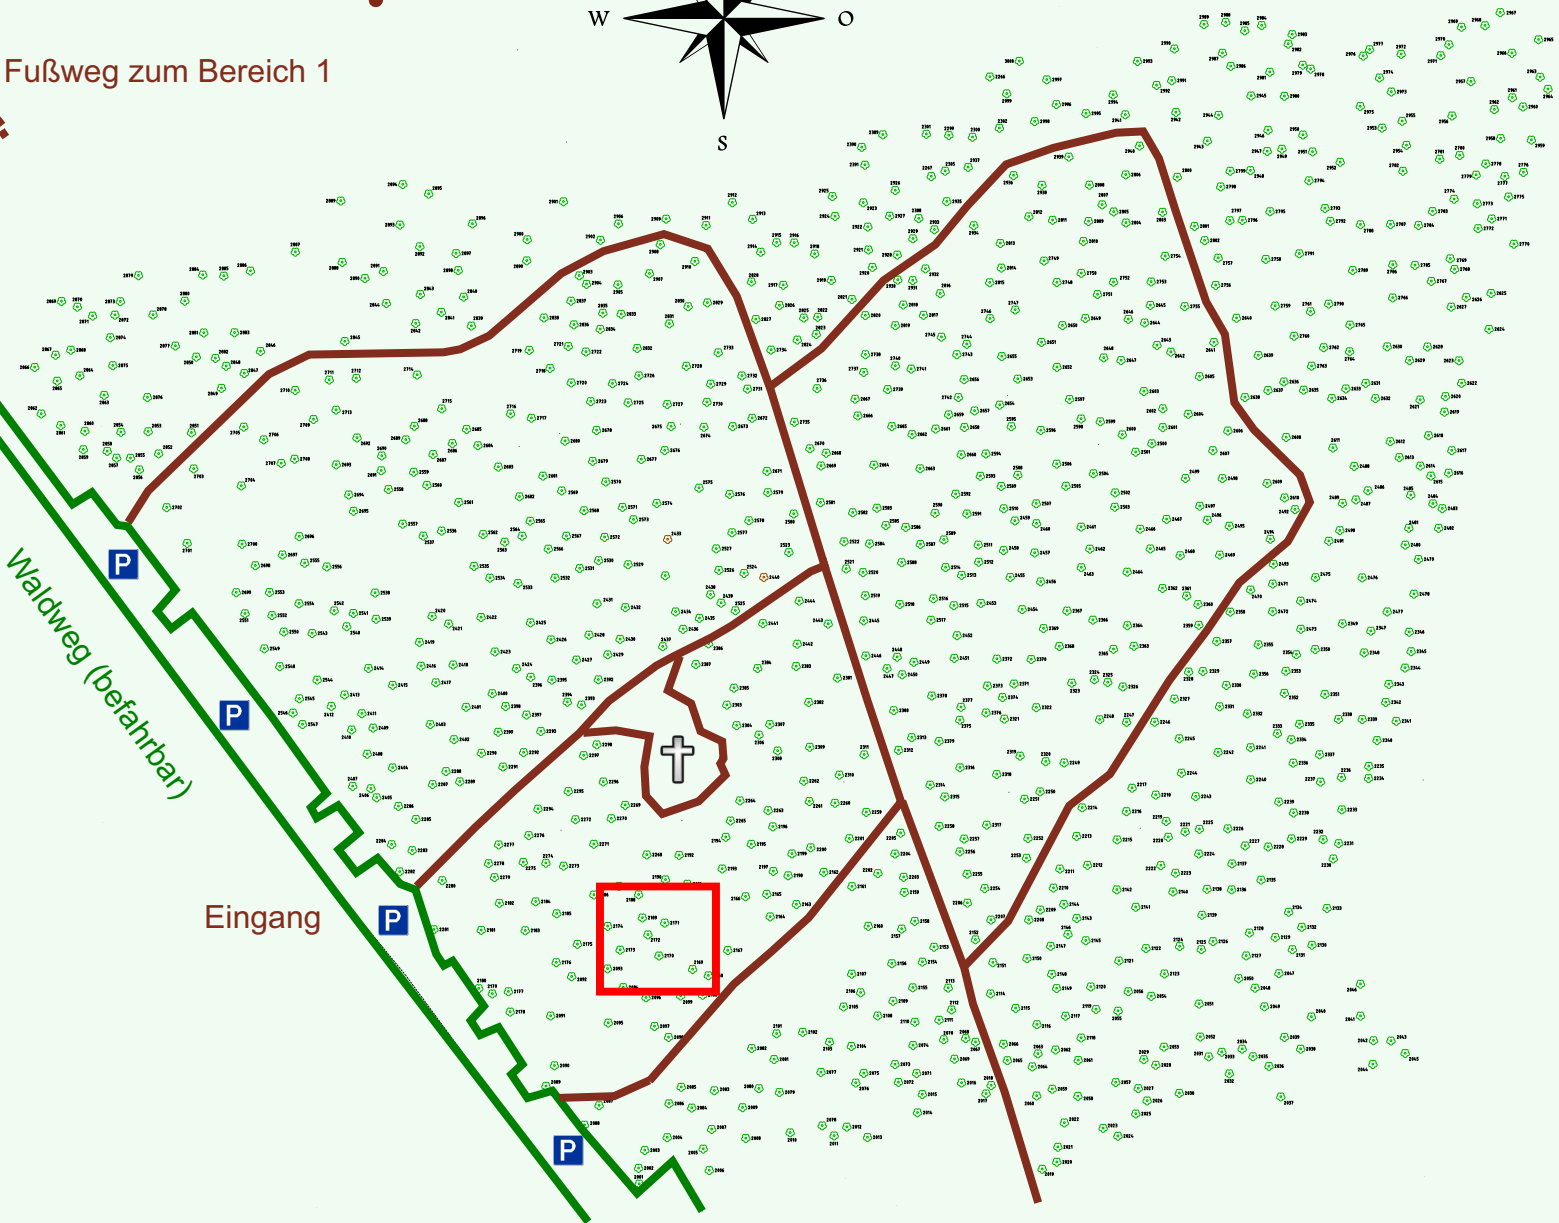

Ruhewald Rhein Hessische Schweiz Bereich 2

Fußweg zum Bereich 1

Waldweg (befahrbar)

Eingang

Wendehammer

QR Code:
www.ruhewald-rhein Hessische-schweiz.de