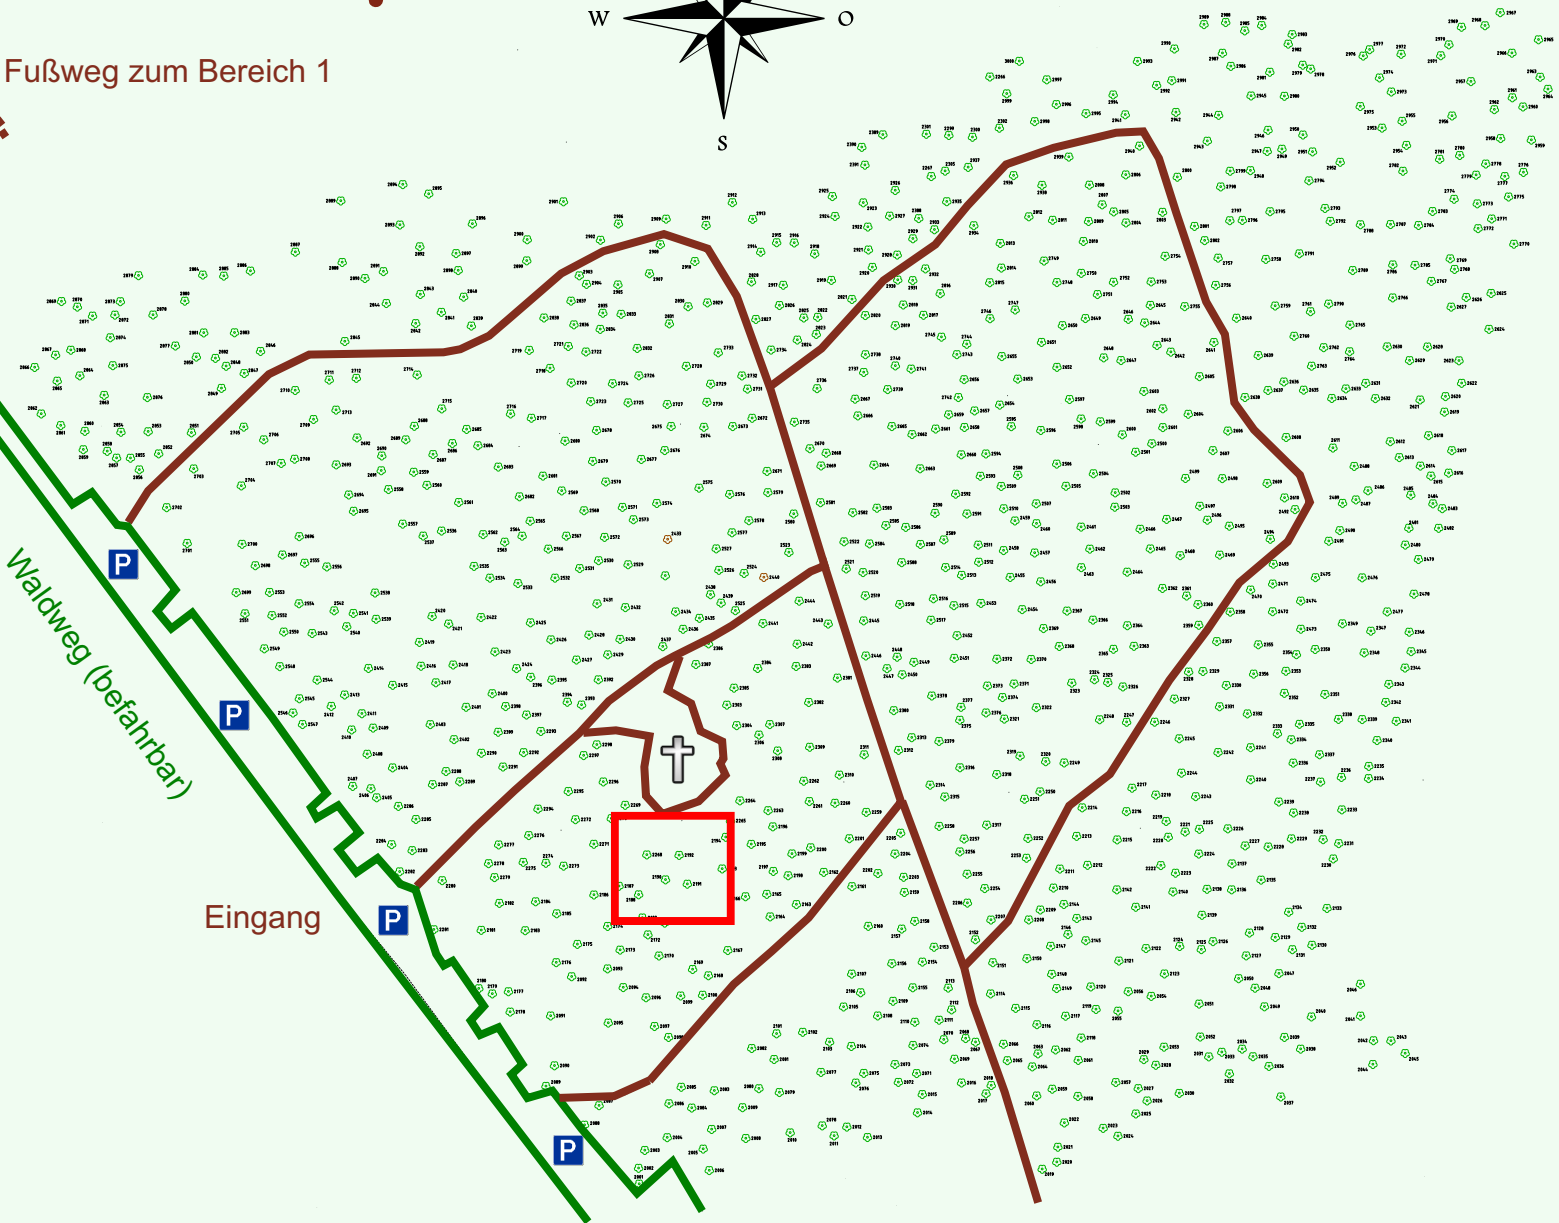

Ruhewald Rhein Hessische Schweiz Bereich 2

Waldweg (befahrbar)

Eingang

Wendehammer

QR Code:
www.ruhewald-rhein Hessische-schweiz.de