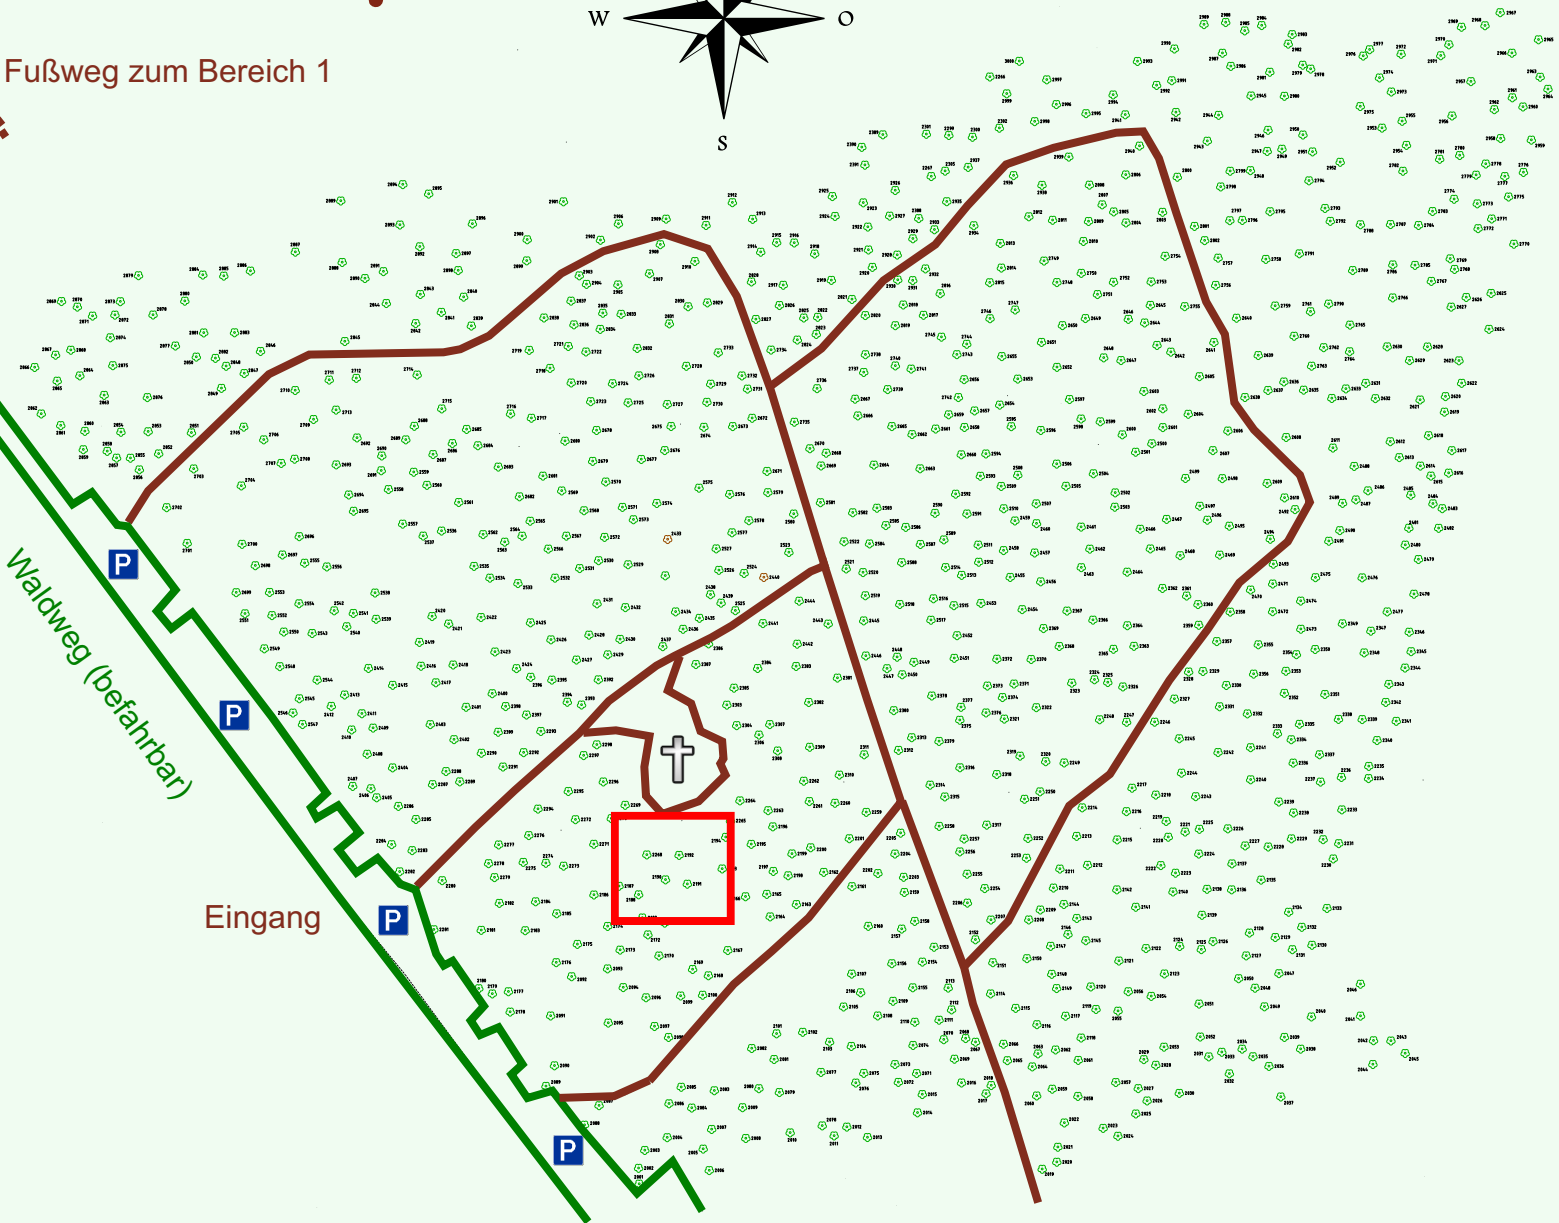

# Ruhewald Rhein Hessische Schweiz Bereich 2

Waldweg (befahrbar)

Eingang

Wendehammer

QR Code:  
[www.ruhewald-rhein Hessische-schweiz.de](http://www.ruhewald-rhein Hessische-schweiz.de)