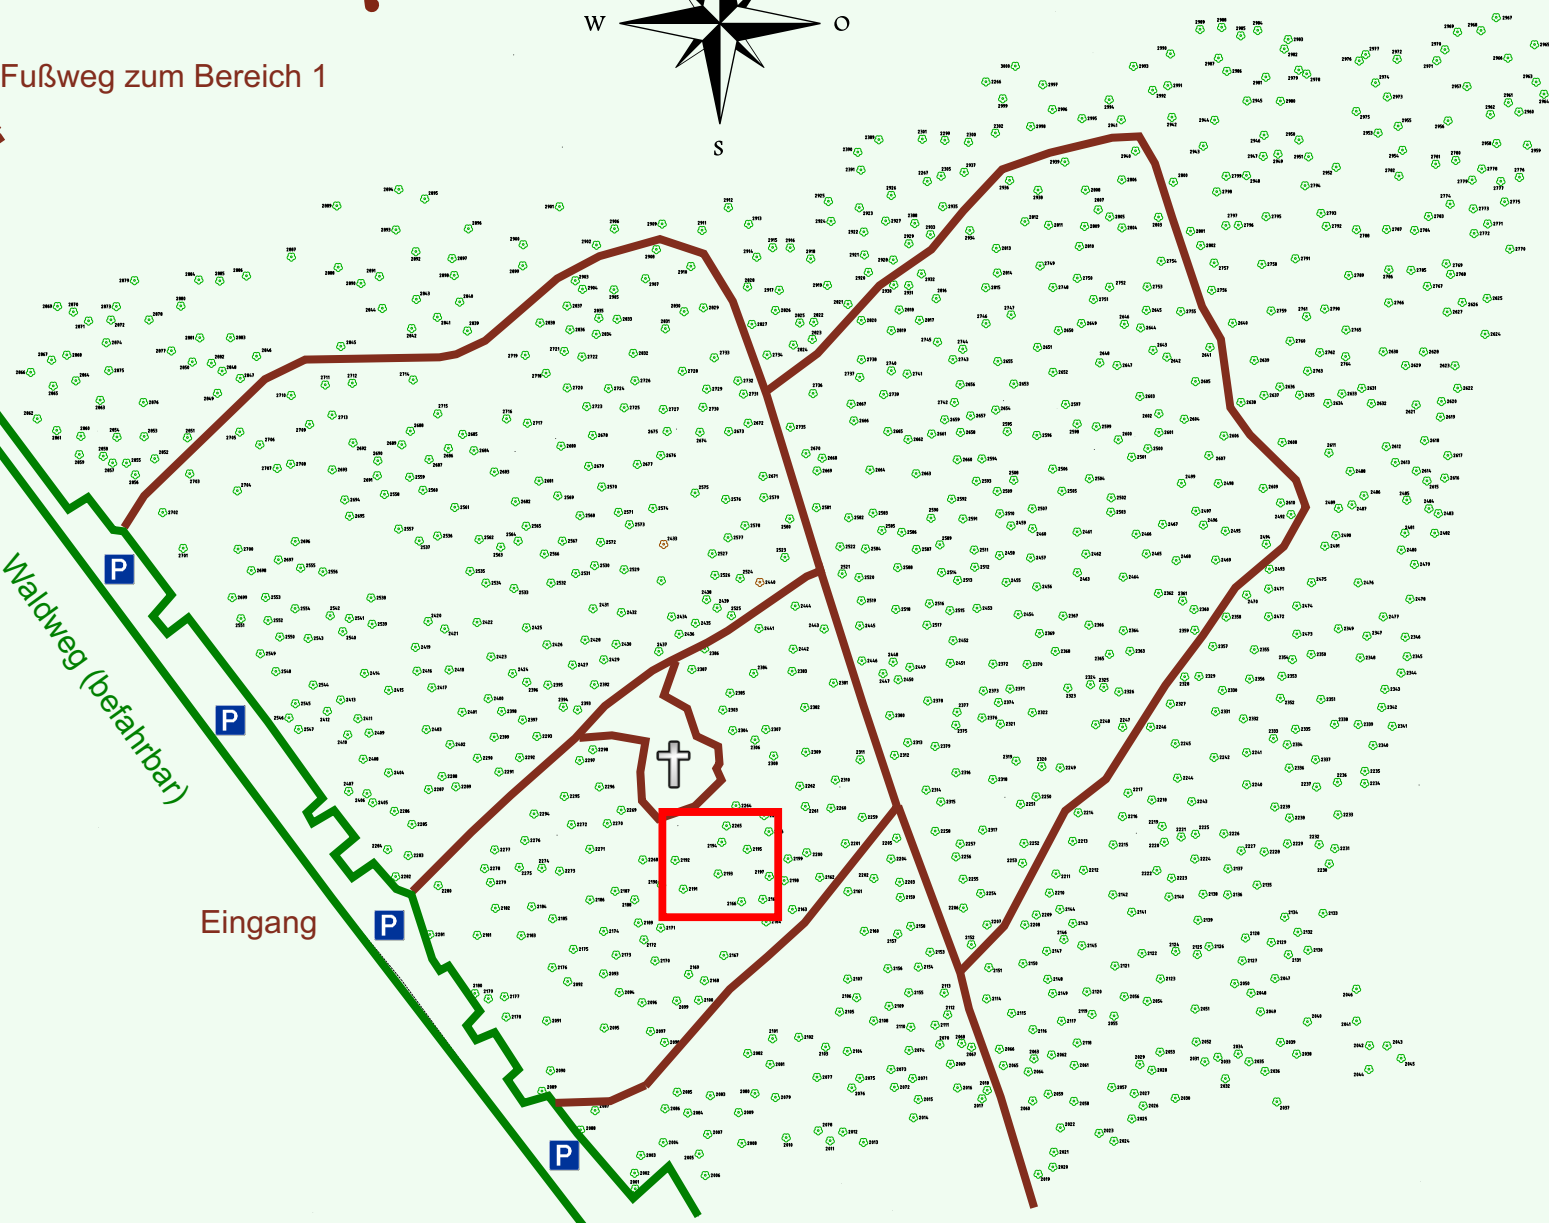

Ruhewald Rhein Hessische Schweiz Bereich 2

Waldweg (befahrbar)

Eingang

Wendehammer

QR Code:
www.ruhewald-rhein Hessische-schweiz.de