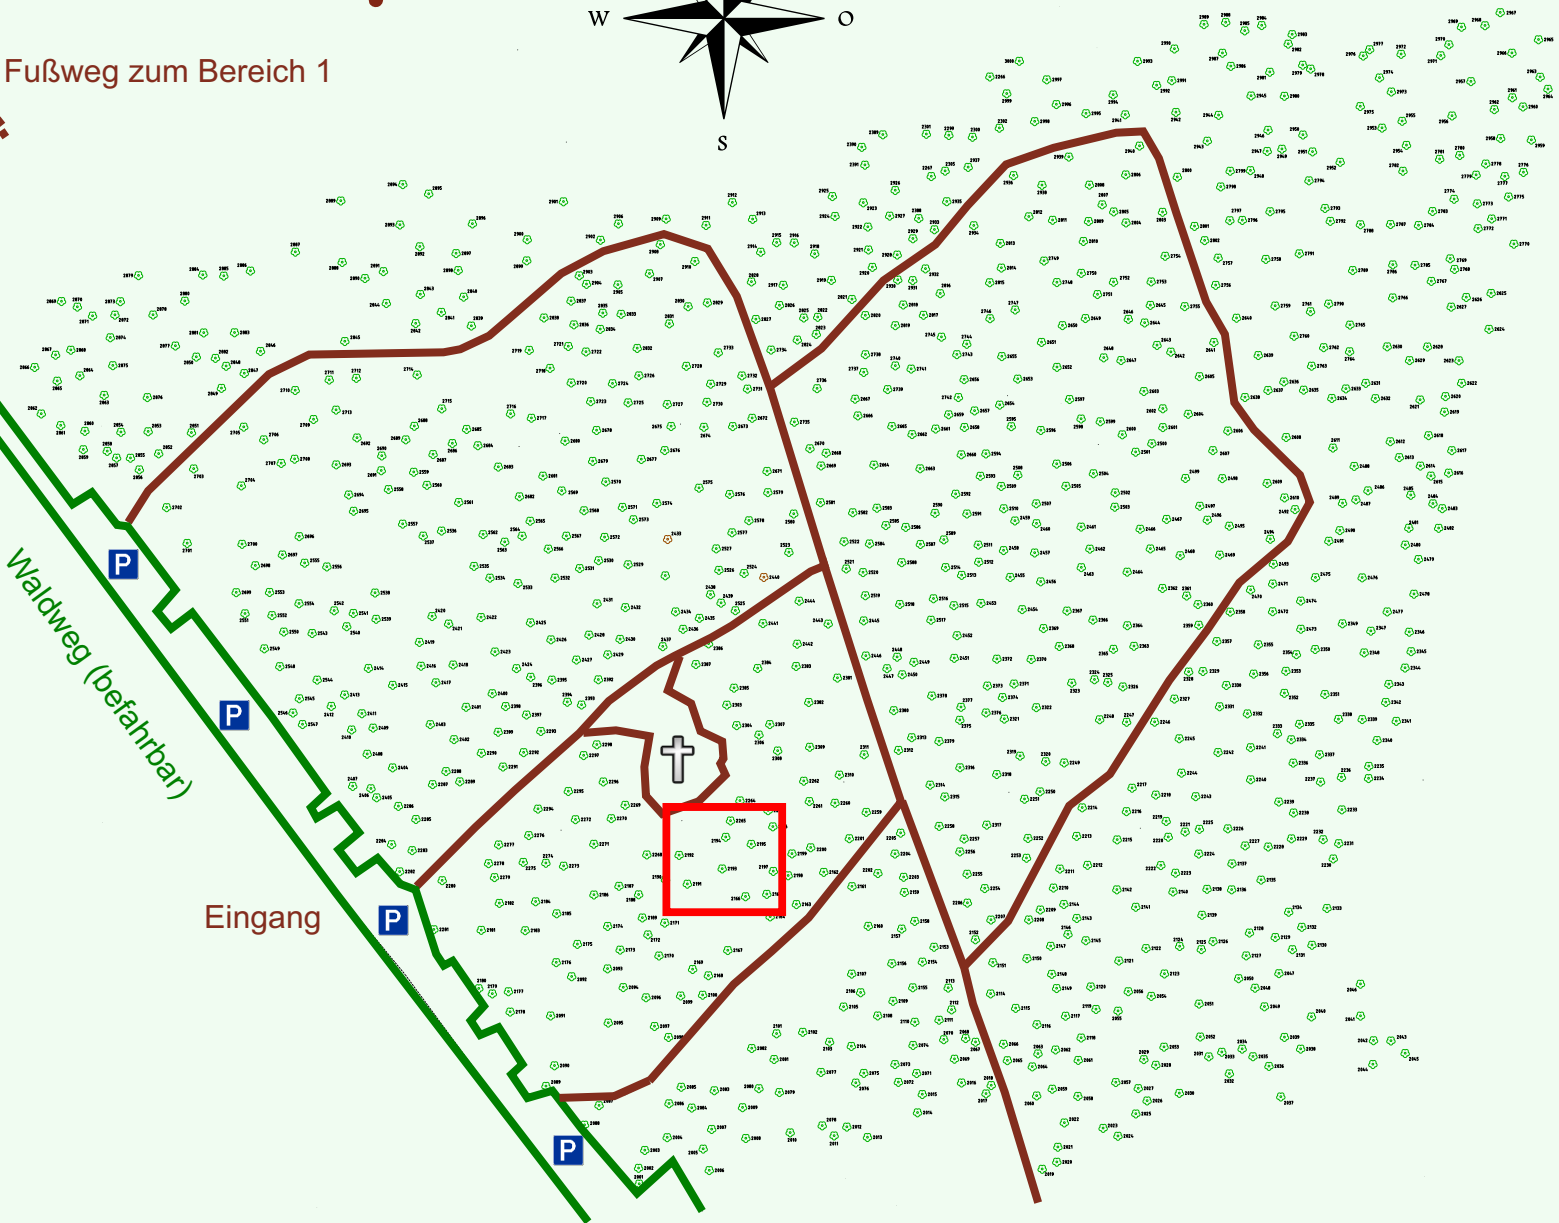

# Ruhewald Rhein Hessische Schweiz Bereich 2

Waldweg (befahrbar)

Eingang

Wendehammer

QR Code:  
[www.ruhewald-rhein Hessische-schweiz.de](http://www.ruhewald-rhein Hessische-schweiz.de)