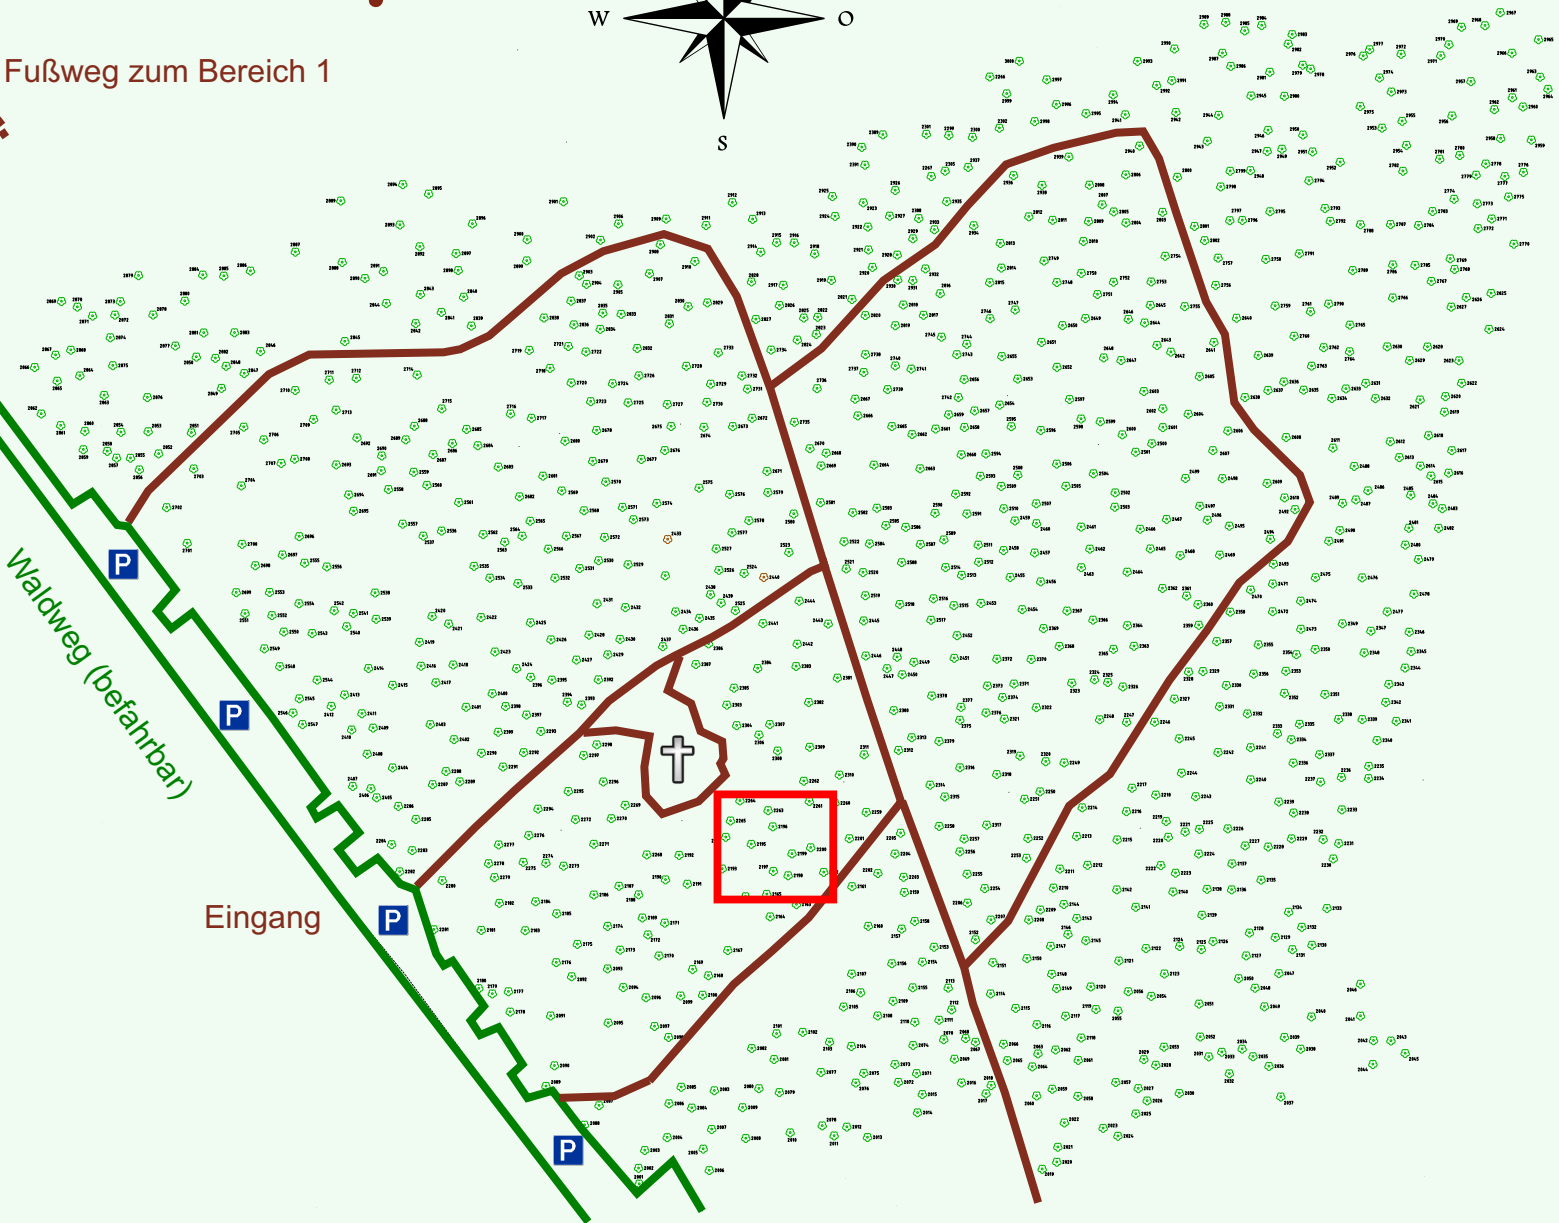

# Ruhewald Rhein Hessische Schweiz Bereich 2

Waldweg (befahrbar)

Eingang

Wendehammer

QR Code:  
[www.ruhewald-rhein Hessische-schweiz.de](http://www.ruhewald-rhein Hessische-schweiz.de)