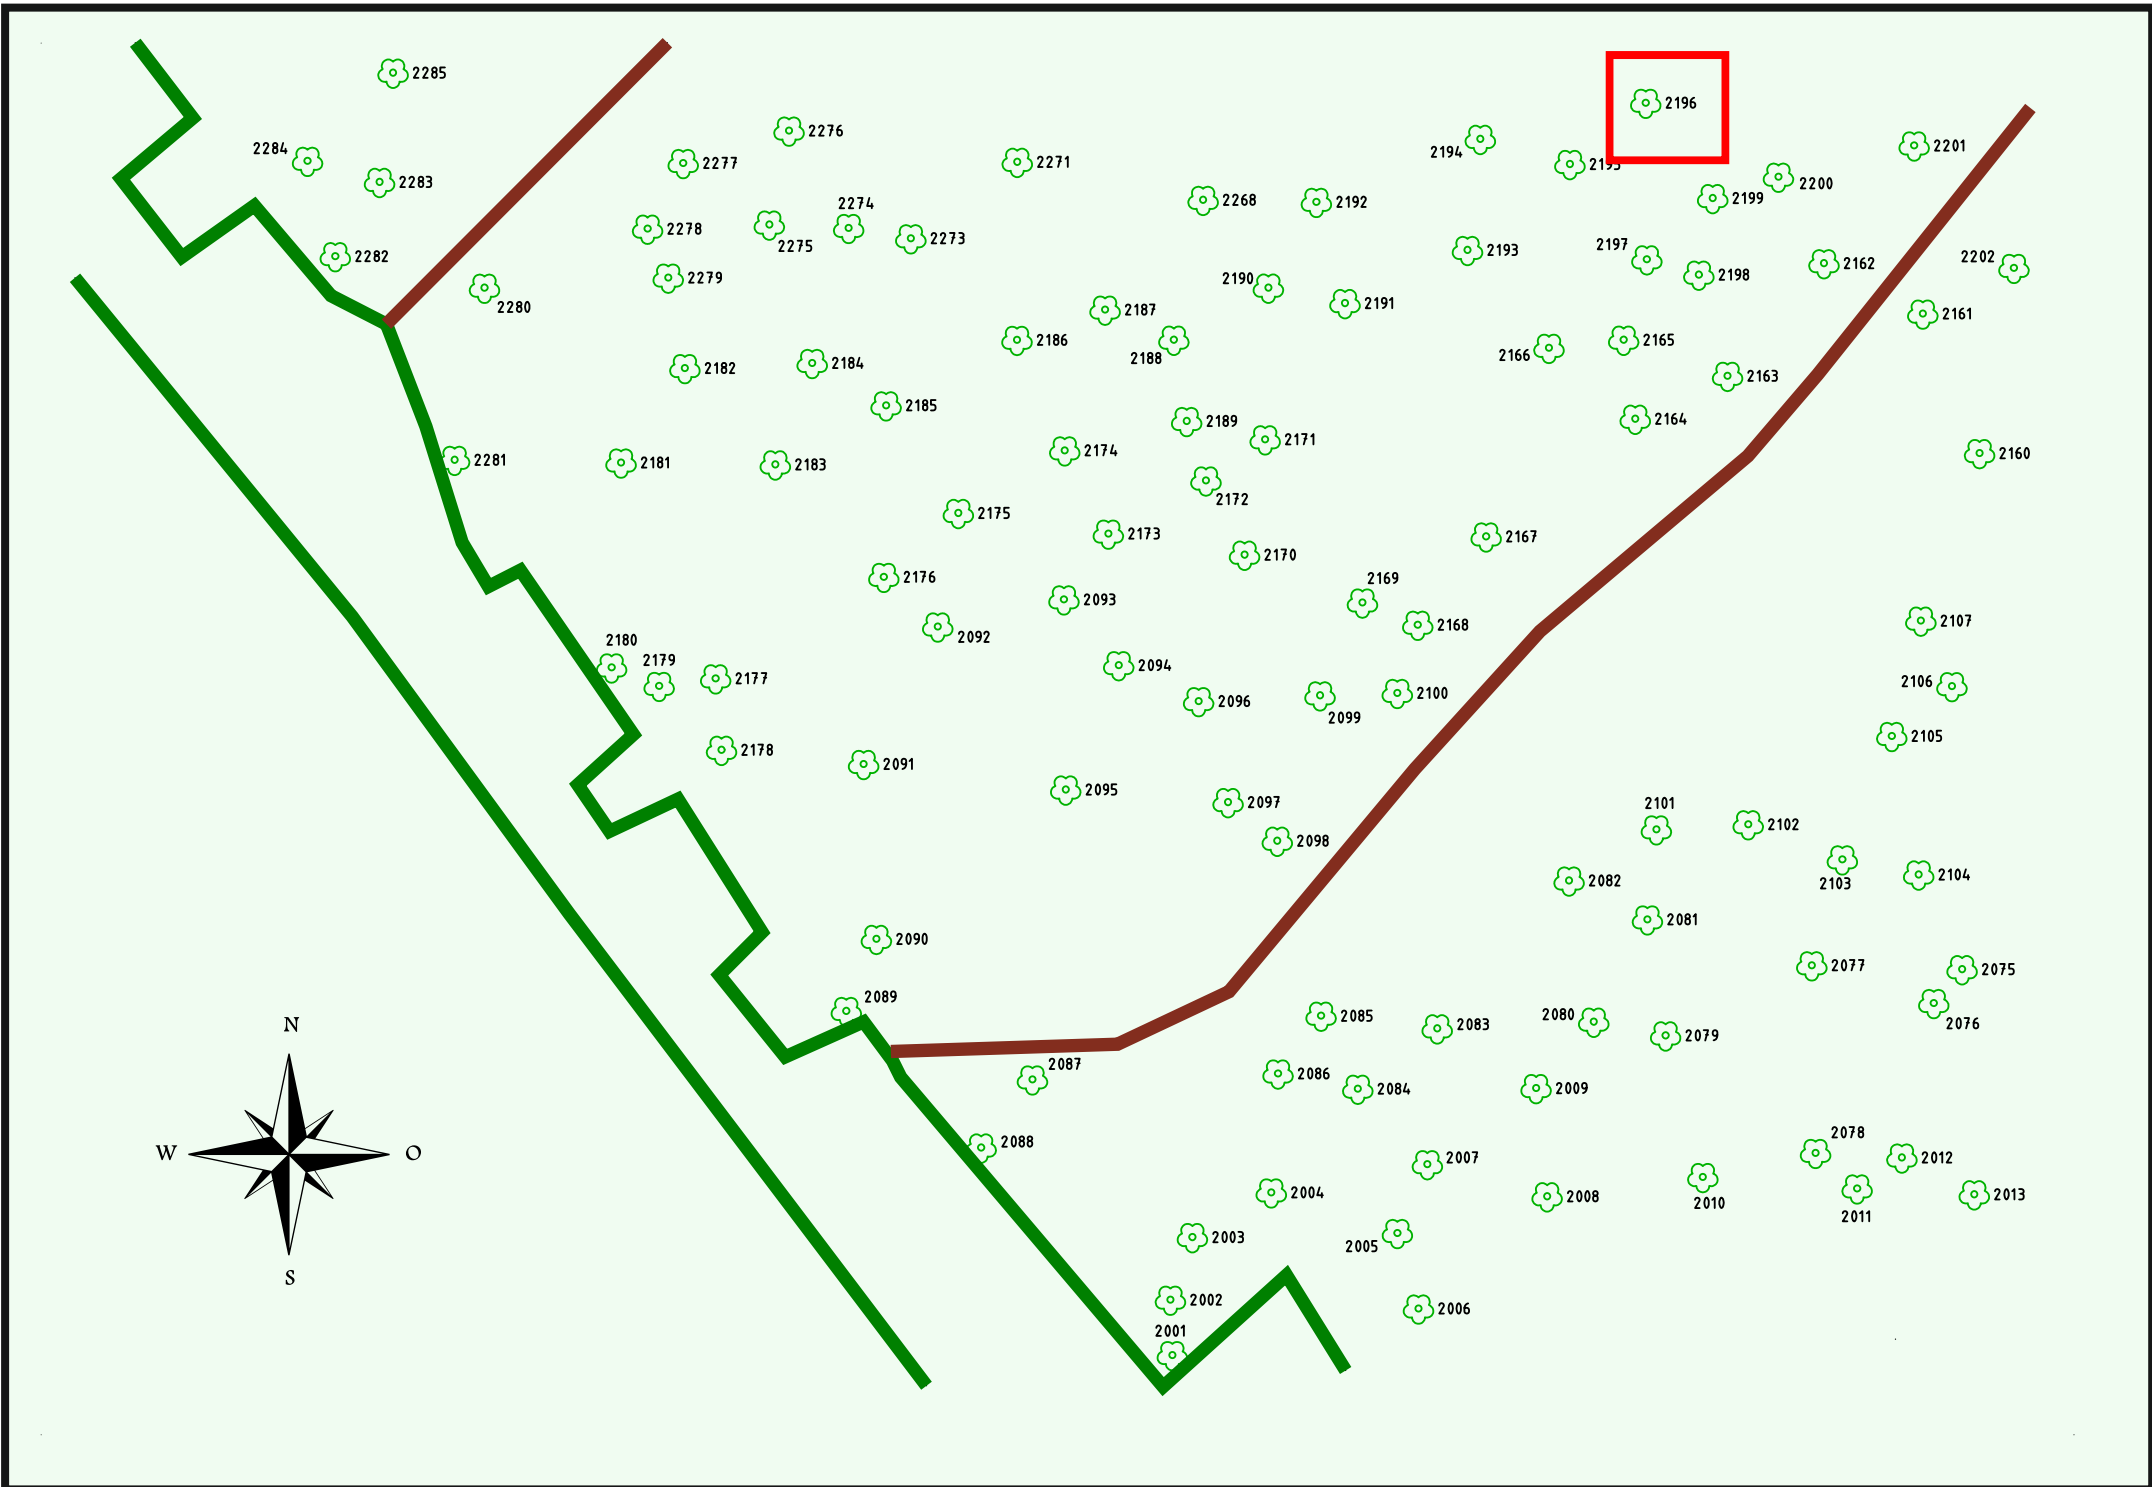

Ruhewald Rhein Hessische Schweiz Bereich 2

Waldweg (befahrbar)

Eingang

Wendehammer

QR Code:
www.ruhewald-rhein Hessische-schweiz.de

2196