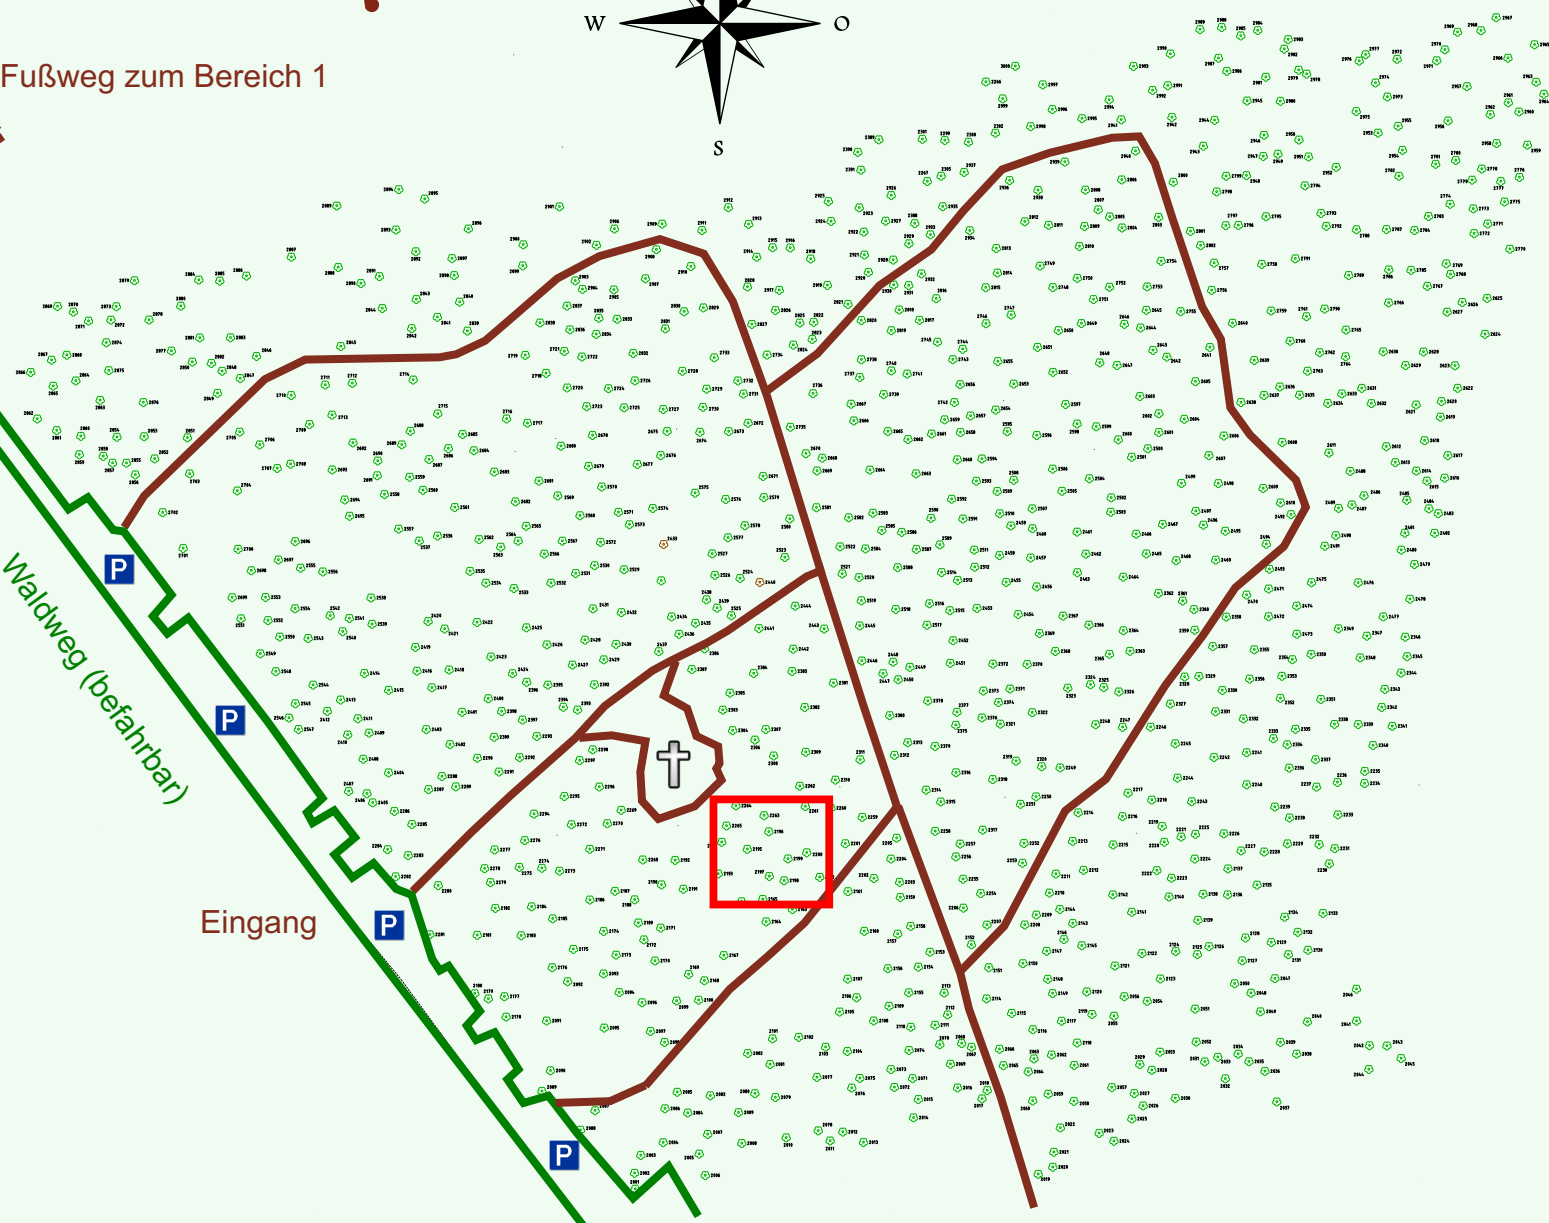

Ruhewald Rhein Hessische Schweiz Bereich 2

Waldweg (befahrbar)

Eingang

Wendehammer

QR Code:
www.ruhewald-rhein Hessische-schweiz.de

2196