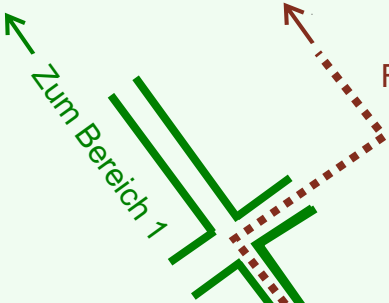

Ruhewald Rhein Hessische Schweiz Bereich 2

Waldweg (befahrbar)

Eingang

Wendehammer

QR Code:
www.ruhewald-rhein Hessische-schweiz.de

2196