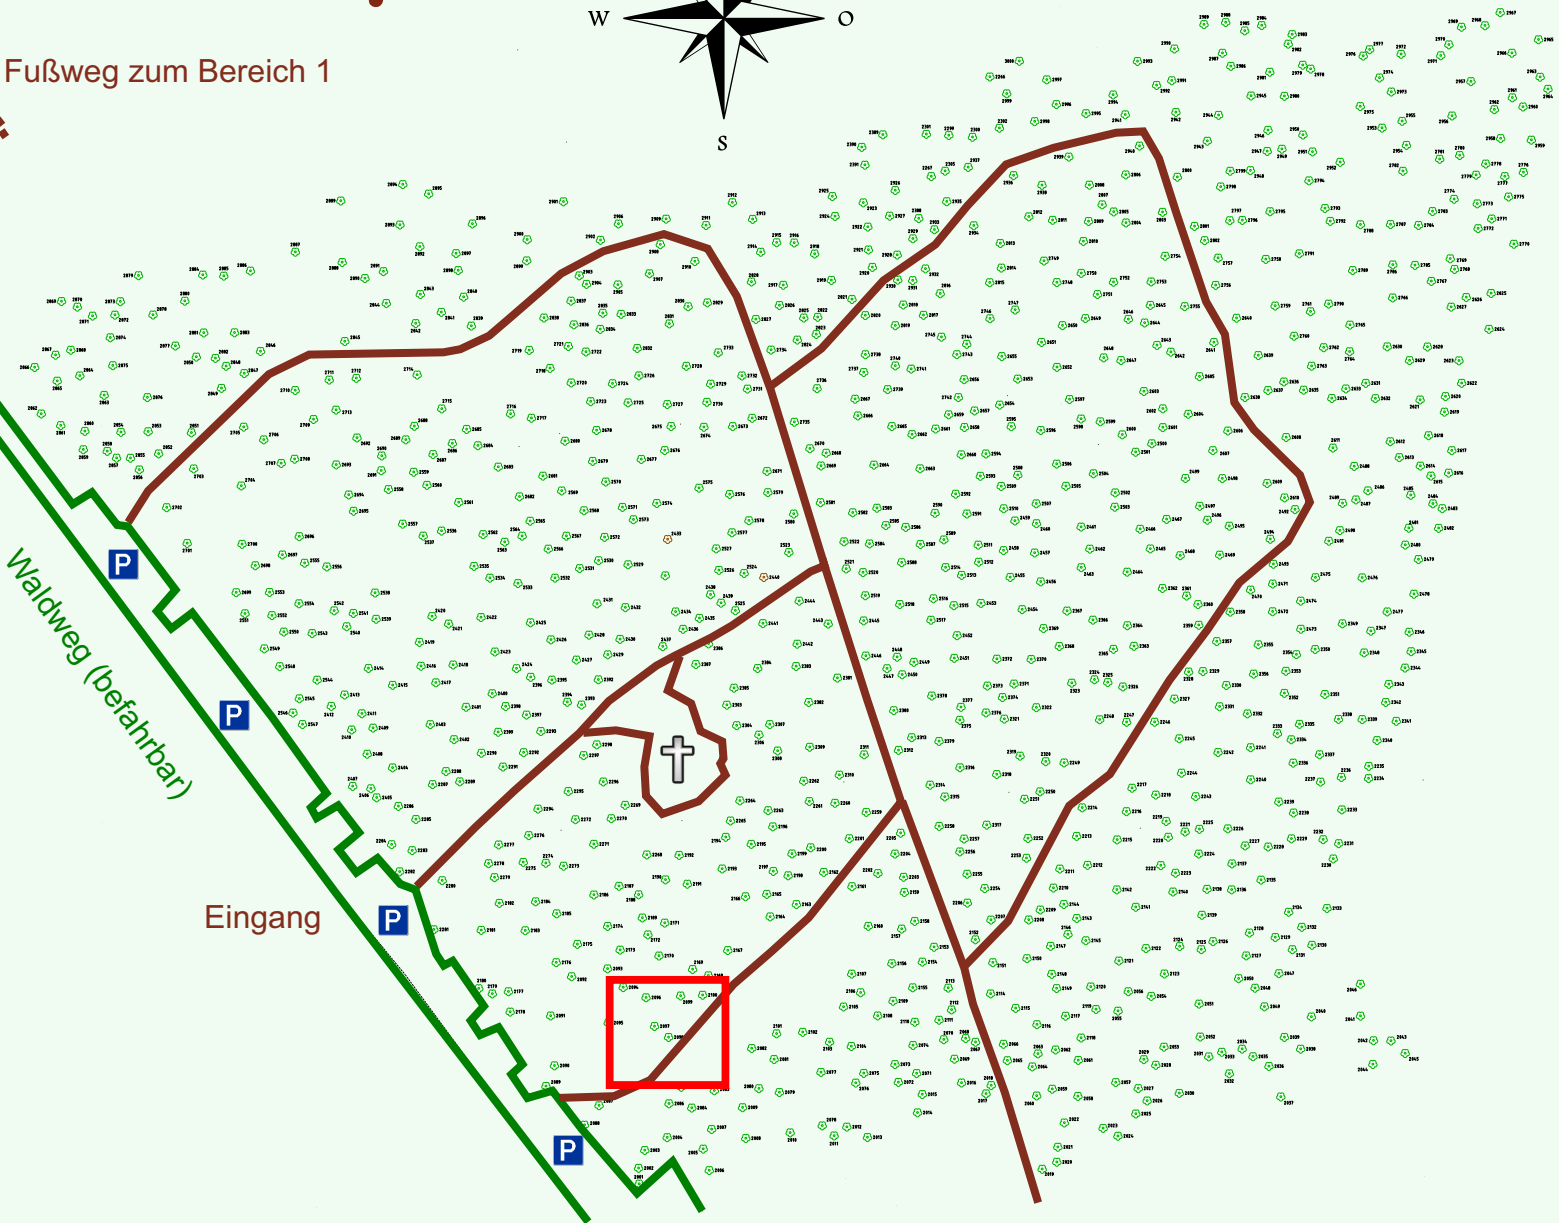

# Ruhewald Rhein Hessische Schweiz Bereich 2

Waldweg (befahrbar)

Eingang

Wendehammer

QR Code:  
[www.ruhewald-rhein Hessische-schweiz.de](http://www.ruhewald-rhein Hessische-schweiz.de)