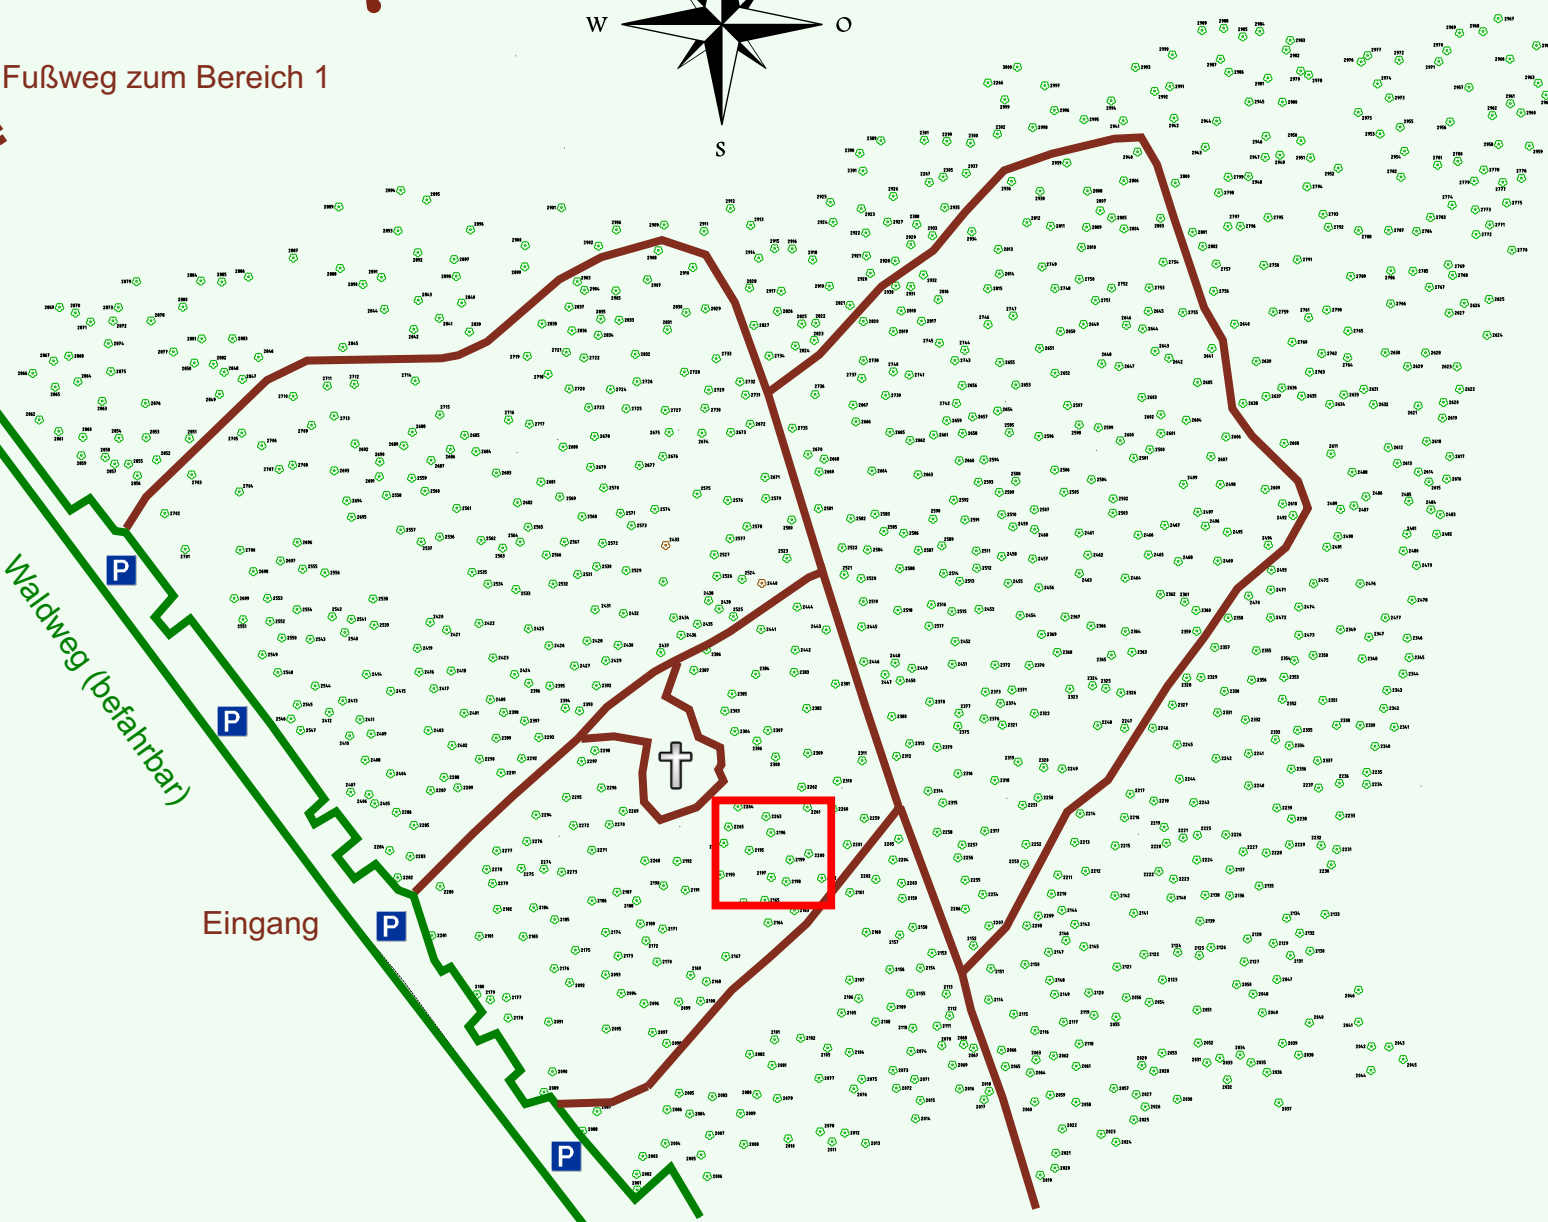

# Ruhewald Rhein Hessische Schweiz Bereich 2

Waldweg (befahrbar)

Eingang

Wendehammer

QR Code:  
[www.ruhewald-rhein Hessische-schweiz.de](http://www.ruhewald-rhein Hessische-schweiz.de)