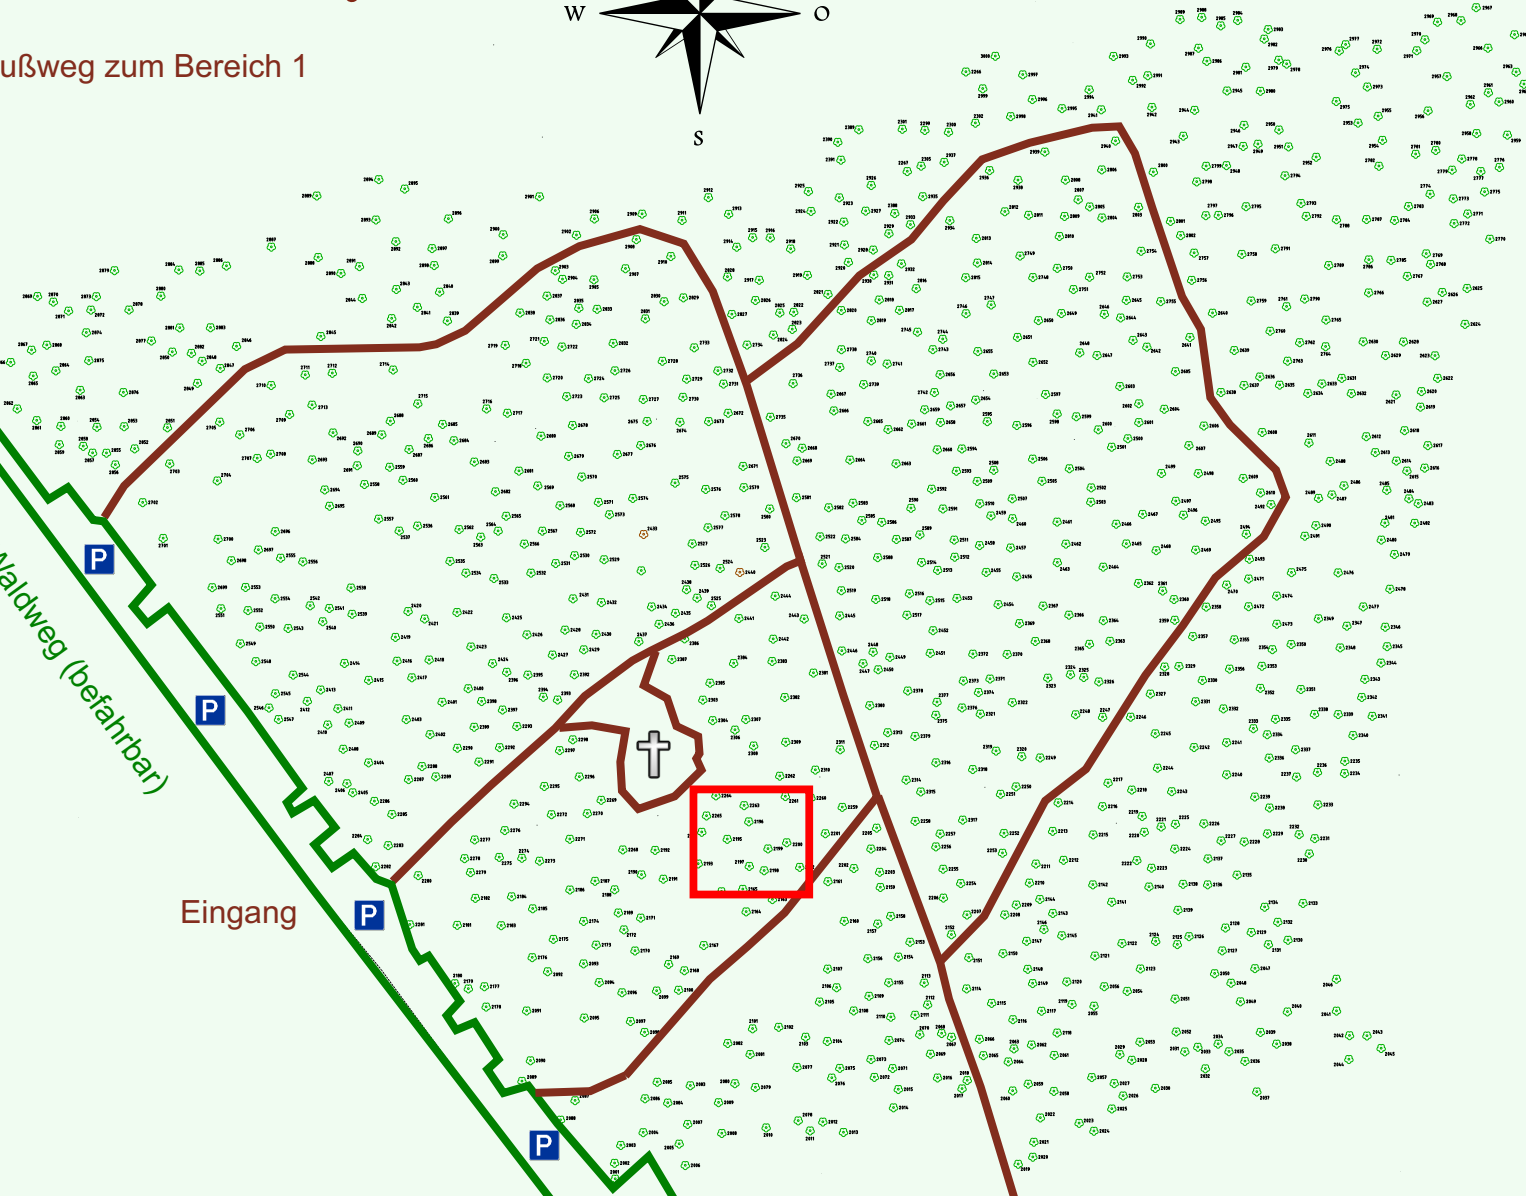

Ruhewald Rhein Hessische Schweiz Bereich 2

Zum Bereich 1

Fußweg zum Bereich 1

Waldweg (befahrbar)

Eingang

Wendehammer

QR Code:
www.ruhewald-rhein Hessische-schweiz.de