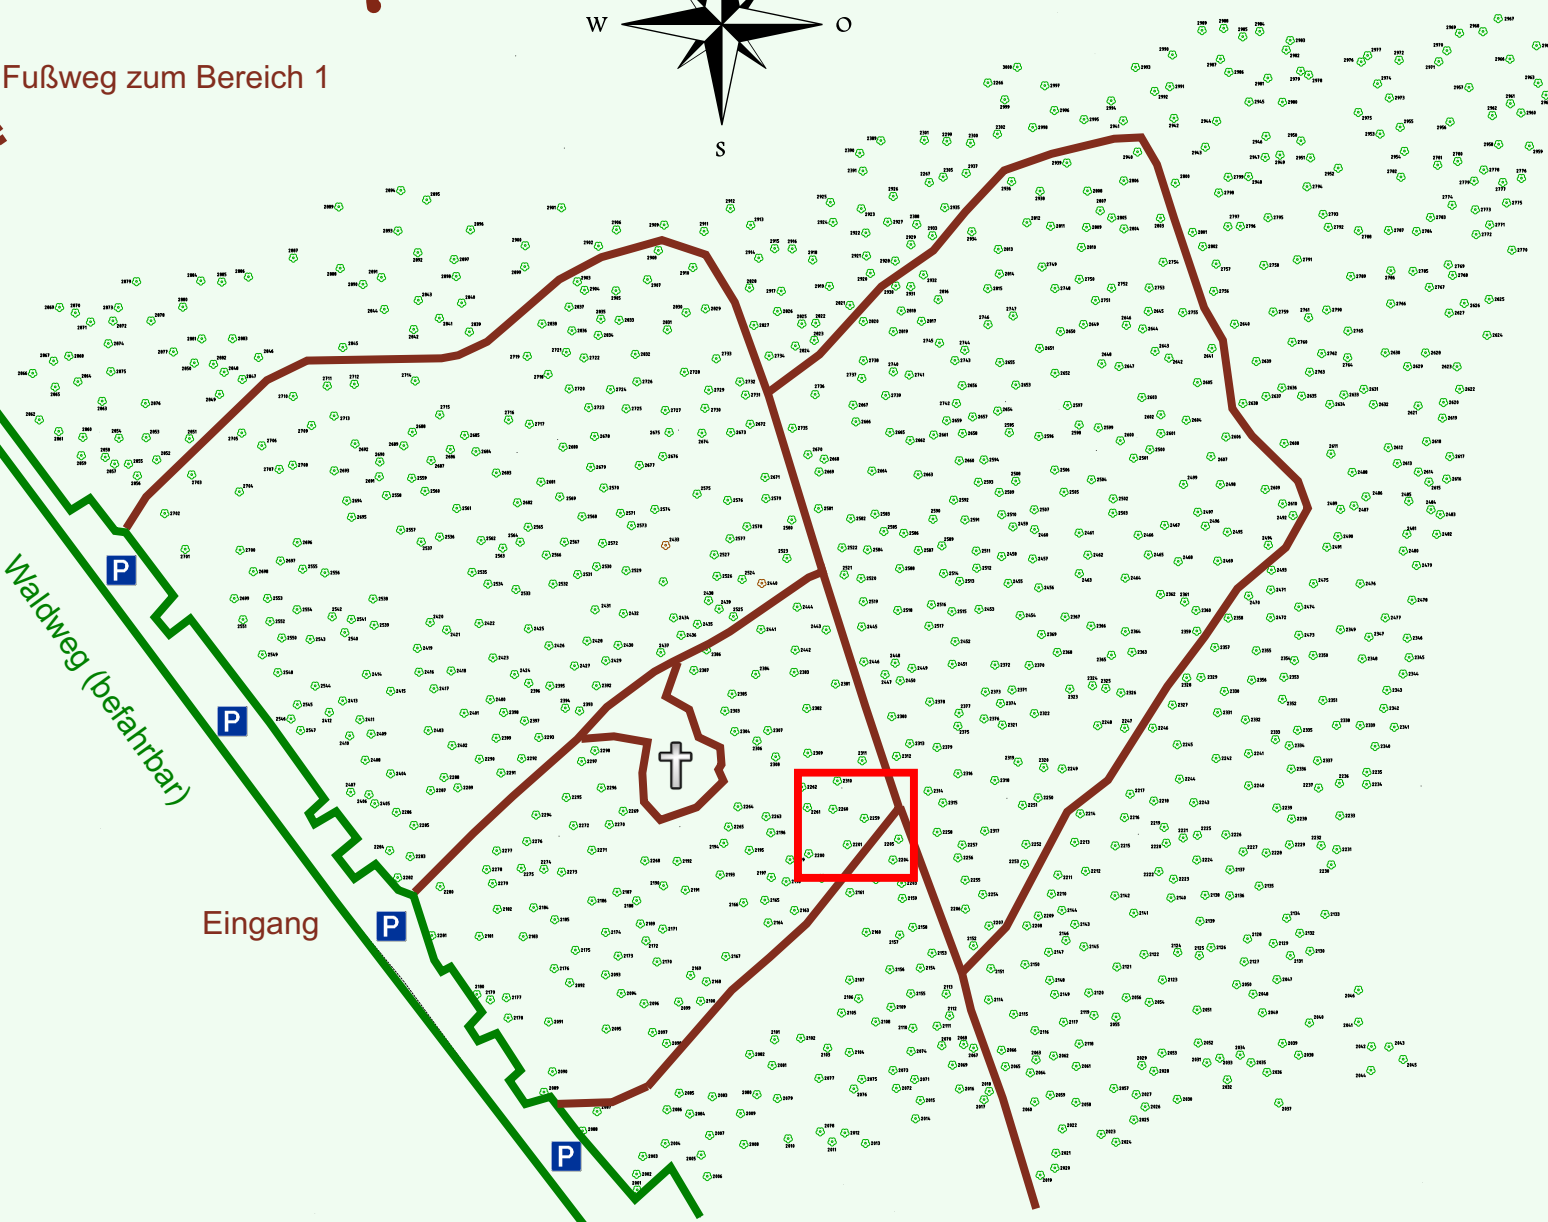

# Ruhewald Rhein Hessische Schweiz Bereich 2

Waldweg (befahrbar)

Eingang

Wendehammer

QR Code:  
[www.ruhewald-rhein Hessische-schweiz.de](http://www.ruhewald-rhein Hessische-schweiz.de)