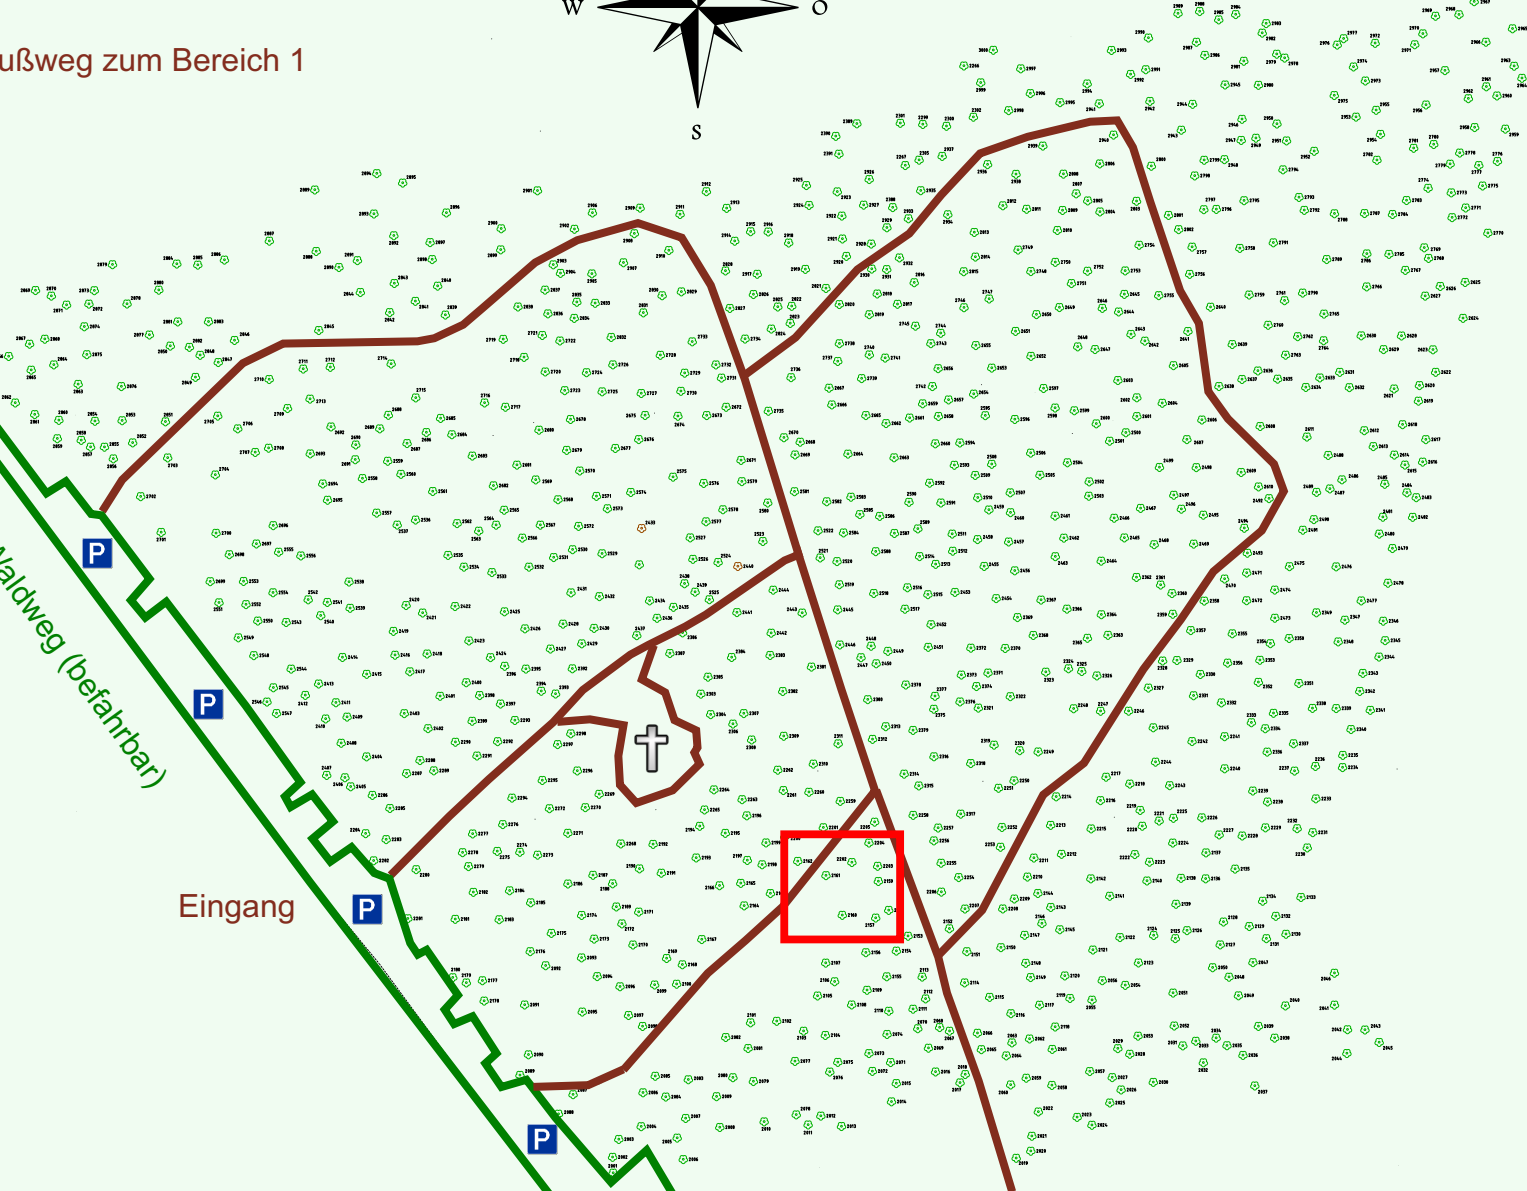

# Ruhewald Rhein Hessische Schweiz Bereich 2

Fußweg zum Bereich 1

Waldweg (befahrbar)

Eingang

Wendehammer

QR Code:  
[www.ruhewald-rhein Hessische-Schweiz.de](http://www.ruhewald-rhein Hessische-Schweiz.de)