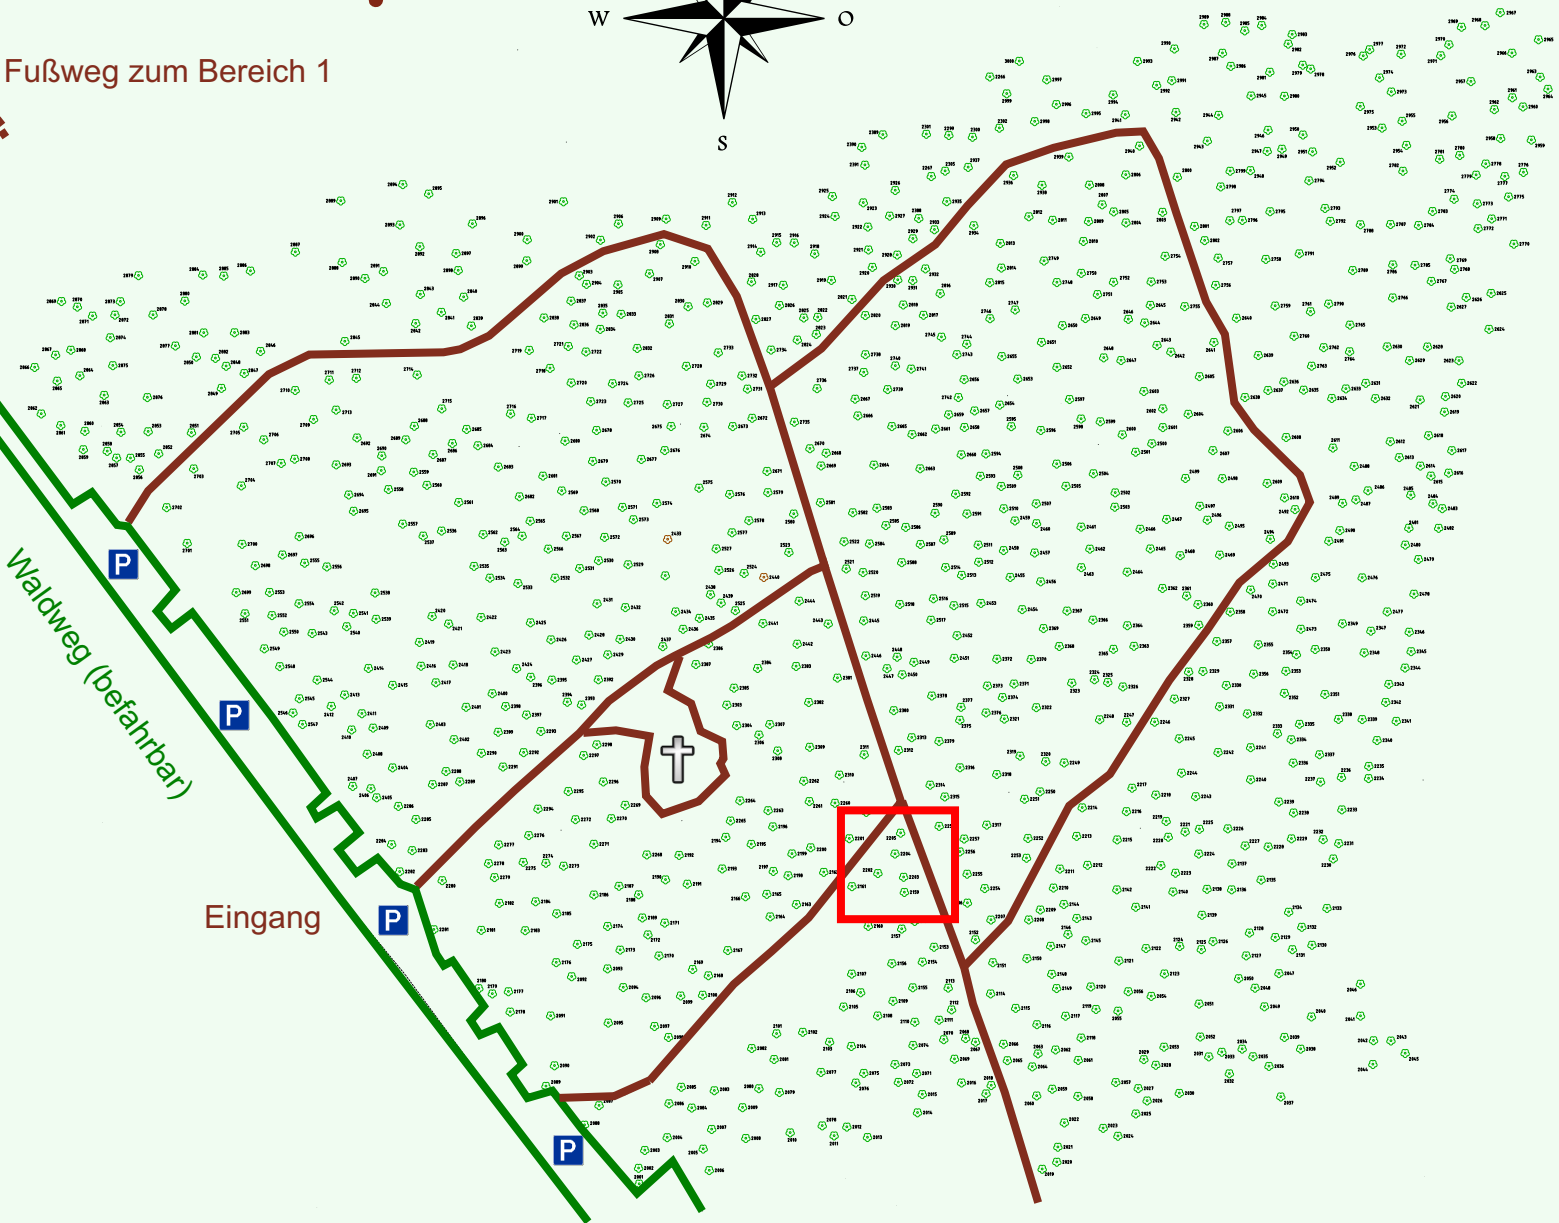

Ruhewald Rhein Hessische Schweiz Bereich 2

Waldweg (befahrbar)

Eingang

Wendehammer

QR Code:
www.ruhewald-rhein Hessische-schweiz.de