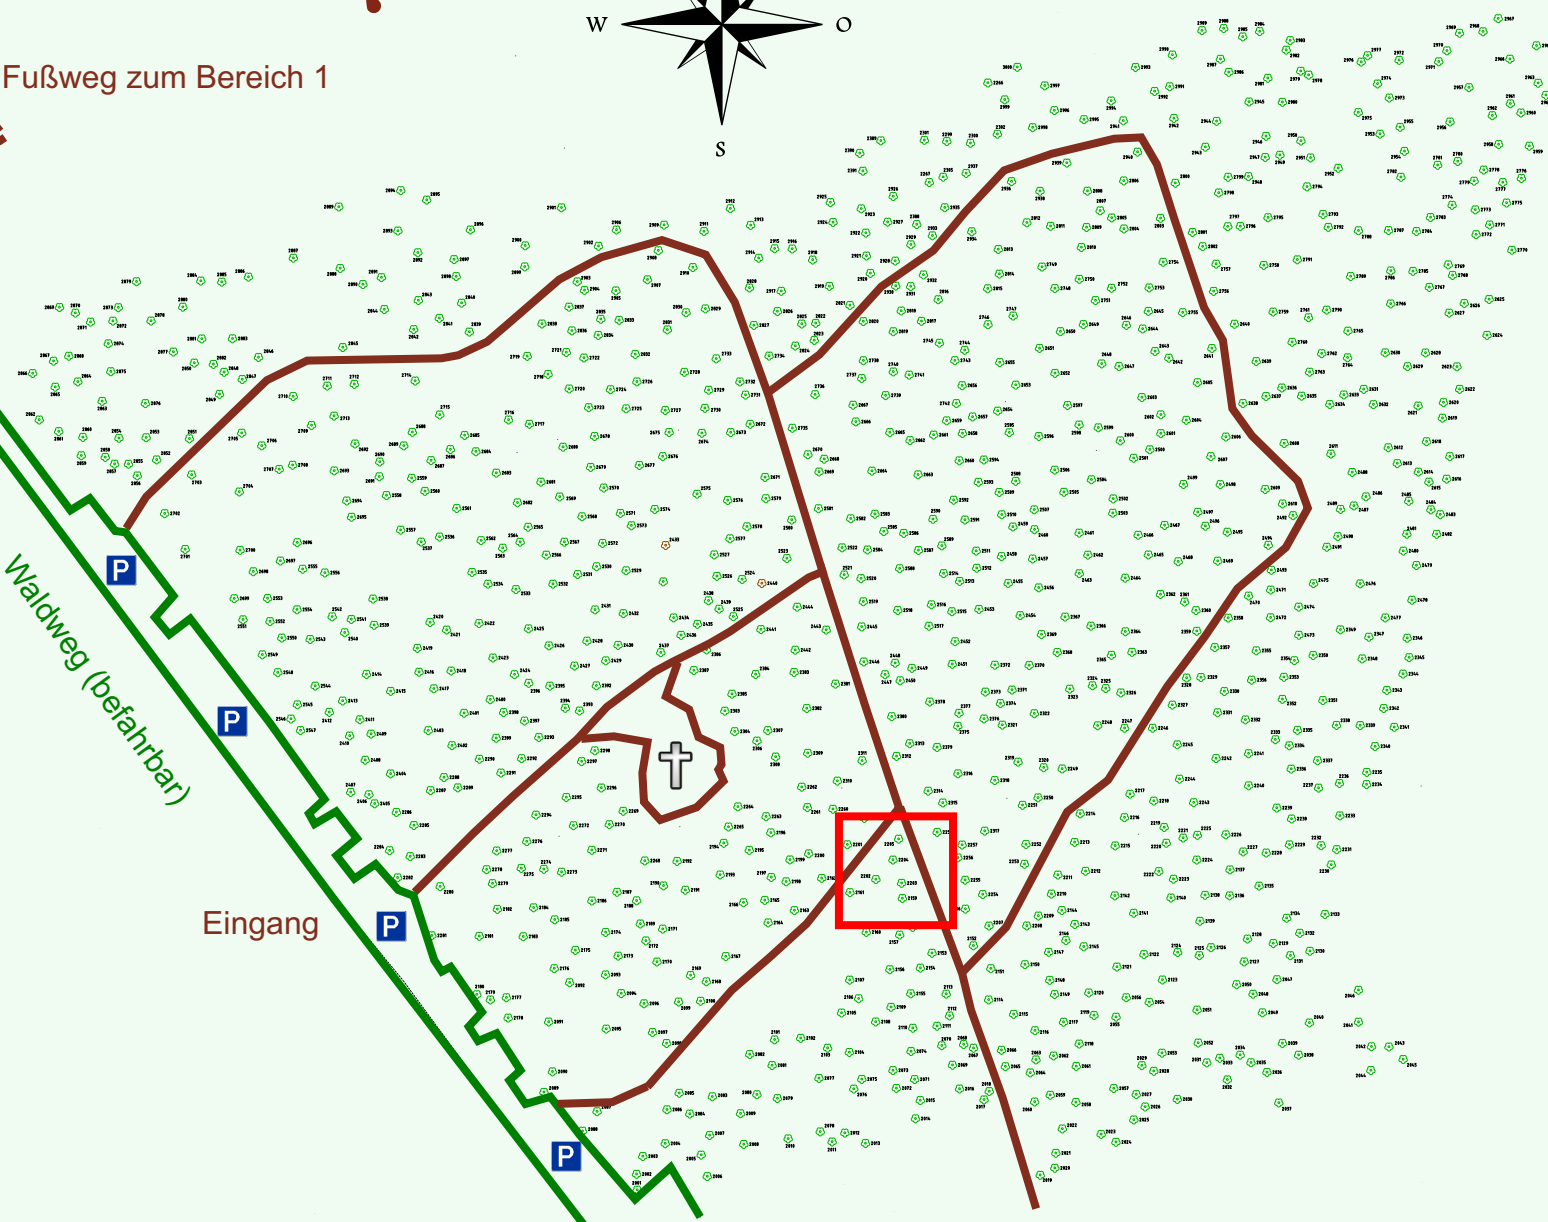

Ruhewald Rhein Hessische Schweiz Bereich 2

Waldweg (befahrbar)

Eingang

Wendehammer

QR Code:
www.ruhewald-rhein Hessische-schweiz.de