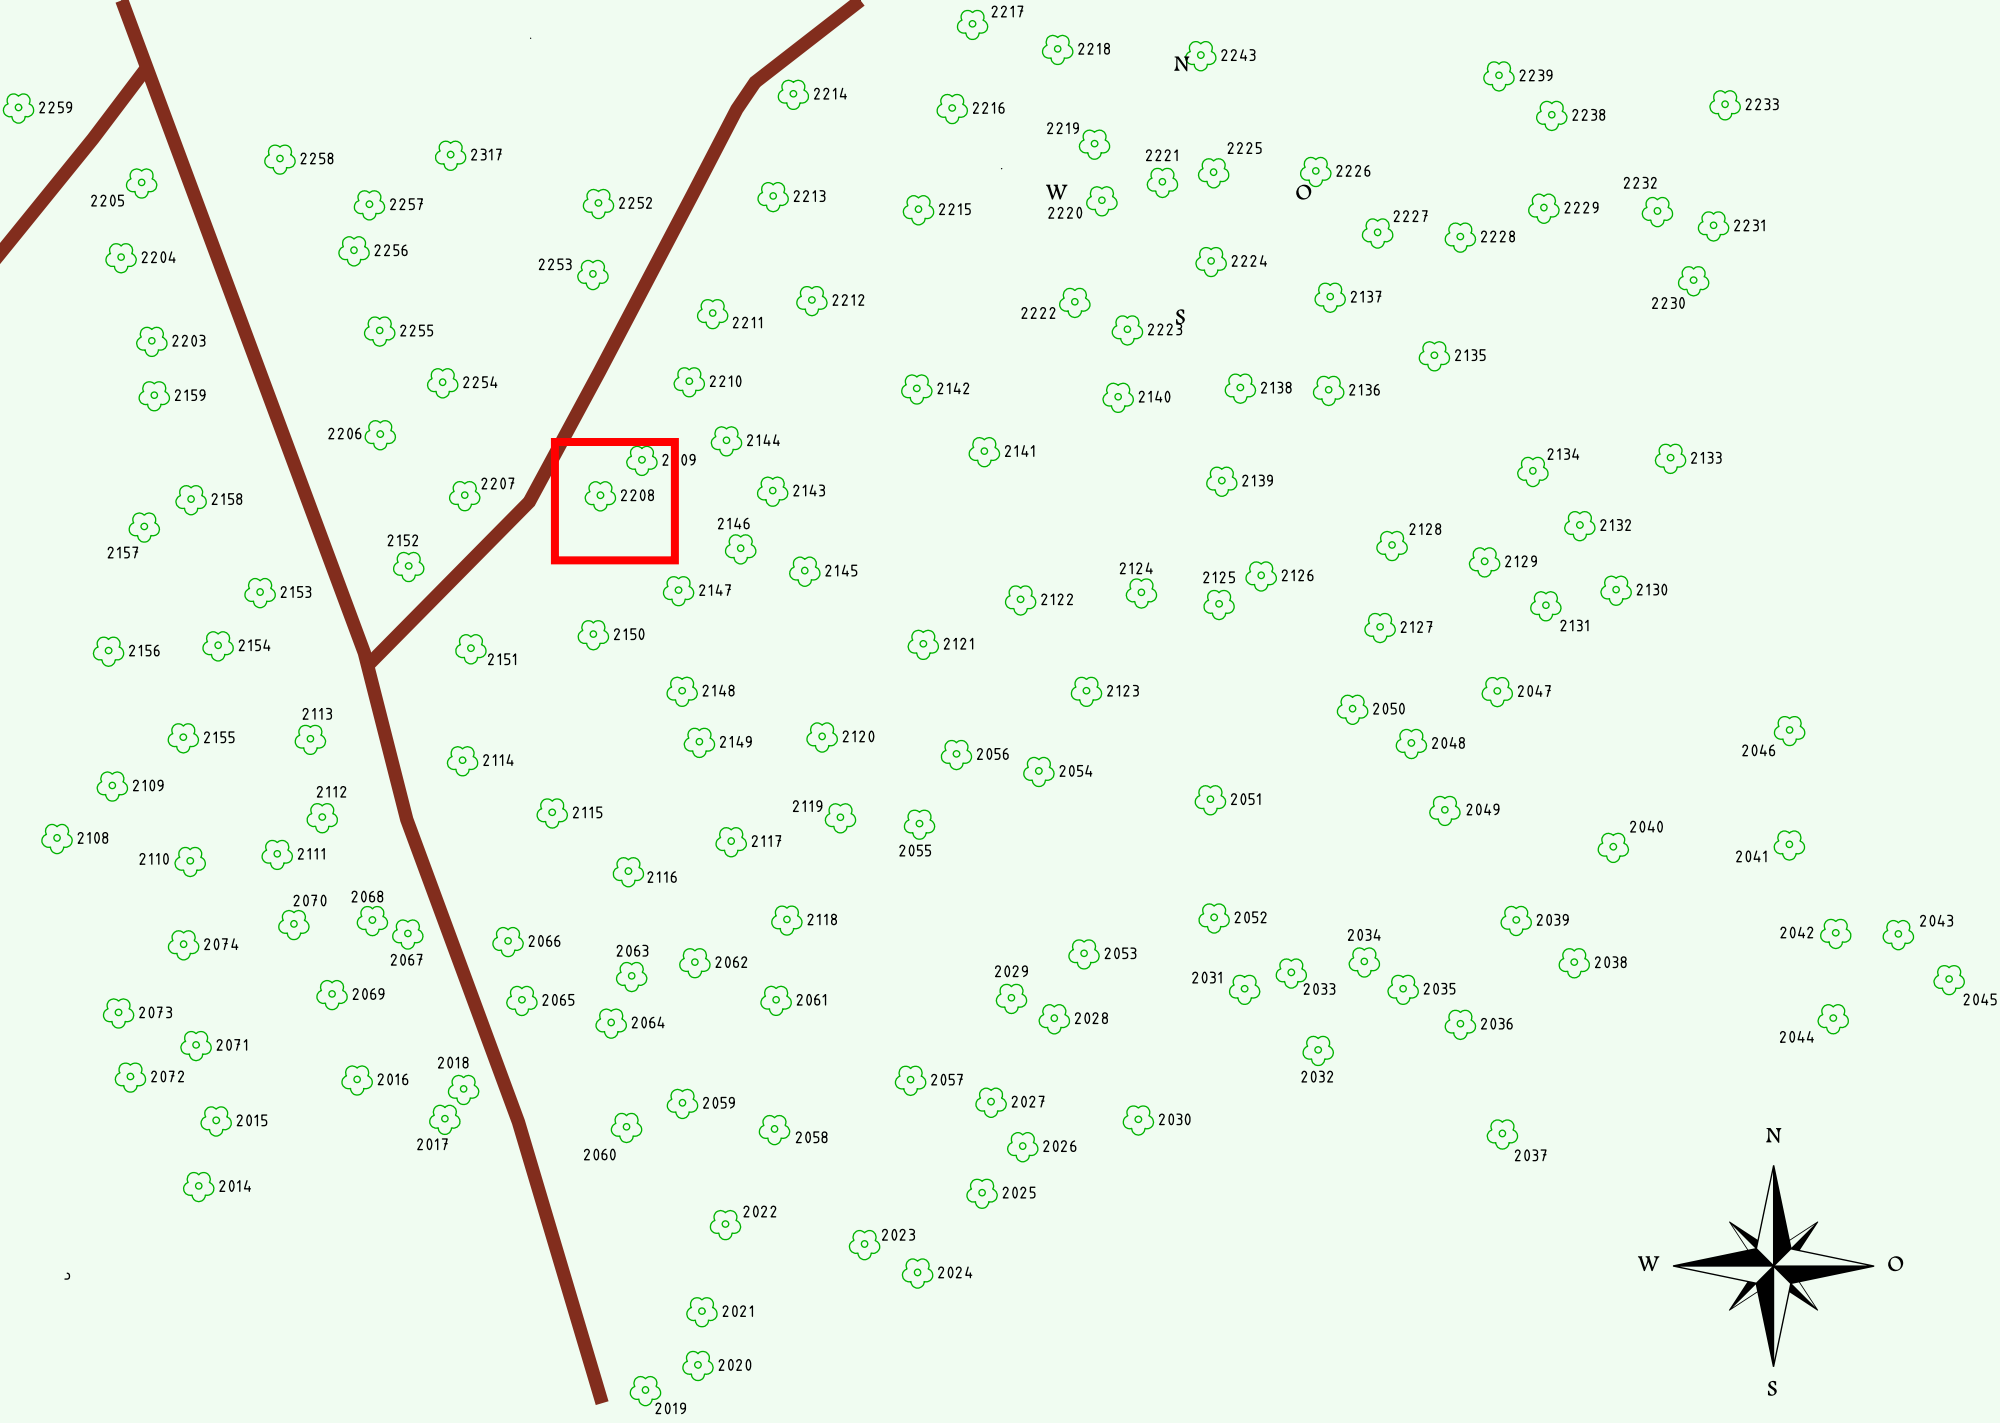

Ruhewald Rhein Hessische Schweiz Bereich 2

Waldweg (befahrbar)

Eingang

Wendehammer

QR Code:
www.ruhewald-rhein Hessische-schweiz.de

N
O
W
S