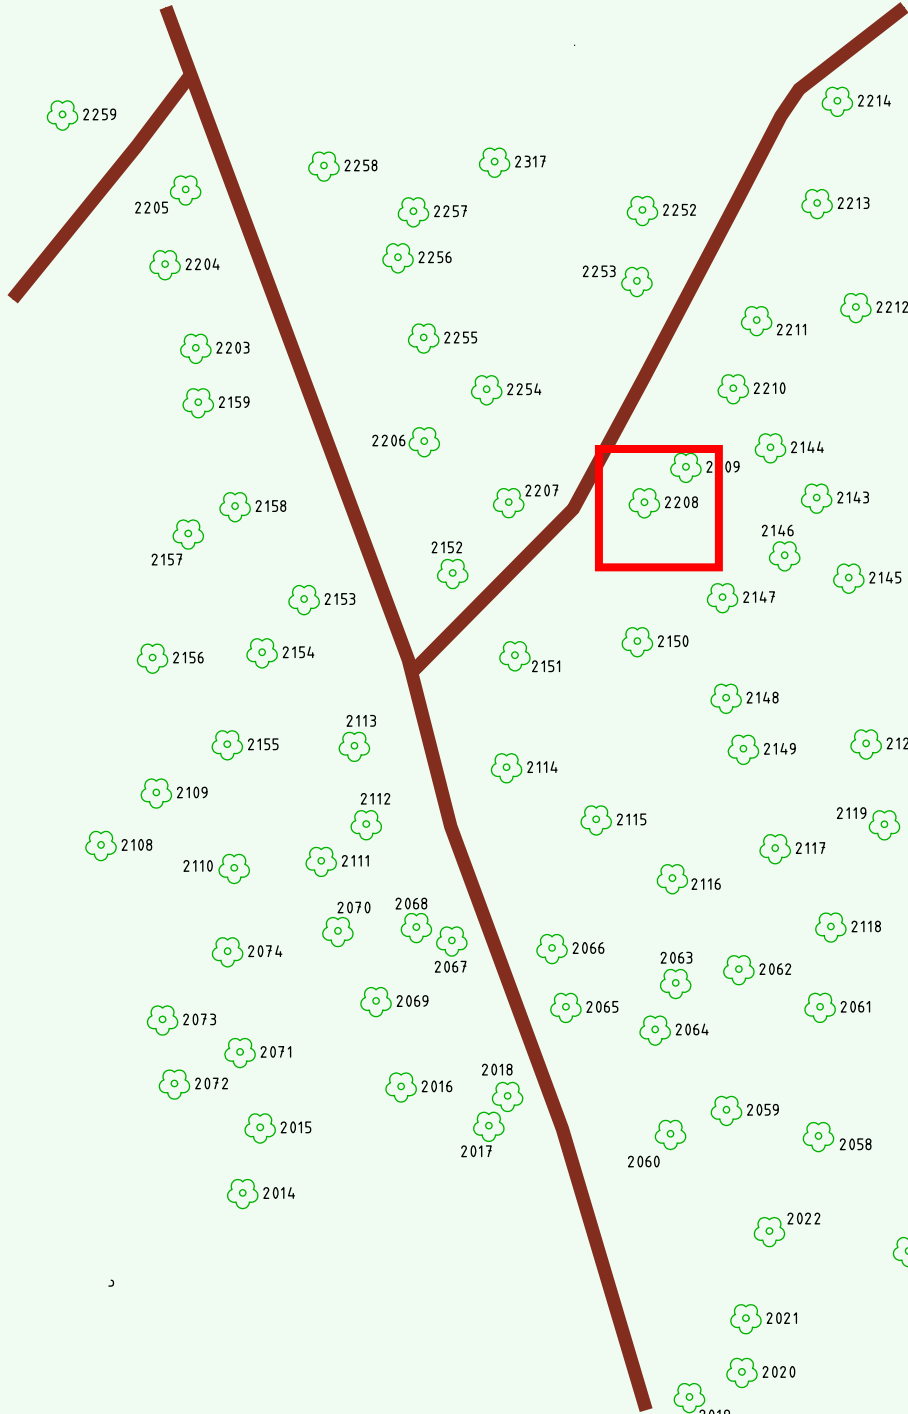

Ruhewald Rhein Hessische Schweiz Bereich 2

Waldweg (befahrbar)

Eingang

Wendehammer

QR Code:
www.ruhewald-rhein Hessische-schweiz.de

N
O
W
S