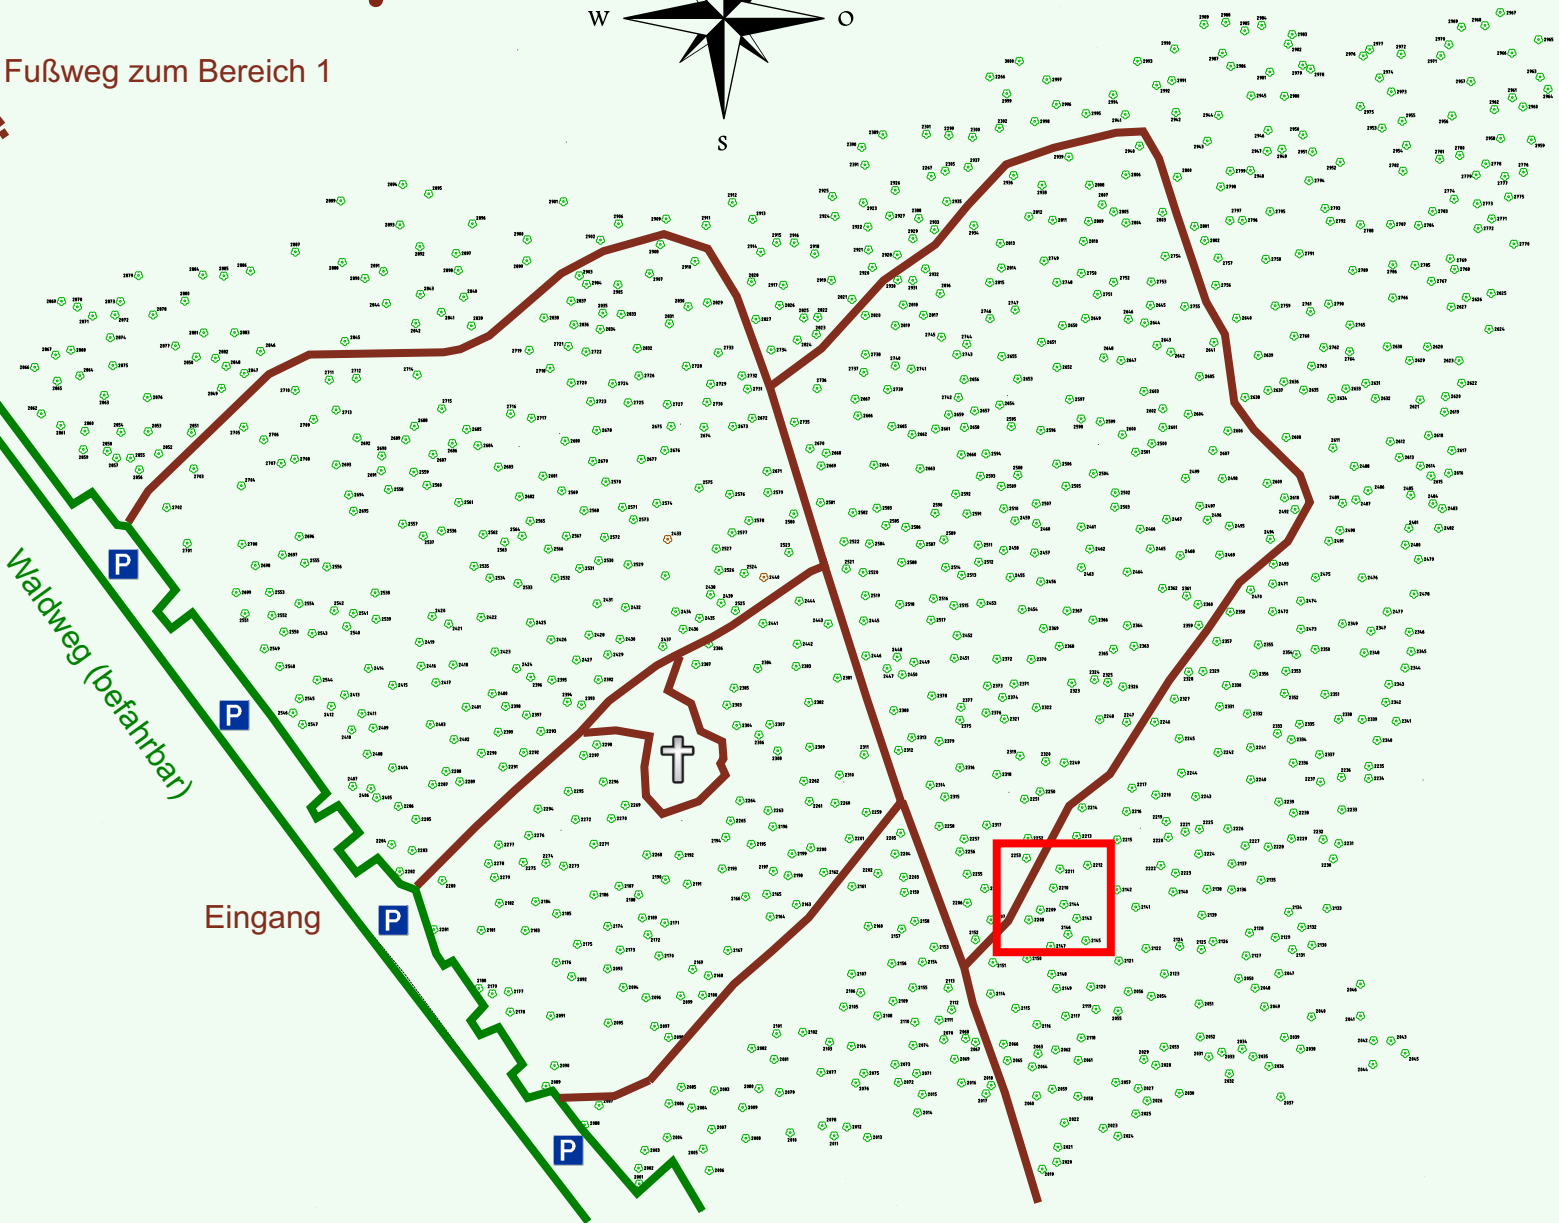

Ruhewald Rhein Hessische Schweiz Bereich 2

Waldweg (befahrbar)

Eingang

Wendehammer

QR Code:
www.ruhewald-rhein Hessische-schweiz.de

N
O
W
S