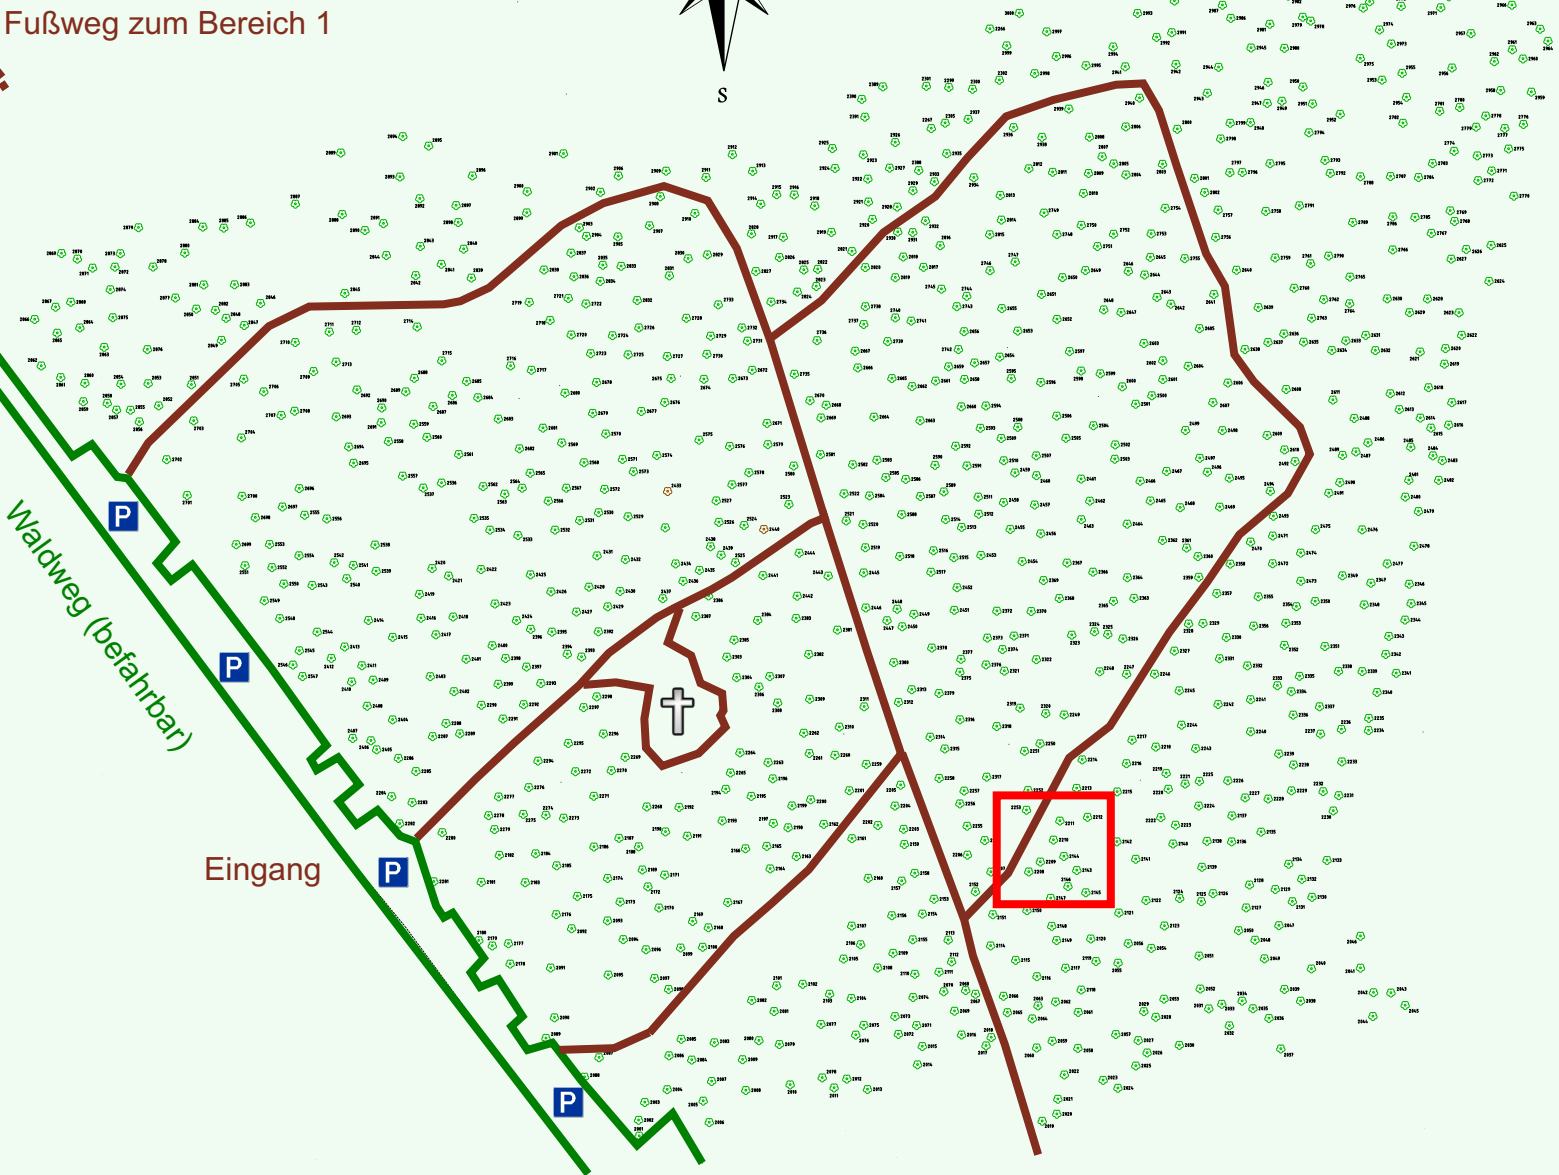

Ruhewald Rhein Hessische Schweiz Bereich 2

Waldweg (befahrbar)

Eingang

Wendehammer

QR Code:
www.ruhewald-rhein Hessische-schweiz.de