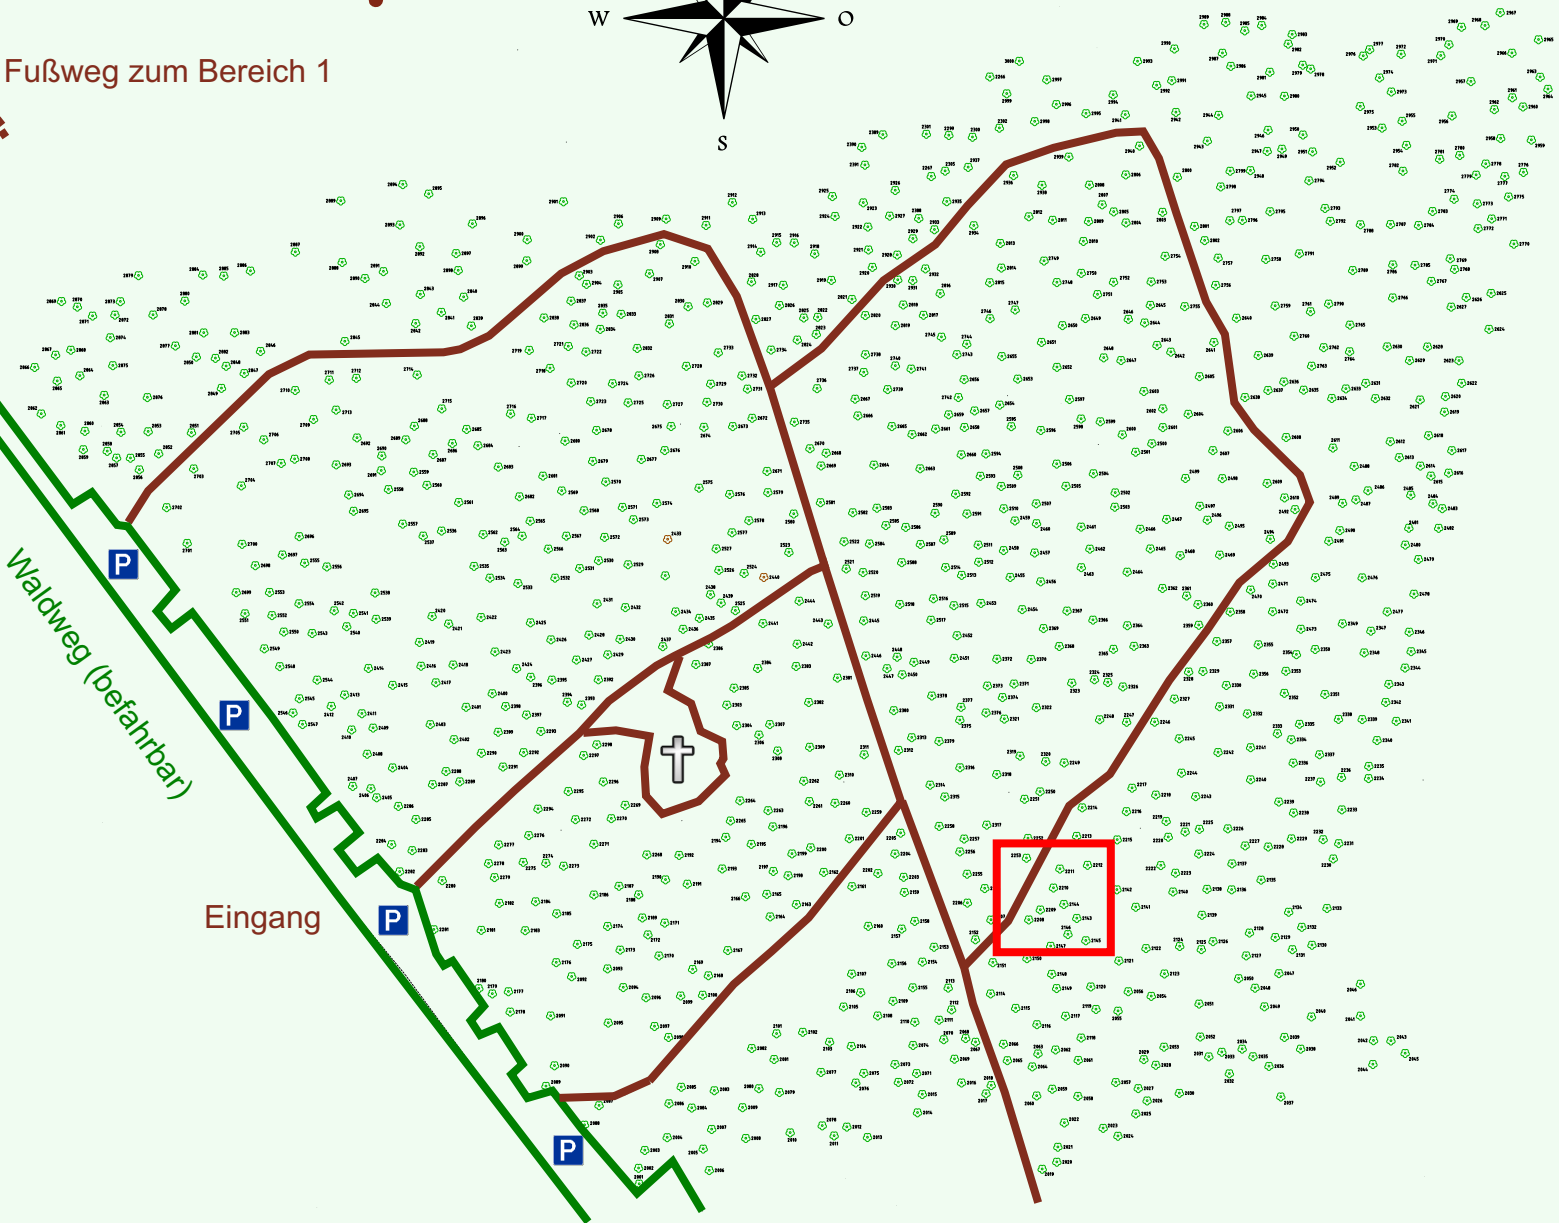

# Ruhewald Rhein Hessische Schweiz Bereich 2

Waldweg (befahrbar)

Eingang

Wendehammer

QR Code:  
[www.ruhewald-rhein Hessische-schweiz.de](http://www.ruhewald-rhein Hessische-schweiz.de)