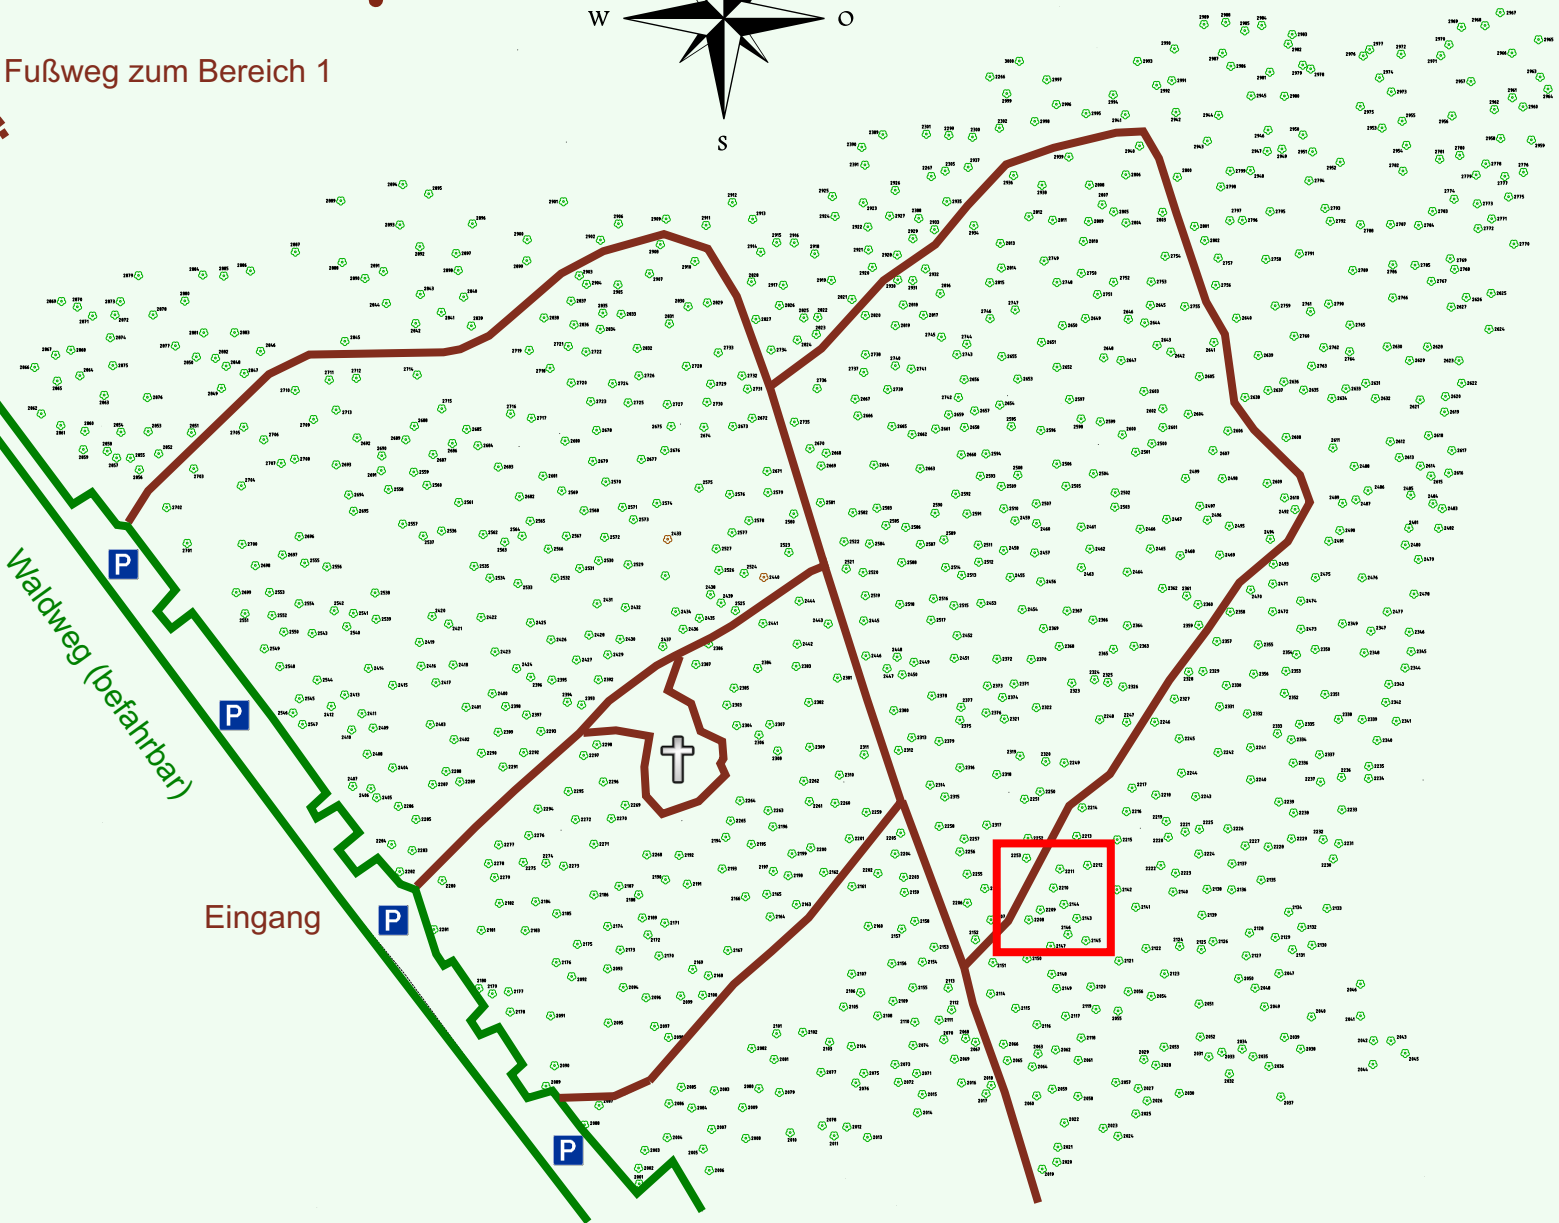

Ruhewald Rhein Hessische Schweiz Bereich 2

Fußweg zum Bereich 1

Waldweg (befahrbar)

Eingang

Wendehammer

QR Code:
www.ruhewald-rhein Hessische-schweiz.de