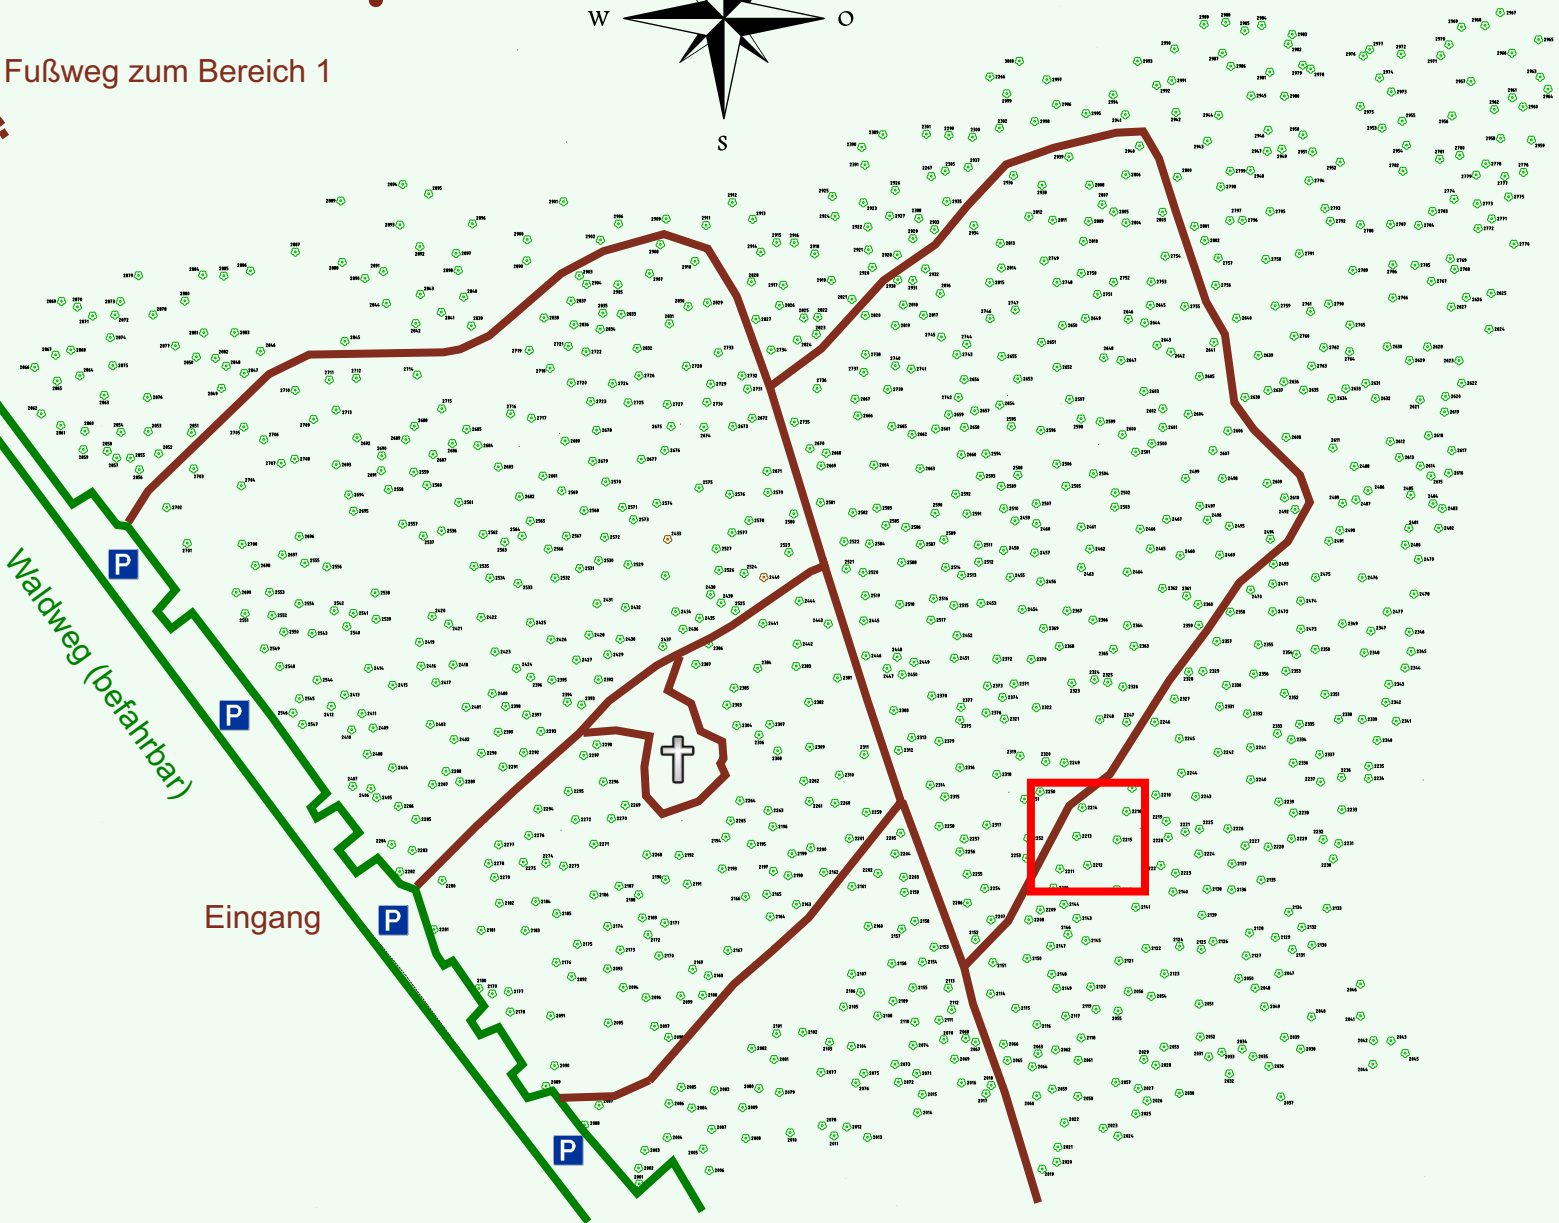

# Ruhewald Rhein Hessische Schweiz Bereich 2

Waldweg (befahrbar)

Eingang

Wendehammer

QR Code:  
[www.ruhewald-rhein Hessische-schweiz.de](http://www.ruhewald-rhein Hessische-schweiz.de)