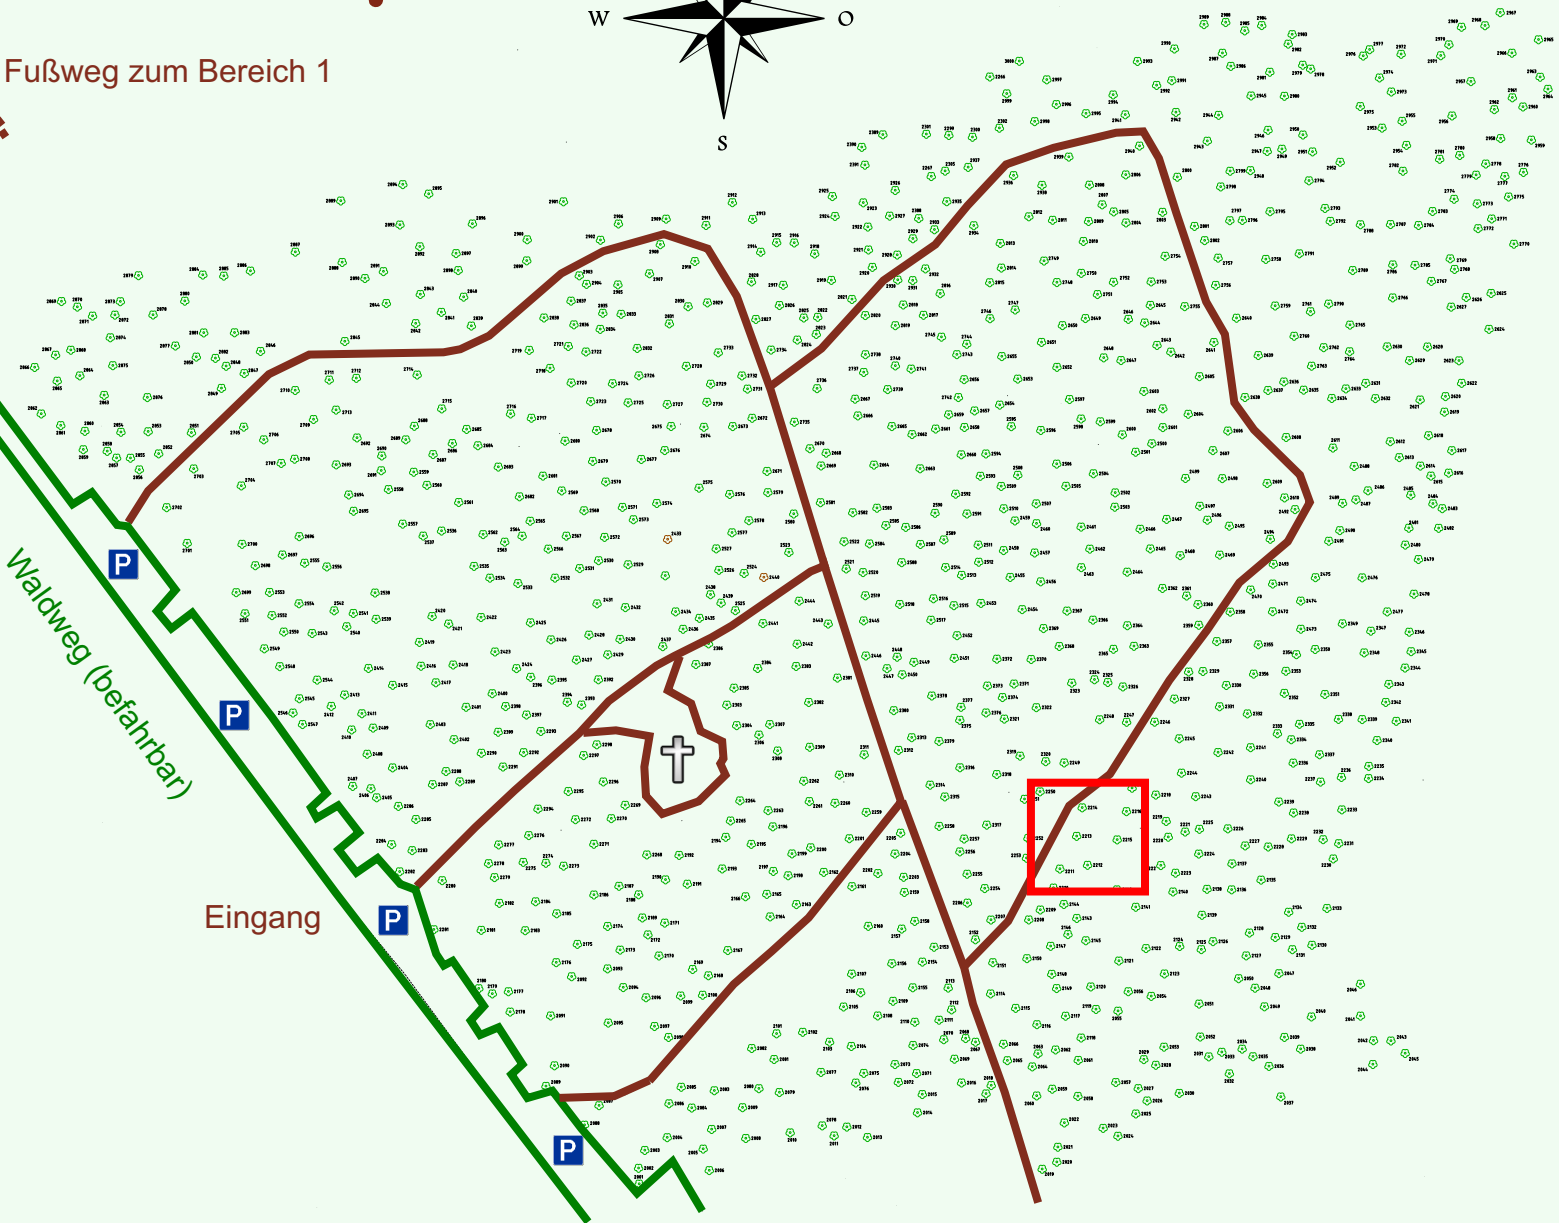

Ruhewald Rhein Hessische Schweiz Bereich 2

Waldweg (befahrbar)

Eingang

Wendehammer

QR Code:
www.ruhewald-rhein Hessische-schweiz.de