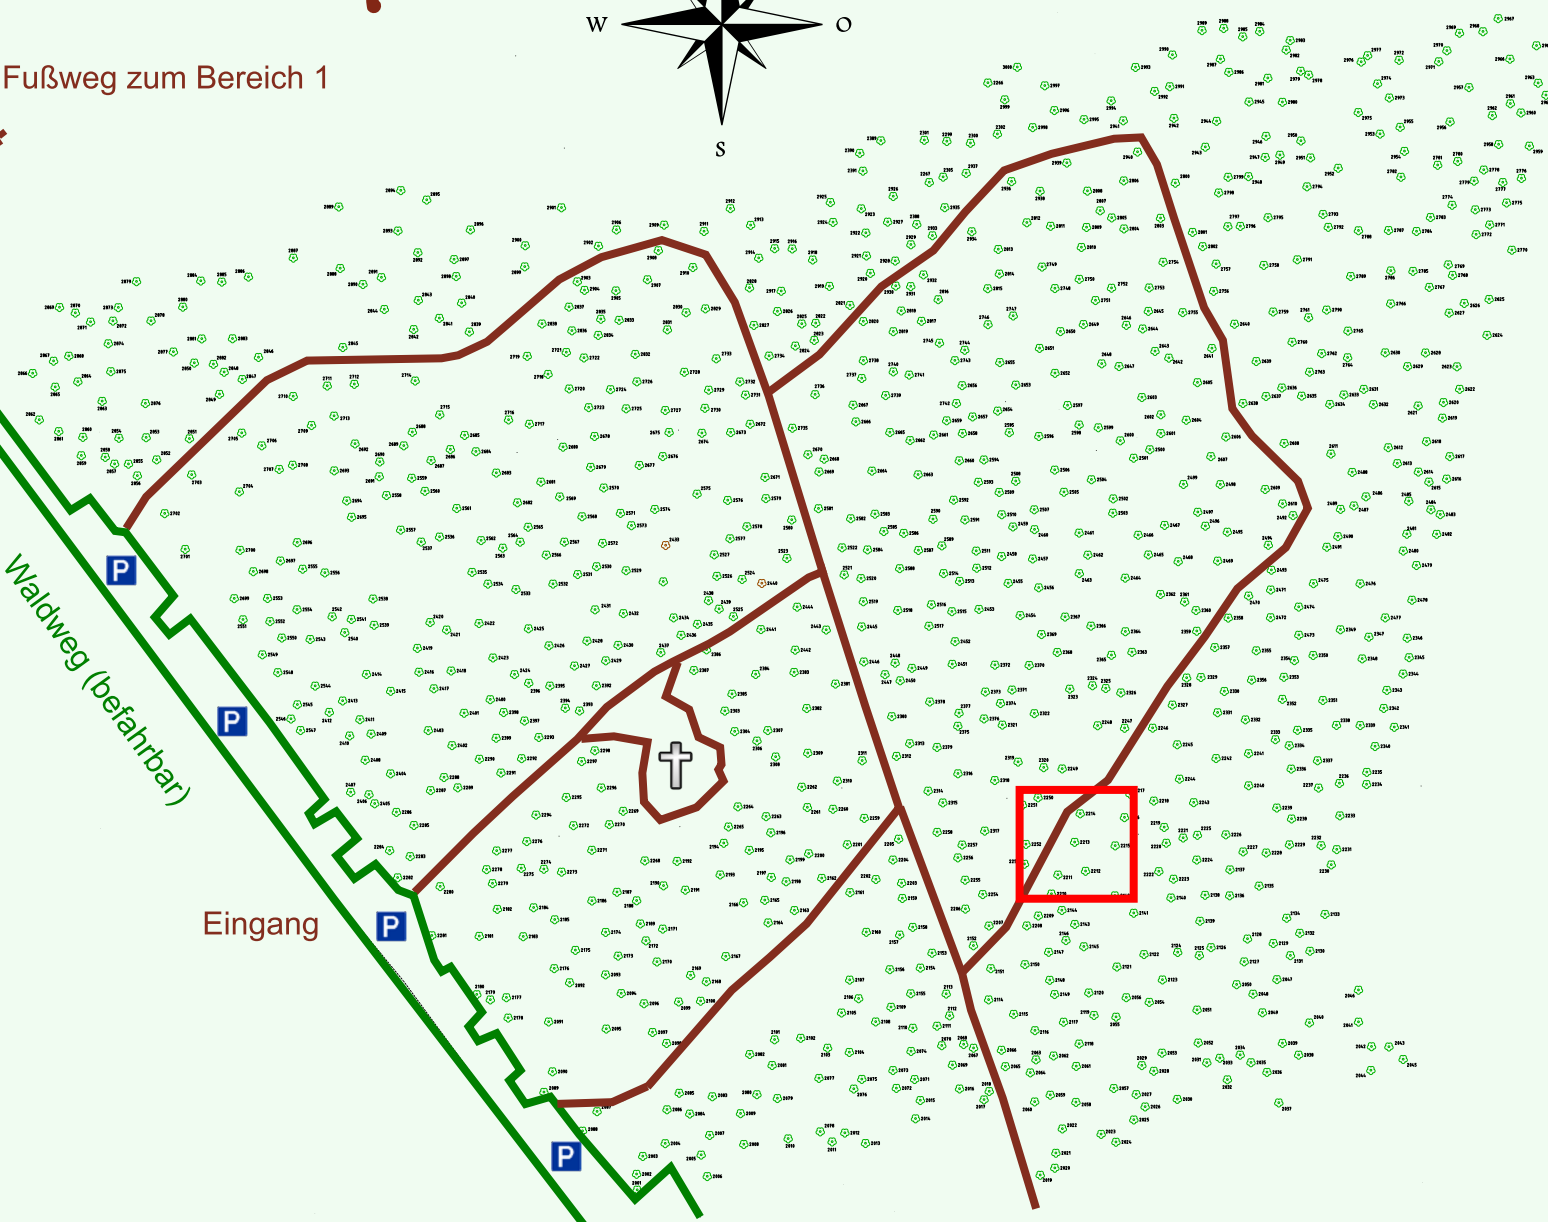

Ruhewald Rhein Hessische Schweiz Bereich 2

Waldweg (befahrbar)

Eingang

Wendehammer

QR Code:
www.ruhewald-rhein Hessische-schweiz.de