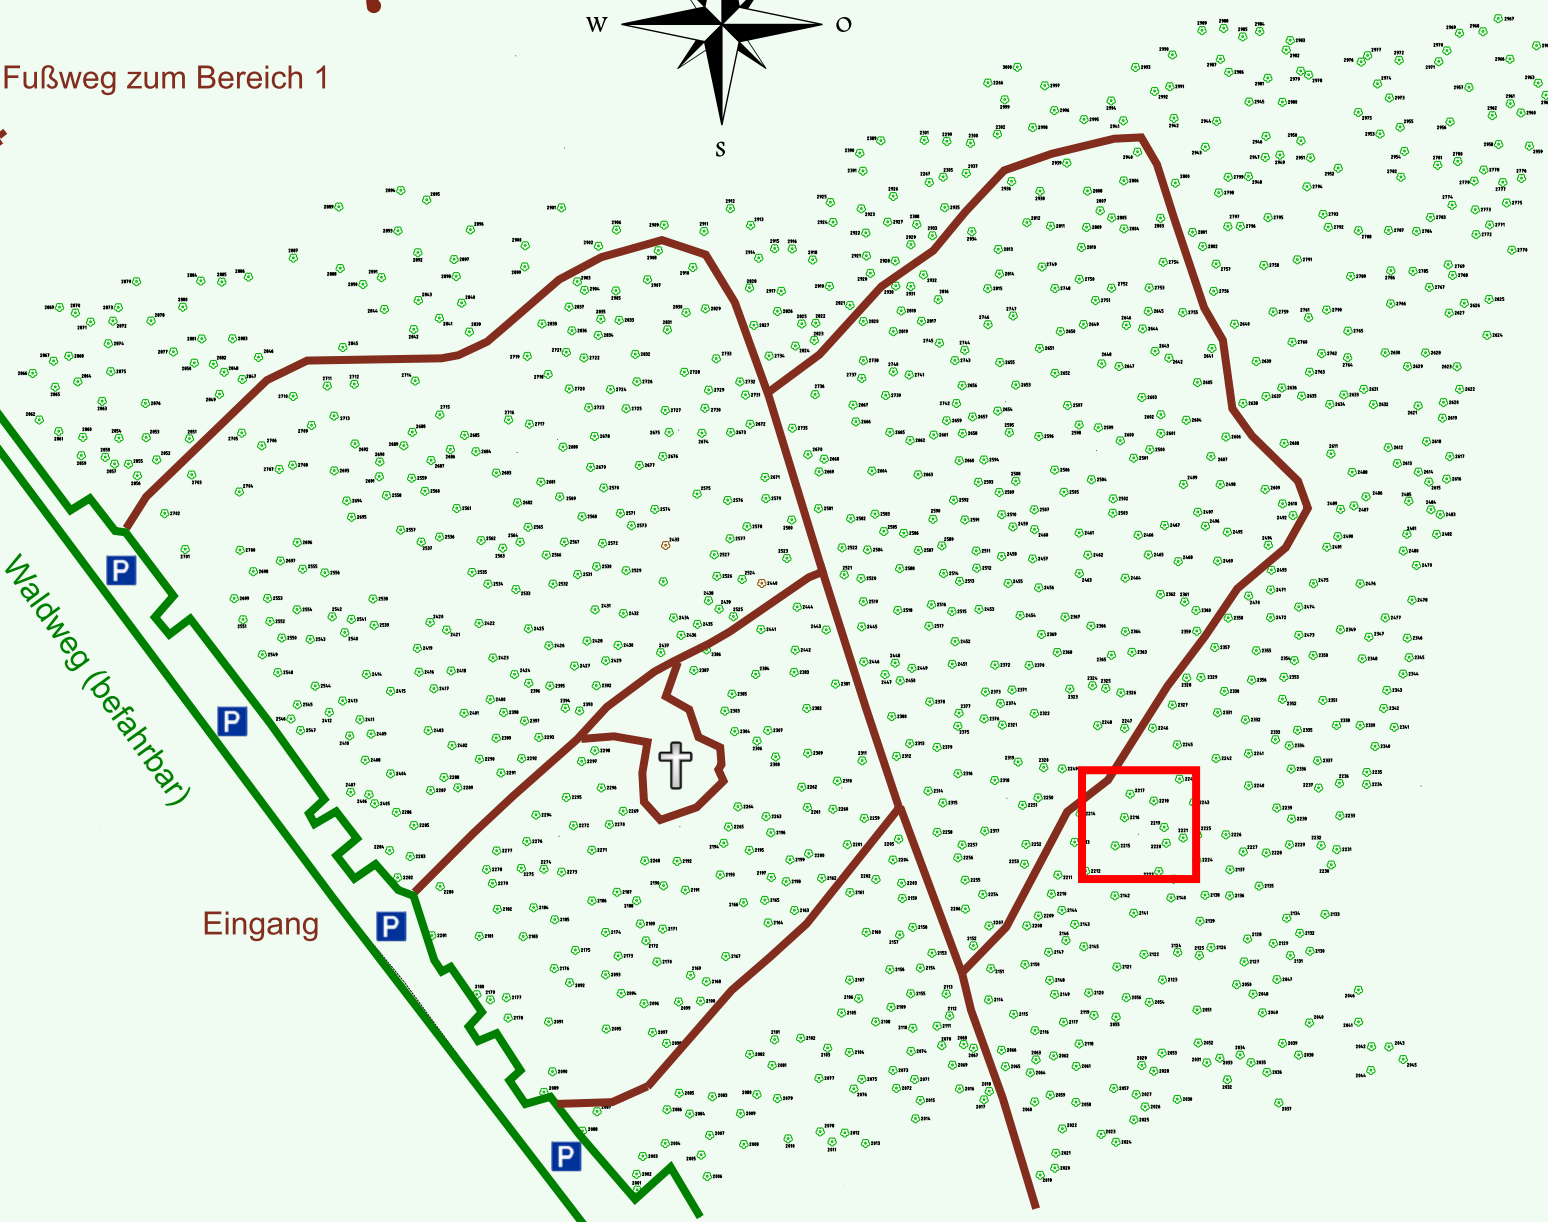

Ruhewald Rhein Hessische Schweiz Bereich 2

Waldweg (befahrbar)

Eingang

Wendehammer

QR Code:
www.ruhewald-rhein Hessische-schweiz.de

2216