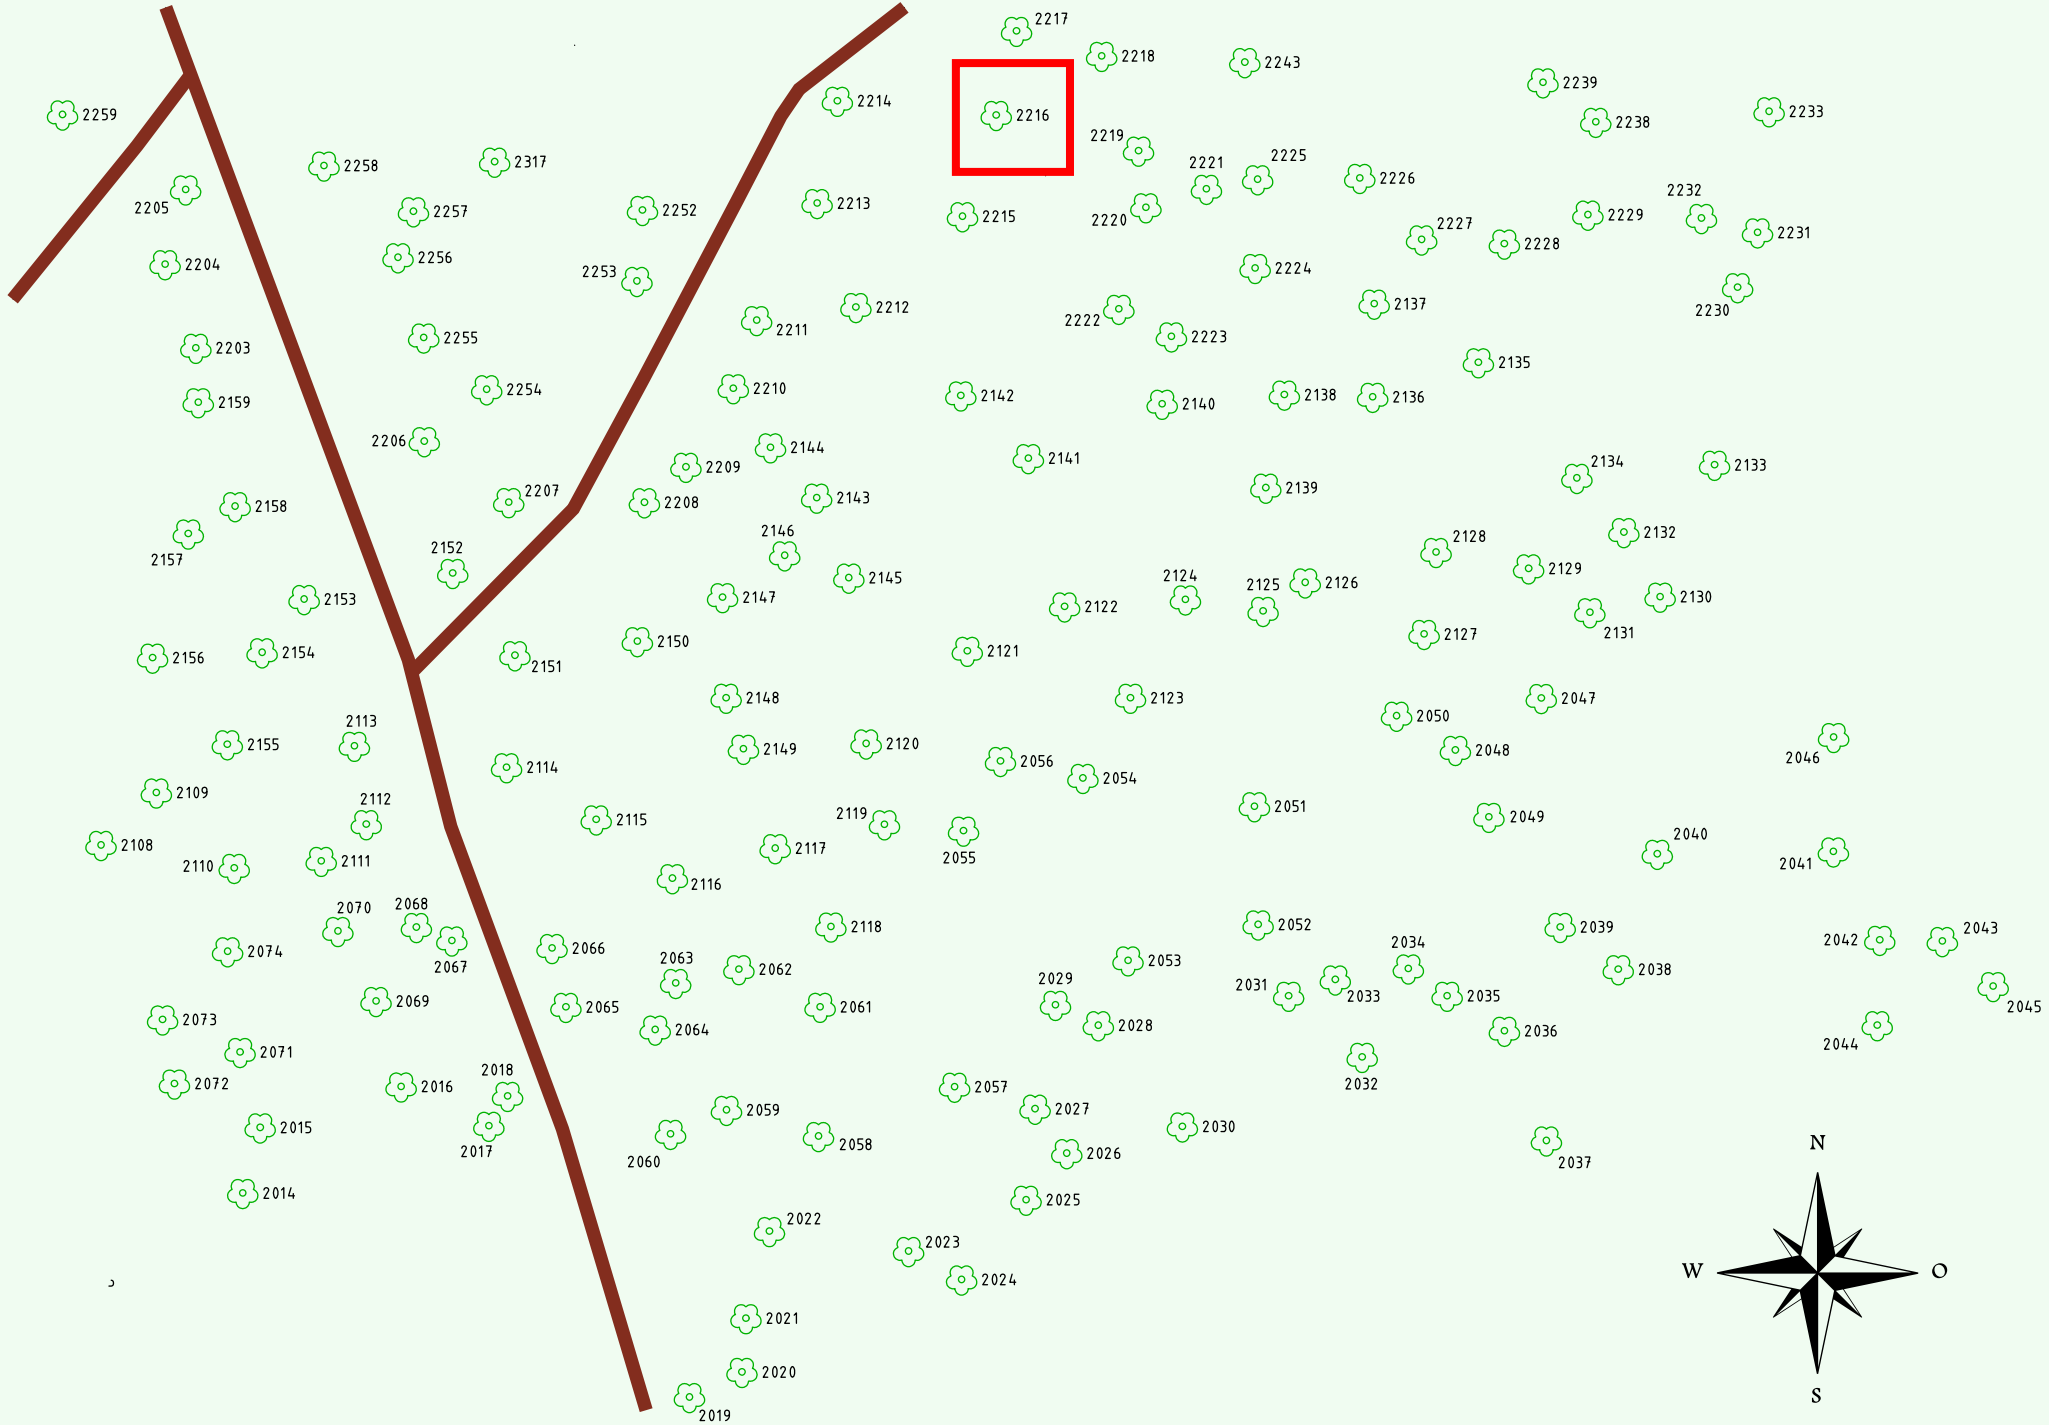

Ruhewald Rhein Hessische Schweiz Bereich 2

Waldweg (befahrbar)

Eingang

Wendehammer

QR Code:
www.ruhewald-rhein Hessische-schweiz.de

2216