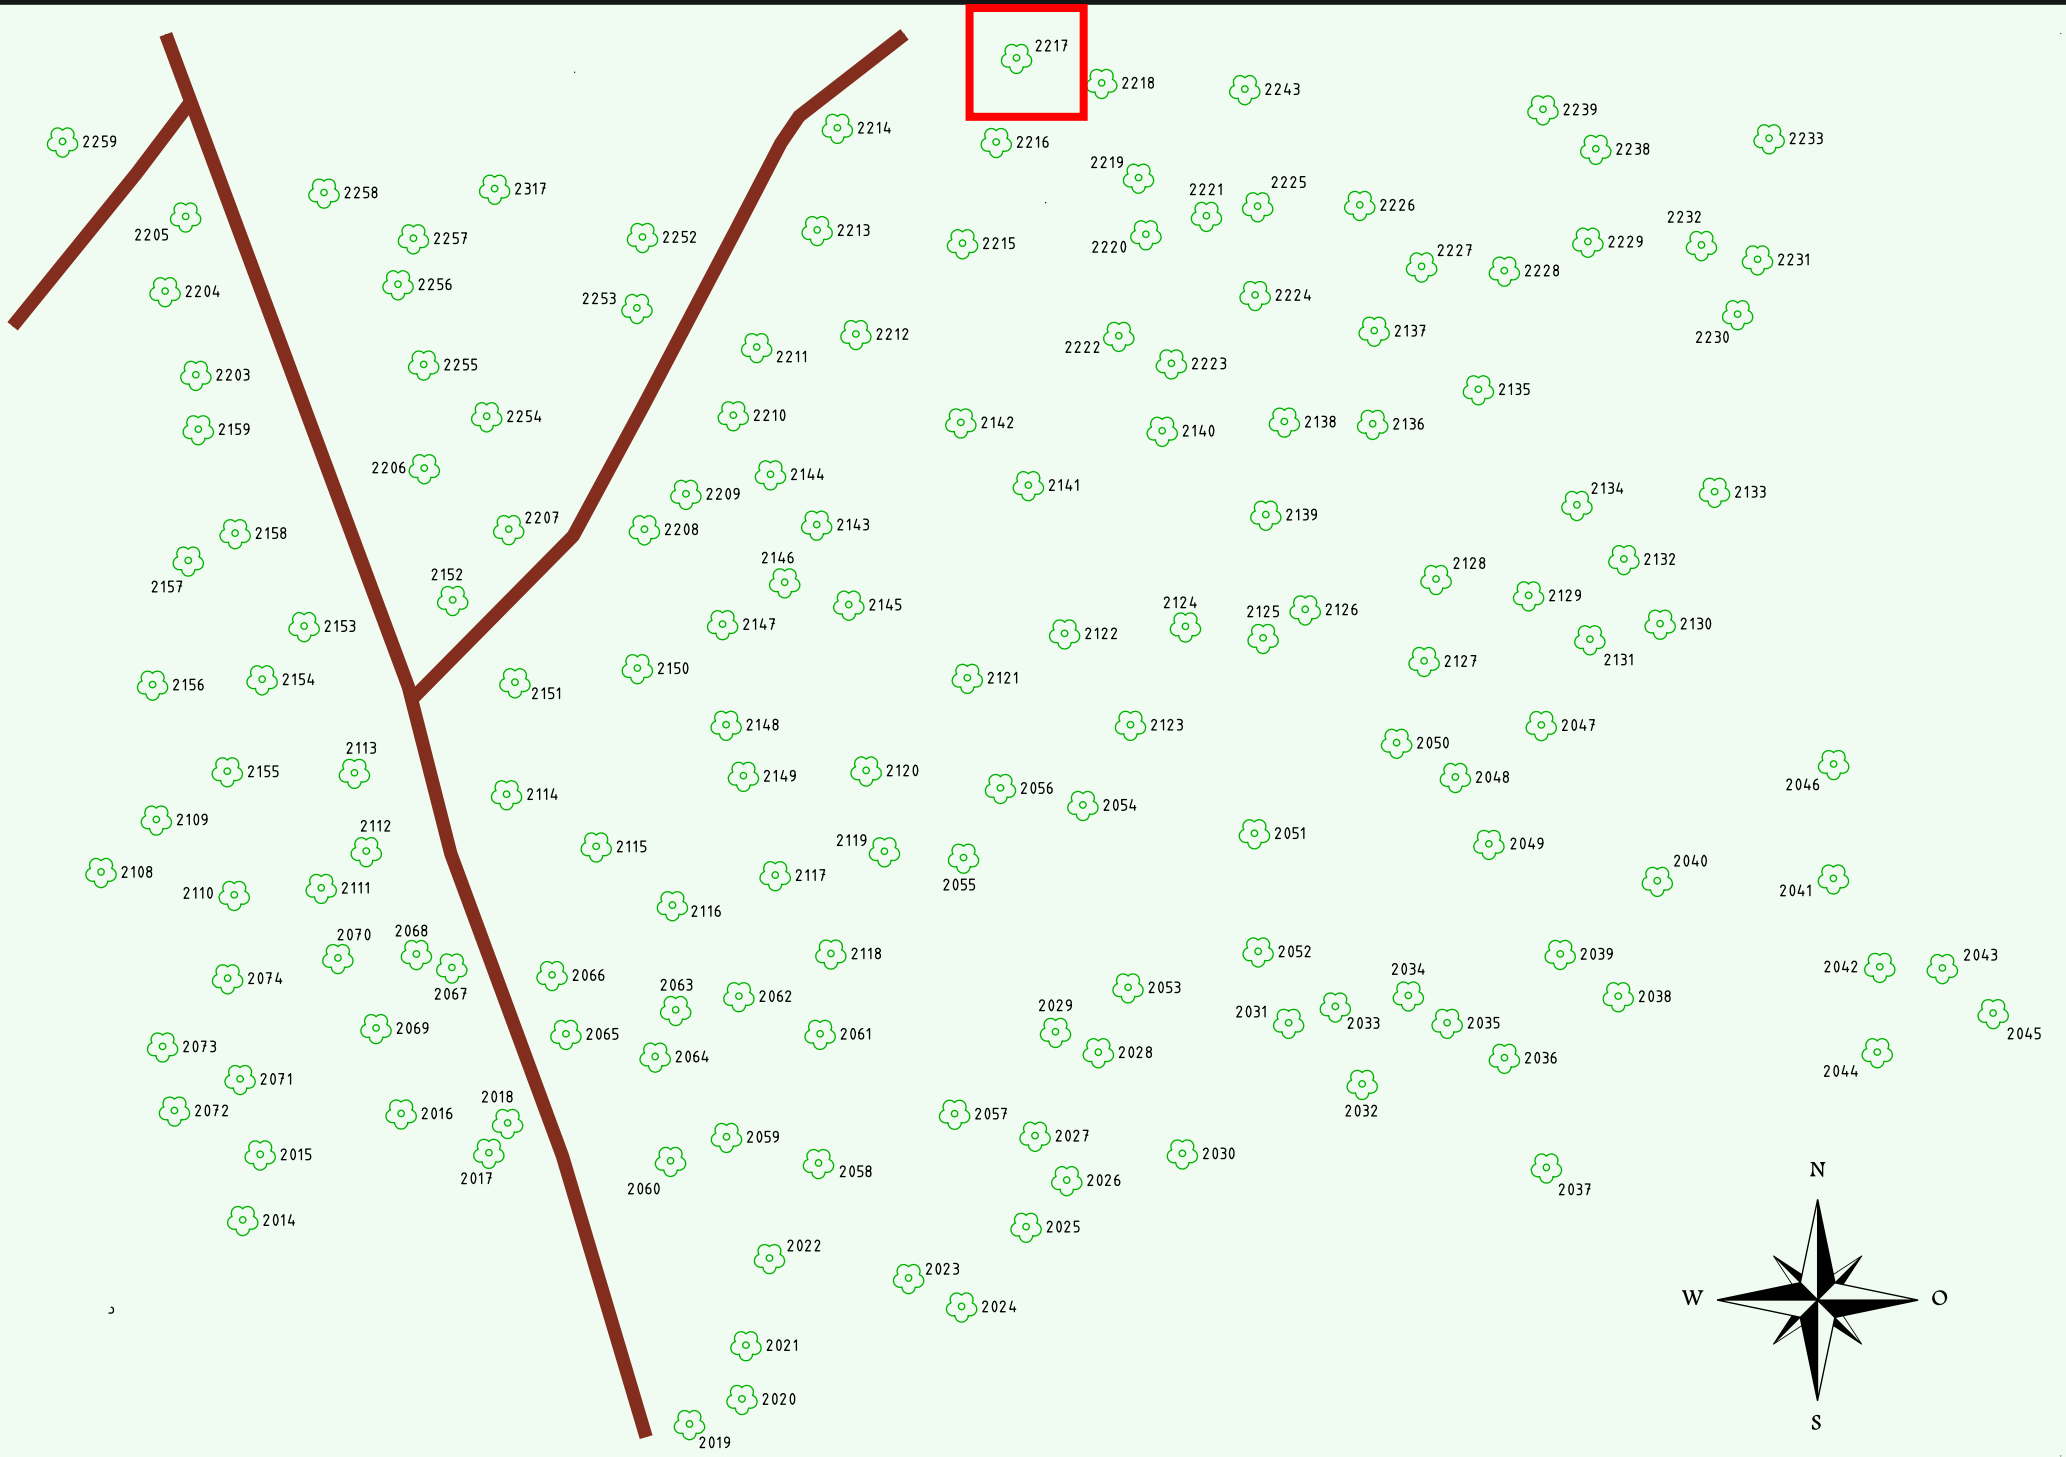

Ruhewald Rhein Hessische Schweiz Bereich 2

Fußweg zum Bereich 1

Zum Bereich 1

Waldweg (befahrbar)

Eingang

Wendehammer

QR Code:
www.ruhewald-rhein Hessische-schweiz.de

2217