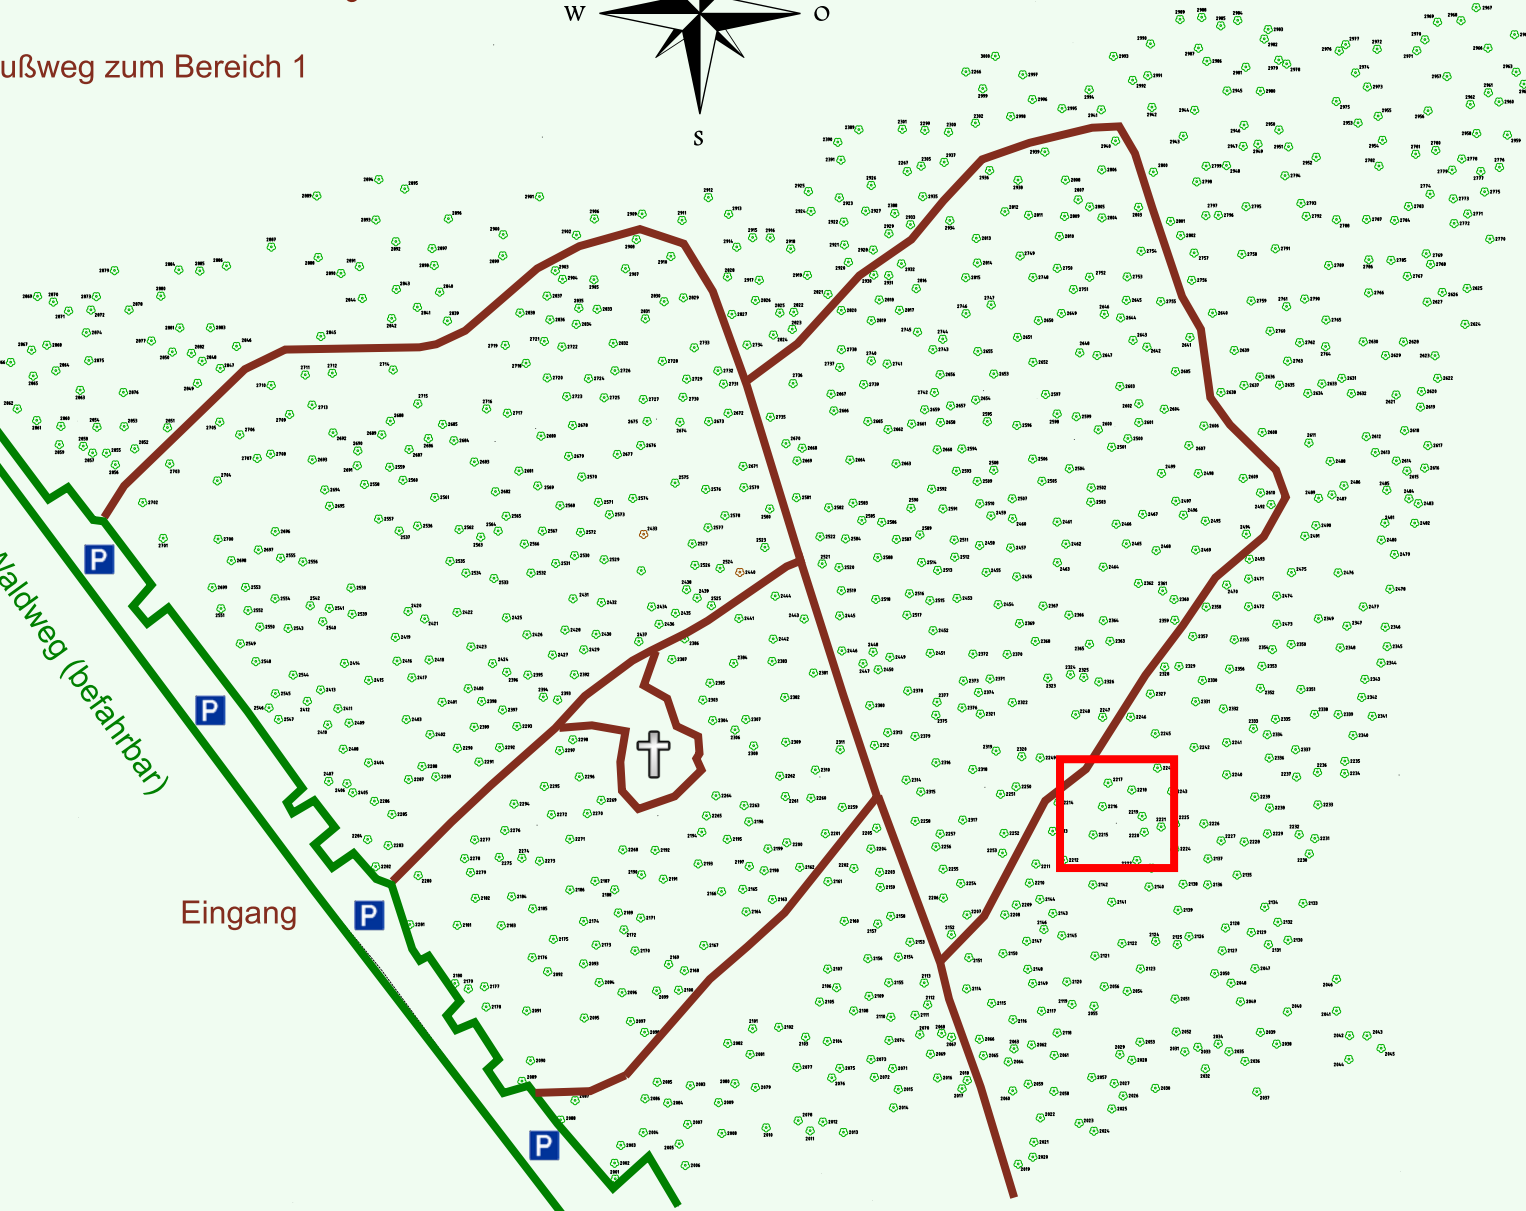

Ruhewald Rhein Hessische Schweiz Bereich 2

Fußweg zum Bereich 1

Waldweg (befahrbar)

Eingang

Wendehammer

QR Code:
www.ruhewald-rhein Hessische-schweiz.de