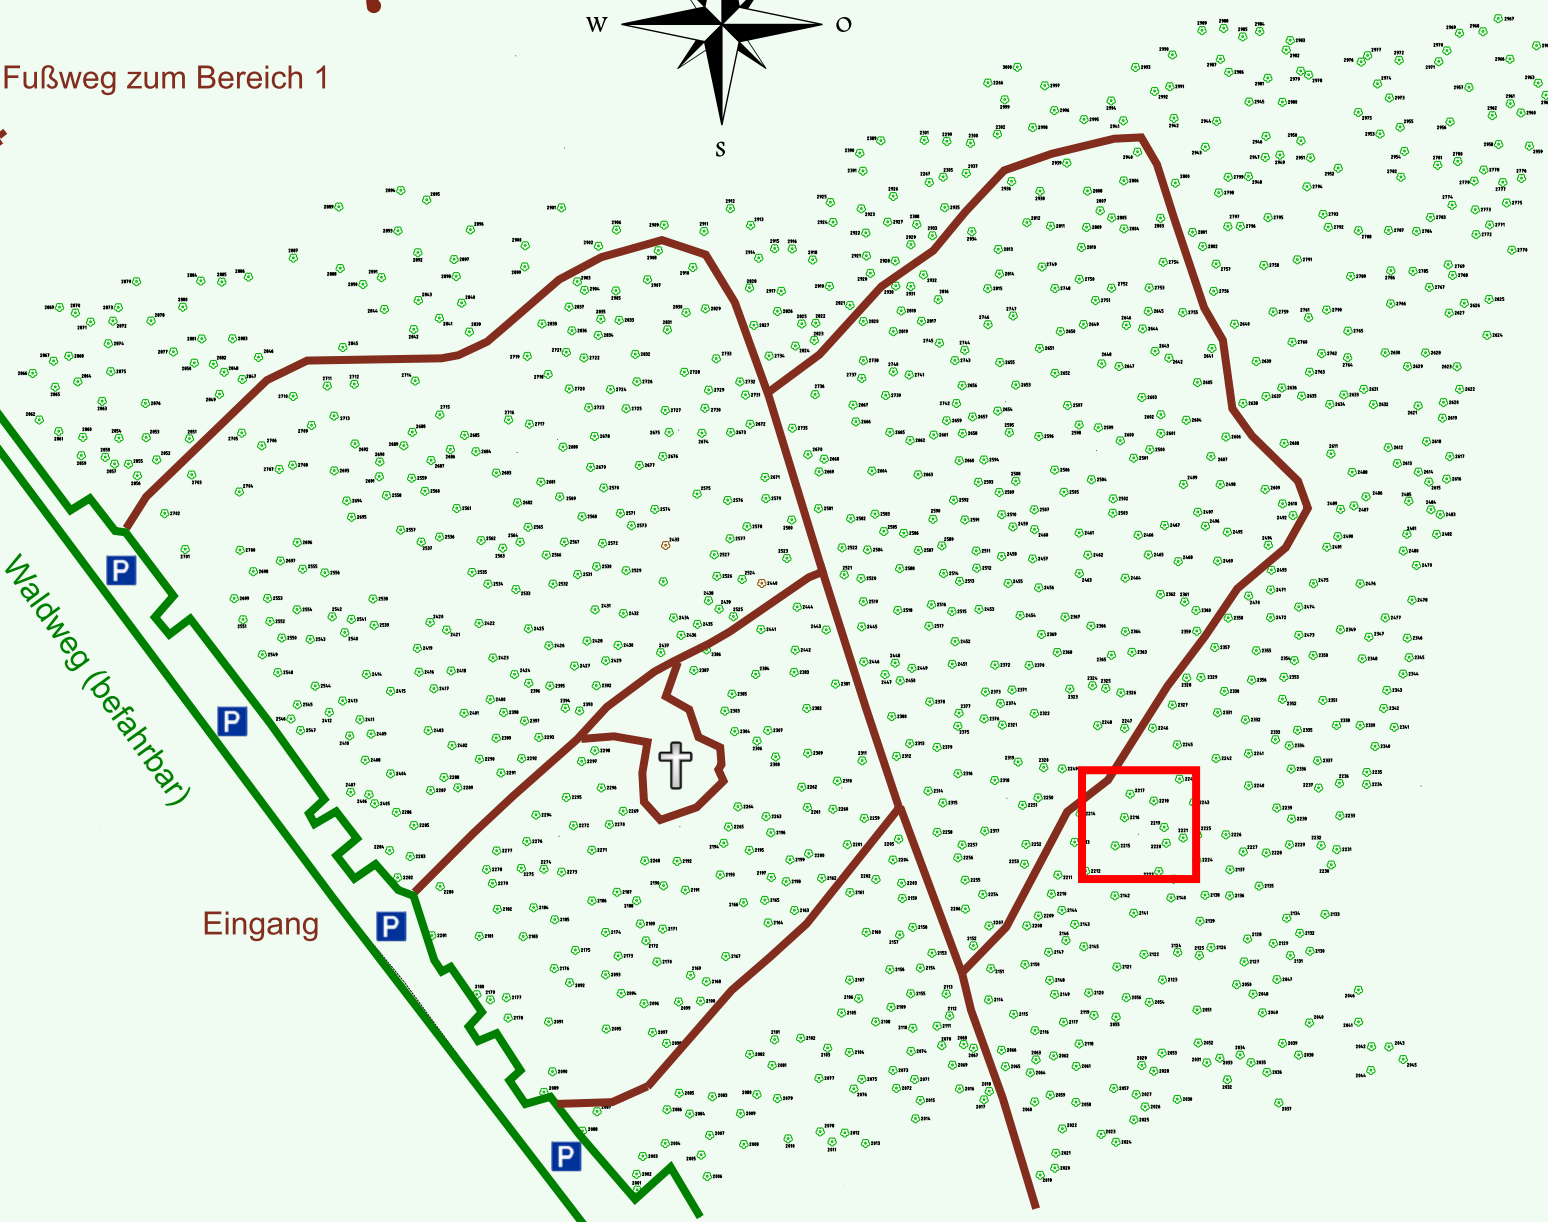

Ruhewald Rhein Hessische Schweiz Bereich 2

Waldweg (befahrbar)

Eingang

Wendehammer

QR Code:
www.ruhewald-rhein Hessische-schweiz.de